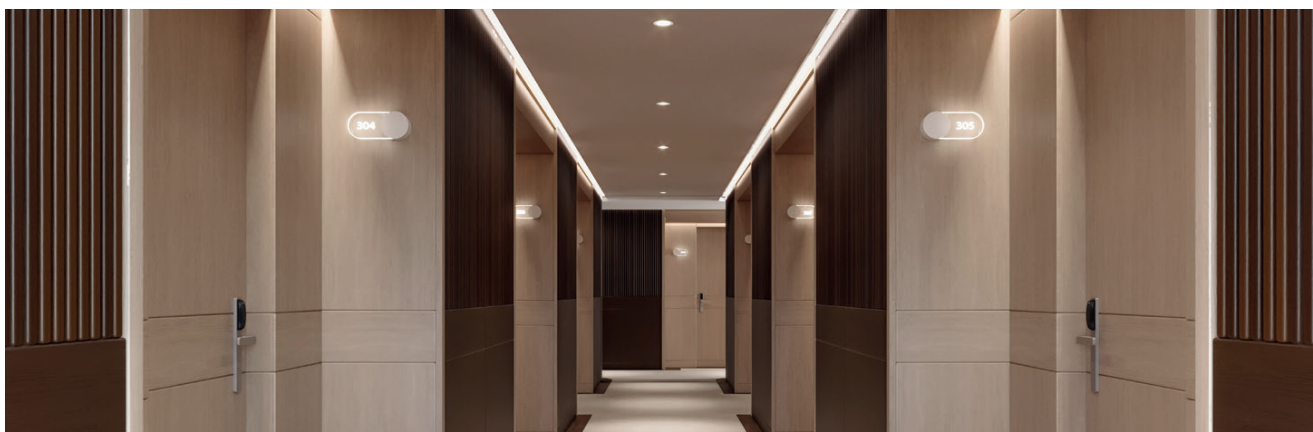

**L180**  
LED SMD 4,5W 3000K

**L235**  
LED SMD 4,5W 3000K

- 1076A-L3105B-01 137€
- 1076A-L3105B-02 137€
- 1076A-L3105B-46 137€

- 1076B-L3105B-01 146€
- 1076B-L3105B-02 146€
- 1076B-L3105B-46 146€

Acabado blanco, negro u oro mate / White, black or matt gold finish