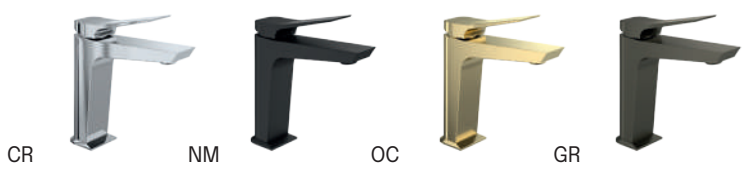

N New

Disponibles en Julio
Available in July

Prisma

Características Técnicas

- Cartucho cerámico Ø25 mm.
- Cartucho termostático con Sistema Hot Block de seguridad antiquemaduras y Sistema Termostop de bloqueo de la temperatura a 38°.
- Nivel acústico a 3 bar < 20 dB.
- Cromado latón: 15 micras de espesor de níquel, 0,3 micras de cromo.
- Presión de uso entre 1-5 bar, recomendada 3 bar. Resiste presiones estáticas ≤ 10 bar y golpes de ariete de 25 bar.
- Temperatura recomendada de agua caliente 55°C.
- Temperatura máxima de uso 65°C. Máximo 1h a 90°C.
- Resistente al choque térmico y químico anti-legionela.
- Cooltouch, sistema que permite mantener la grifería templada al tacto para evitar quemaduras.

Technical Characteristics

- Ceramic cartridge Ø25 mm.
- Thermostatic cartridge with Hot Block anti-burn system and Termostop temperature blocking system (to 38°C).
- Acoustic level at 3 bars: < 20 dB.
- Chrome-plated brass: 15 microns thick of nickel, 0.3 microns of chrome.
- Working pressure between 1-5 bars, recommended: 3 bars. It resists static pressures ≤ 10 bars and water hammers of 25 bars.
- Recommended temperature for the hot water: 55°C. Maximum working temperature: 65°C. Maximum: 1h at 90°C.
- Resistant to thermal and anti-legionella chemical shocks.
- Cooltouch, a system that keeps the faucet warm to the touch to avoid burns.