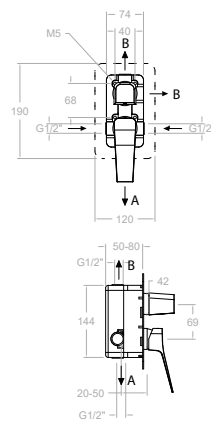

421503S

42D309577
XX1502+KX2+945100+4200N-35

232,70 €

421503SNM

42D309600
XX1502NM+KX2NM+945100NM+4200N-35NM

349,10 €

421503SOC

42D309622
XX1502OC+KX2OC+945100OC+4200N-35OC

422,80 €

421503SGR

42D309645
XX1502GR+KX2GR+945100GR+4200N-35GR

422,80 €

Prisma, monomando de ducha empotrado 3 vías.
Prisma, single lever concealed mixer 3 ways.