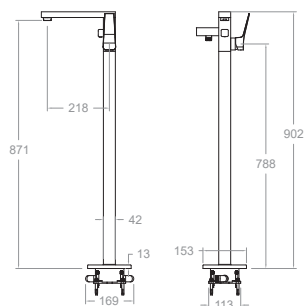

870,00 €

**427603OC**

42A309628

1.015,00 €

Prisma, columna monomando de lavabo.

Prisma, washbasin column.

**428503S**

42C309586