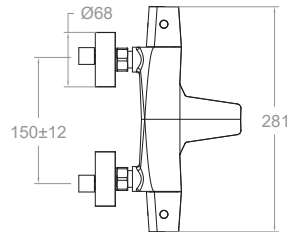

MR

423901S
42C309582

282,60 €

423901SNM
42C309603

423,90 €

423901SOC
42C309626

513,80 €

423901SGR
42C309648

513,80 €

Prisma, termostático de baño- ducha con equipo de ducha.
Prisma, thermostatic bath-shower mixer.

423901MR
42C309583

391,50 €

423901S+4716MR+4726M+2471C

423901MRNM
42C309604

497,90 €

423901SNM+4716MRNM+472602NM+2475CNM

423901MROC
42C309627

681,20 €

423901SOC+4716MROC+472602OC+2475COC

423901MRGR
42C309649

681,20 €

423901SGR+4716MRGR+472602GR+2475CGR

Prisma, termostático de baño- ducha con equipo de ducha.
Prisma, thermostatic bath-shower mixer with shower set.