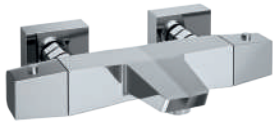

423401MROC
42D309624

589,60 €

423401SOC+4716MROC+472602OC+2475COC

423401MRGR
42D309647

589,60 €

423401SGR+4716MRGR+472602GR+2475CGR

Prisma, termostático de ducha con equipo de ducha.
Prisma, thermostatic shower mixer with shower set.