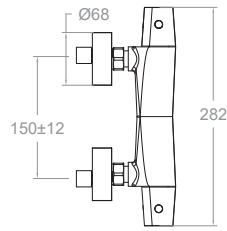

728,40 €

K4215021GR

42D309654
421502SGR-BH02RK300GR+4716MRGR+4798GR+2475CGR

728,40 €

Prisma, conjunto de monomando de ducha empotrado 2 vías con rociador metálico 300mm.

Prisma, single lever concealed shower mixer set, 2 ways with metallic headshower 300 mm.