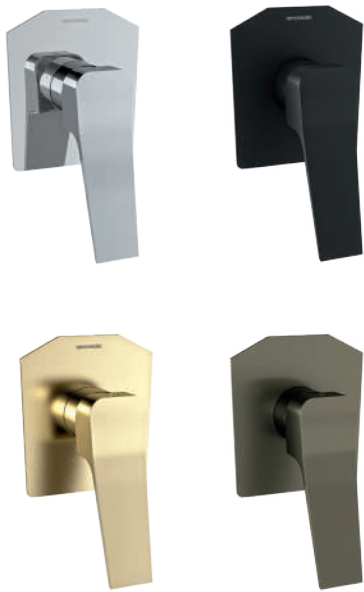

1.357,10 €

428503SNM+4716MRNM+2475CNM

428503MROC

42C309631

1.583,20 €

428503SOC+4716MROC+2475COC

Prisma, columna monomando para bañera con equipo de ducha.

Prisma, bath-shower column with shower set.