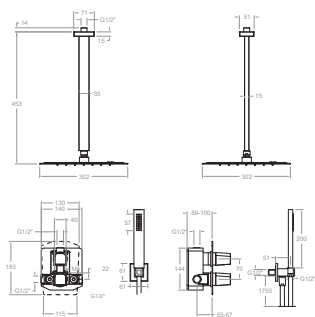

42D309655
422411SGR+BH02RK300GR

704,60 €

Prisma, conjunto termostático de ducha empotrado 1 vía con rociador metálico 300mm.

Prisma, thermostatic concealed shower set 1 way with metallic headshower 300 mm.