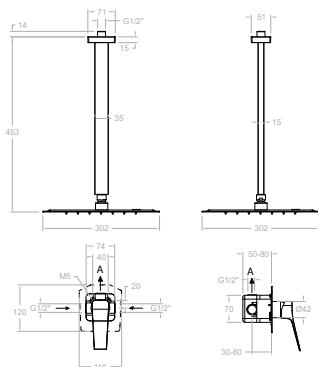

349,10 €

421503SOC

42D309622
XX1502OC+KX2OC+945100OC+4200N-35OC

422,80 €

421503SGR

42D309645
XX1502GR+KX2GR+945100GR+4200N-35GR

422,80 €

Prisma, monomando de ducha empotrado 3 vías.
Prisma, single lever concealed mixer 3 ways.