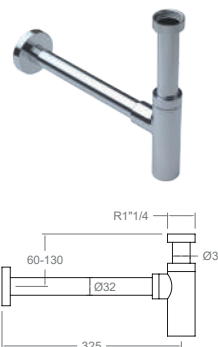

1219L
197106

22,00 €

1219LNM
99Z302477

33,00 €

1219LOC
99Z302478

38,50 €

Válvula de latón para desagüe sistema Click Clack.
Quick Clack waste brass.

3790
198960