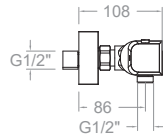

728,40 €

K4215021GR

42D309654
421502SGR-BH02RK300GR+4716MRGR+4798GR+2475CGR

728,40 €

Prisma, conjunto de monomando de ducha empotrado 2 vías con rociador metálico 300mm.

Prisma, single lever concealed shower mixer set, 2 ways with metallic headshower 300 mm.