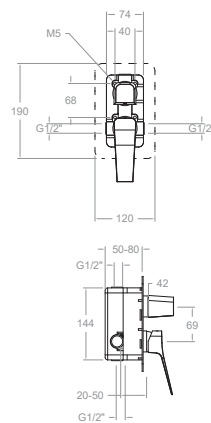

421502S

42D309576
XX1502+KX2+945100+4200N-35

196,70 €

421502SNM

42D309599
XX1502NM+KX2NM+945100NM+4200N-35NM

294,90 €

421502SOC

42D309621
XX1502OC+KX2OC+945100OC+4200N-35OC

357,60 €

421502SGR

42D309644
XX1502GR+KX2GR+945100GR+4200N-35GR

357,60 €

Prisma, monomando de ducha empotrado 2 vías.
Prisma, single lever concealed mixer 2 ways.