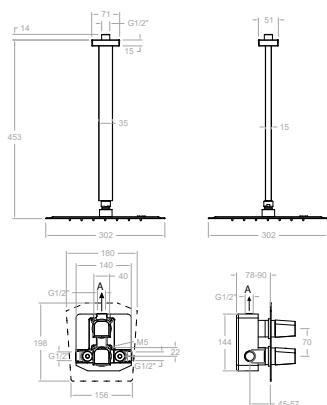

K4224012

42D309592
422411S+BH02RK300

402,60 €

K4224012NM

42D309612
422411SNM+BH02RK300NM

603,90 €

K4224012OC

42D309636
422411SOC+BH02RK300OC

704,60 €

K4224012GR

42D309655
422411SGR+BH02RK300GR

704,60 €

Prisma, conjunto termostático de ducha empotrado 1 vía con rociador metálico 300mm.

Prisma, thermostatic concealed shower set 1 way with metallic headshower 300 mm.