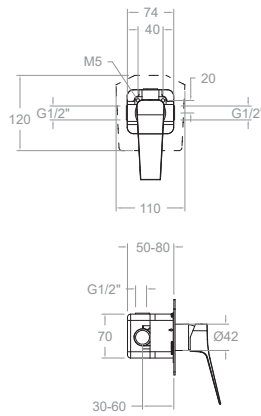

1.357,10 €

428503SNM+4716MRNM+2475CNM

428503MROC

42C309631

1.583,20 €

428503SOC+4716MROC+2475COC

Prisma, columna monomando para bañera con equipo de ducha.

Prisma, bath-shower column with shower set.