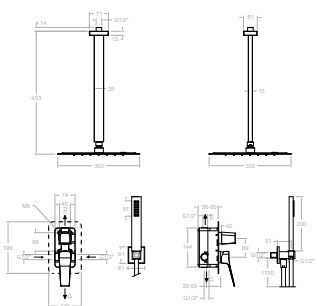

561,20 €

K4218012GR

42D309653
421801SGR-BH02RK300GR

561,20 €

Prisma, conjunto de monomando de ducha empotrado 1 vía con rociador metálico 300mm.

Prisma, single lever concealed shower mixer set, 1 way with metallic headshower 300 mm.