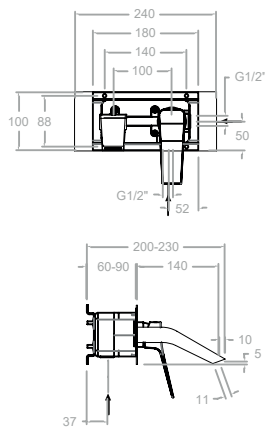

422001

42A309573

XX20CF+KXB20+CLEU+4200N-35

305,30 €

422001NM

42A309596

XX20CFNM+KXB20NM+CLEUNM+4200N-35NM

475,50 €

422001OC

42A309618

XX20CFOC+KXB20OC+CLEUOC+4200N-35OC

554,90 €

422001GR

42A309641

XX20CFGR+KXB20GR+CLEUGR+4200N-35GR

554,90 €

Prisma, monomando de lavabo empotrado mural con caño inclinado y placa metálica.

Prisma, wall-mounted single-lever basin mixer with slanted spout and metal plate.