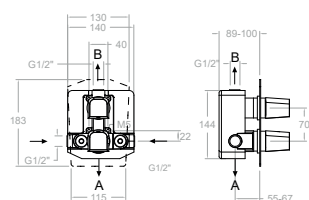

Prisma, termostático de ducha empotrado 1 vía con placa metálica.

Prisma, 1-way concealed thermostatic shower mixer with metal plate.

**428712S**

42D309589

XX8712+KTX2-425000+425100

274,10 €

**428712SNM**

42D309609