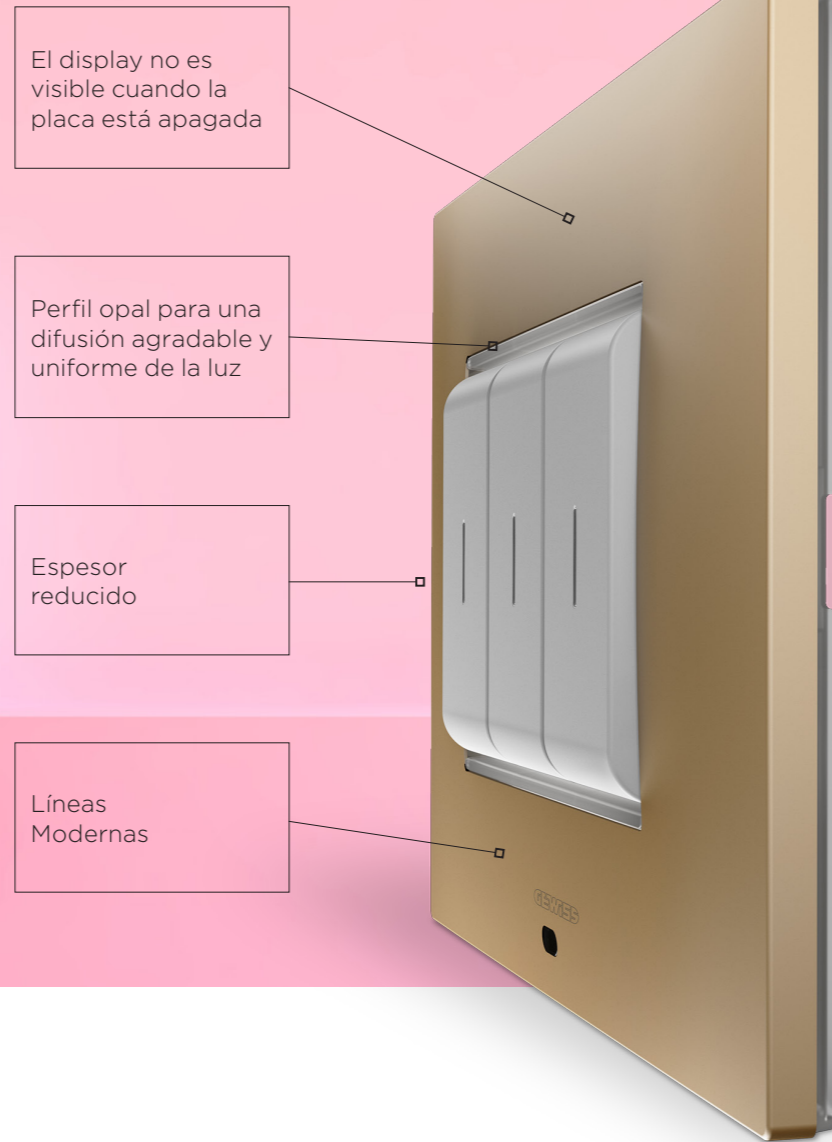

## Formas seductoras

La placa ha evolucionado. EGO SMART va más allá de la pura estética y se convierte en un elemento funcional e interactivo del hogar. Tan atractiva como una placa GEWISS tradicional, EGO SMART tiene un sistema añadido de iluminación perimetral LED y una pantalla gráfica integrada. Visualizar datos es más estimulante y la vigilancia de las funciones de la casa es aún más inteligente.