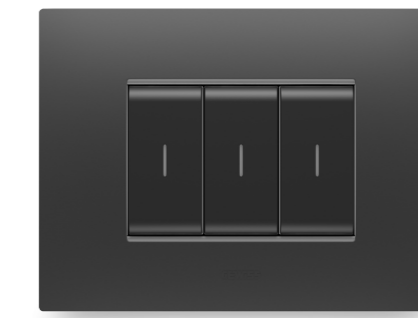

Colores oscuros
perfectos para los mandos de acabado negro satinado