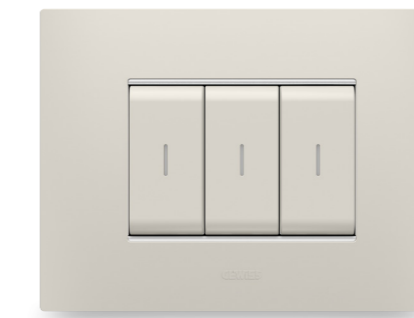

Colores neutros
ideales para los mandos de acabado beige natural satinado