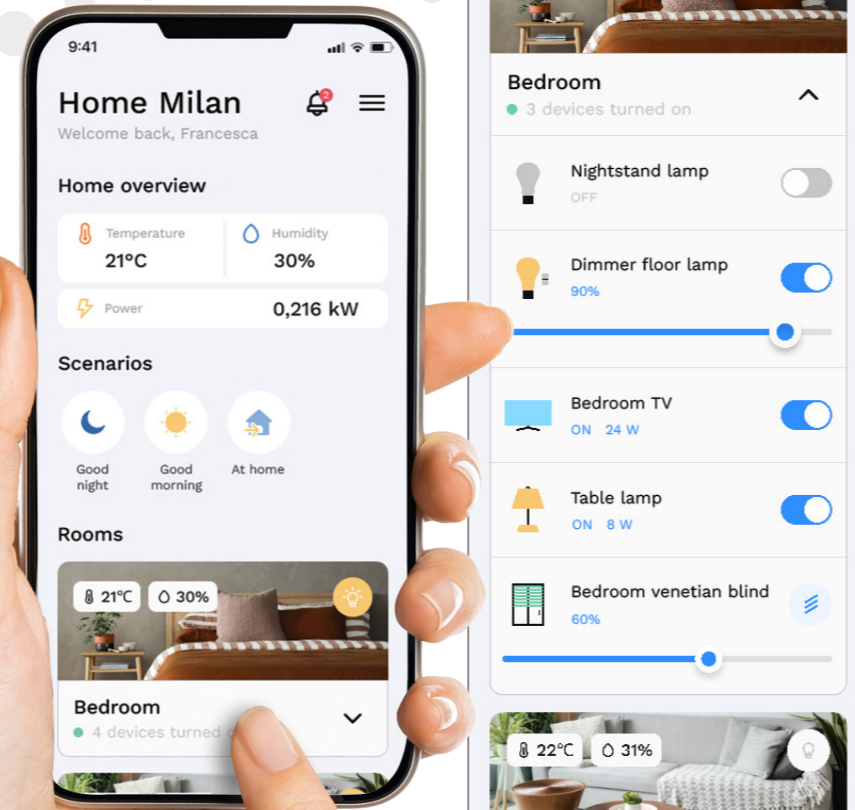

## Una App para toda la casa

La aplicación Home Gateway le permite administrar toda su casa, desde la configuración del sistema hasta la gestión. Una única App para profesionales y usuarios.

Gracias a gráficos modernos y optimizados

Gracias al acceso a cada función con un máximo de dos toques en la pantalla

Gracias a la página de inicio desplazable donde toda la casa puede ser monitoreada de un vistazo

WiFi zigbee

Home Gateway

Download on the App Store

GET IT ON Google Play

App Home Gateway

## Configuración del sistema

Una sencilla e intuitiva instalación guiada, para asociar cada dispositivo conectado al sistema del hogar.

Elección de los iconos gráficos que se asociarán a los dispositivos instalados, para mostrarlos en las placas EGO SMART