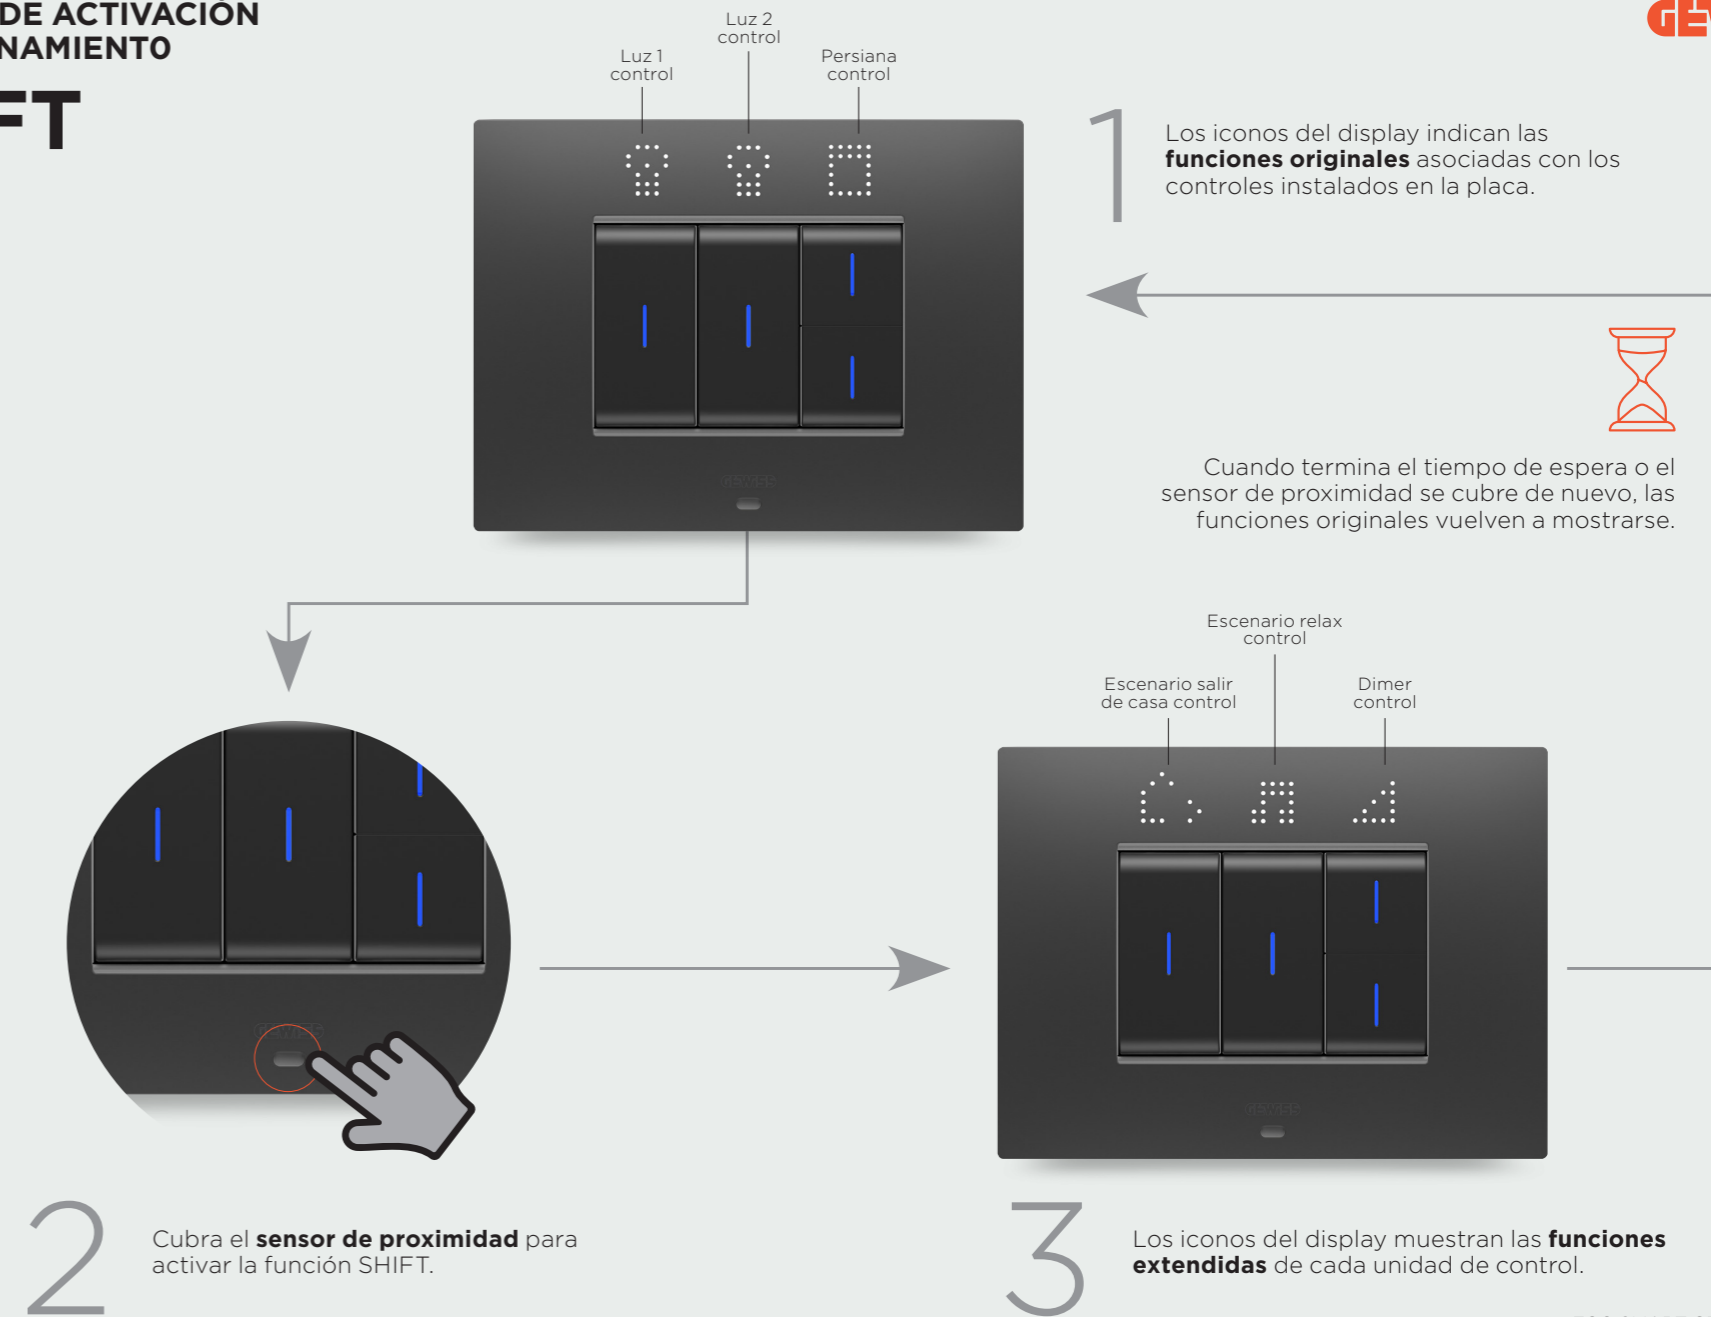

EJEMPLO DE ACTIVACIÓN Y FUNCIONAMIENTO

SHIFT