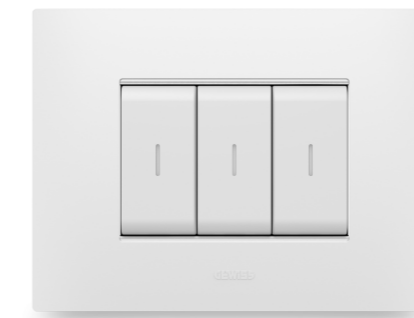

Colores suaves
para combinar con los mandos de acabado blanco satinado