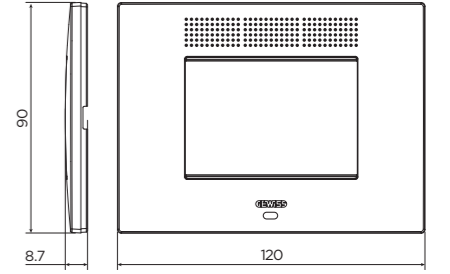

EGO

COLORES SUAVES

COLORES NEUTROS

COLORES OSCUROS

EGO SMART

COLORES SUAVES

COLORES NEUTROS

COLORES OSCUROS