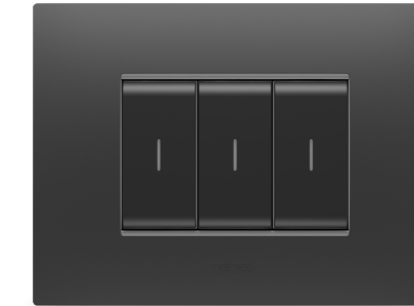

### EGO SMART

Conectadas, iluminables, equipadas con display inteligente y sensor de proximidad.

Disponibles en forma rectangular de 3 y 4 módulos y en forma cuadrada de 2 módulos para el estándar internacional.