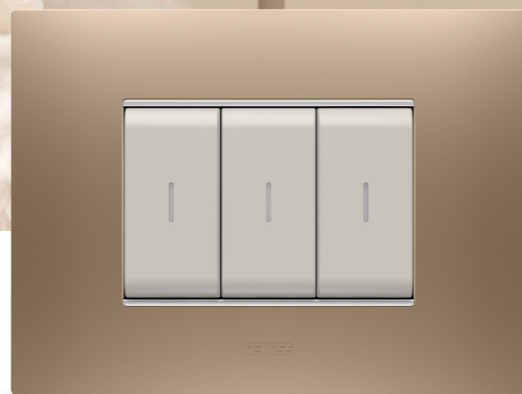

Cobre suave