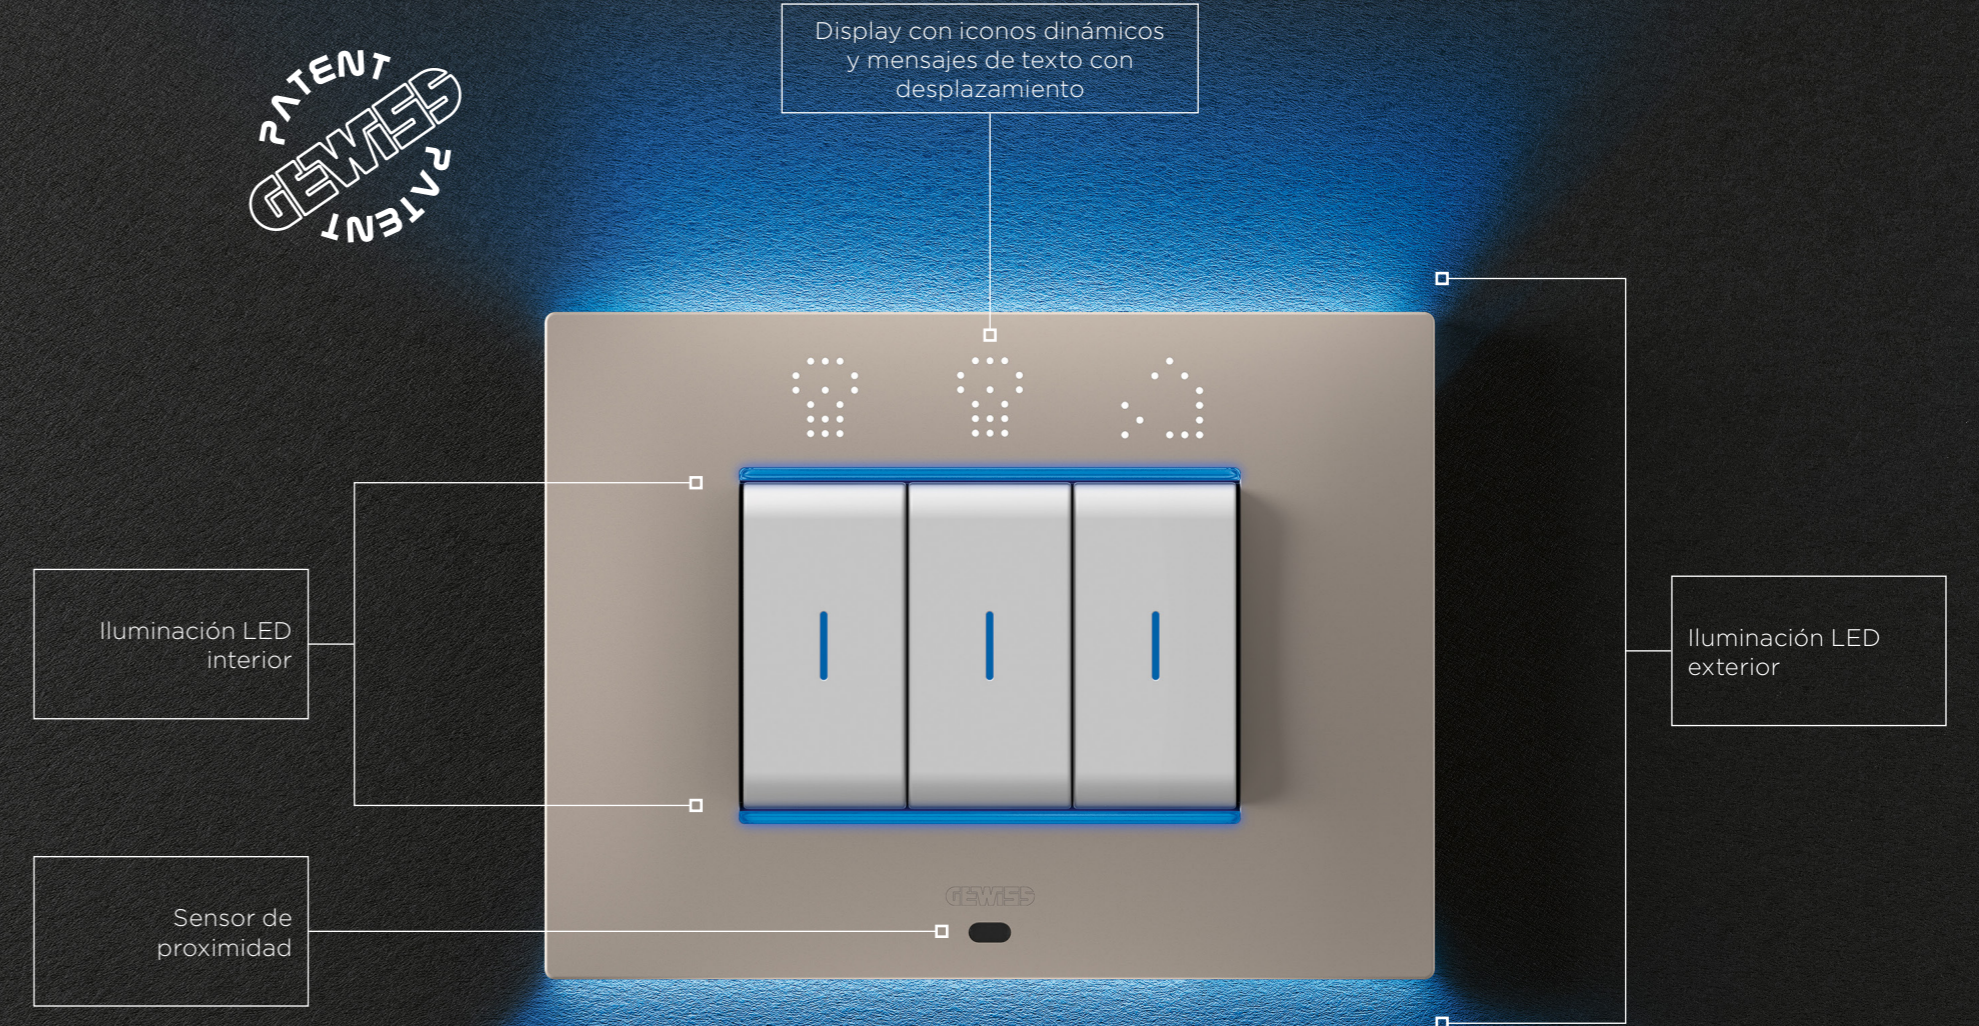

## Un sofisticado ecosistema conectado

Con los dispositivos inteligentes conectados de ChoruSmart, GEWISS lanza una nueva gama de soluciones y sistemas, diseñados para simplificar todas las funciones del hogar.

## Formas seductoras

La placa ha evolucionado. EGO SMART va más allá de la pura estética y se convierte en un elemento funcional e interactivo del hogar. Tan atractiva como una placa GEWISS tradicional, EGO SMART tiene un sistema añadido de iluminación perimetral LED y una pantalla gráfica integrada. Visualizar datos es más estimulante y la vigilancia de las funciones de la casa es aún más inteligente.

El display es dinámico: los mensajes de texto se desplazan por la placa y los iconos cambian de forma para indicar los distintos comandos activados. Una banda de luces de colores ilumina los bordes: cada color tiene un significado diferente.

## Todas las funciones a la vista

Con EGO SMART, todo lo que se necesita es echar un vistazo para monitorear y gestionar todas las funciones del hogar. La placa dialoga con los dispositivos inteligentes y sensores de la vivienda y proporciona información sobre el estado del sistema y las funciones de los comandos instalados.