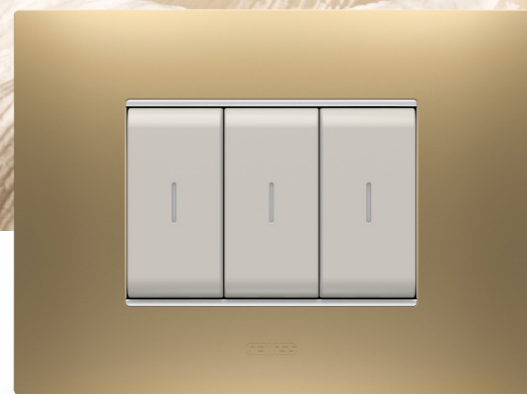

Beige no es un color, es una declaración de equilibrio

Fabrizio Caramagna - *escritor*

COLORES NEUTROS

Importantes por naturaleza

Los tonos neutros aportan calidez, sensaciones táctiles y expresan afinidad con los elementos naturales. Su sofisticación transforma los recintos en interiores de buen gusto y espacios versátiles.

- Material: tecnopolímero
- Acabado: satinado
- Emparejamiento sugerido: mandos de acabado beige natural satinado

Oro