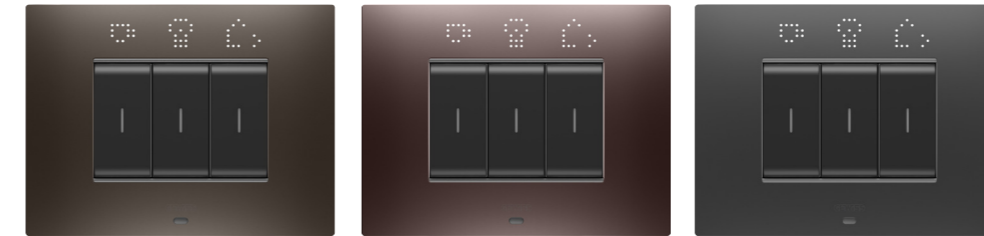

COLORES OSCUROS

Marrón sombra
(Cód. ...SBS)

Cobre
(Cód. ...SCP)

Negro satinado
(Cód. ...SDB)