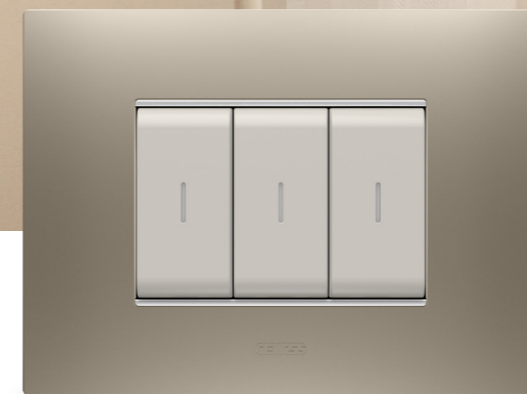

Bronce claro