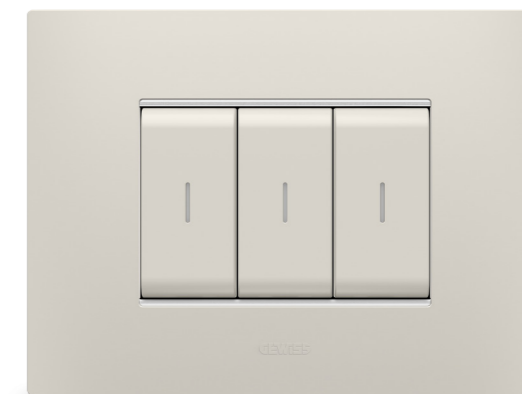

Beige natural