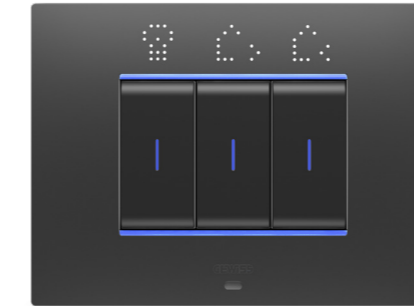

### EGO SMART

Conectadas, iluminables, equipadas con display inteligente y sensor de proximidad.

Disponibles en forma rectangular de 3 y 4 módulos y en forma cuadrada de 2 módulos para el estándar internacional.