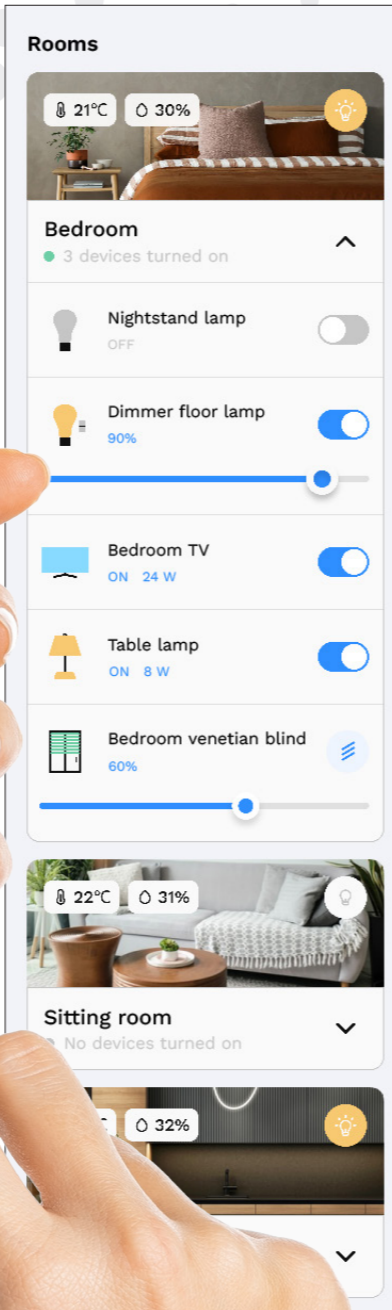

## SHIFT

## Una App para toda la casa

La aplicación Home Gateway le permite administrar toda su casa, desde la configuración del sistema hasta la gestión. Una única App para profesionales y usuarios.

Gracias a gráficos modernos y optimizados

Gracias al acceso a cada función con un máximo de dos toques en la pantalla

Gracias a la página de inicio desplazable donde toda la casa puede ser monitoreada de un vistazo

WiFi zigbee

Home Gateway

Download on the App Store

GET IT ON Google Play

App Home Gateway