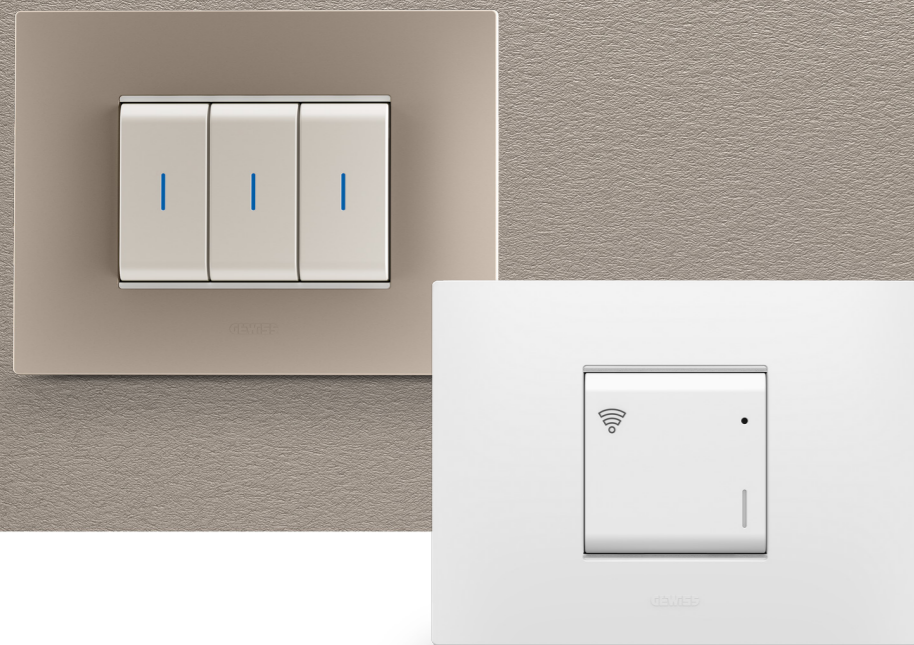

Diálogo perfecto
EGO SMART es el punto donde se
encuentran diseño y personalidad.

GEWISS

EL ENCANTO DE LA ARMONÍA

Un sofisticado ecosistema conectado

Con los dispositivos inteligentes conectados de ChoruSmart, GEWISS lanza una nueva gama de soluciones y sistemas, diseñados para simplificar todas las funciones del hogar.

El resultado es un ecosistema evolucionado que realza la experiencia en el hogar, dirigiéndola hacia una dimensión más atractiva y multi sensorial.

Un gran número de dispositivos versátiles, consistentes en placas EGO SMART, pulsadores axiales, pulsadores ECO sin batería, sensores y actuadores conectados, que enriquecen cualquier acción dentro del entorno doméstico, mejorando la experiencia cotidiana, combinando información práctica con comodidad y automatización.