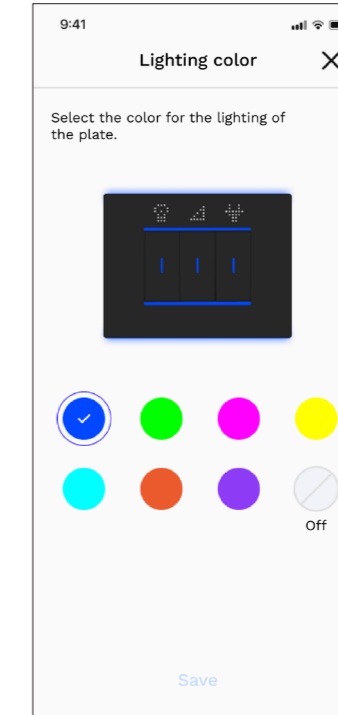

Gracias al acceso a cada función con un máximo de dos toques en la pantalla

Gracias a la página de inicio desplazable donde toda la casa puede ser monitoreada de un vistazo

WiFi zigbee

Home Gateway

Download on the App Store

GET IT ON Google Play

App Home Gateway

## Configuración del sistema

Una sencilla e intuitiva instalación guiada, para asociar cada dispositivo conectado al sistema del hogar.

Elección de los iconos gráficos que se asociarán a los dispositivos instalados, para mostrarlos en las placas EGO SMART