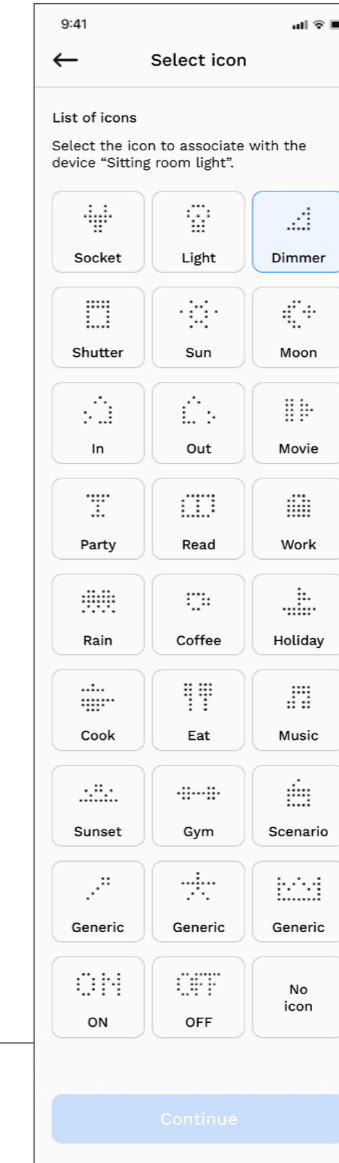

## SHIFT

Gracias al acceso a cada función con un máximo de dos toques en la pantalla

Gracias a la página de inicio desplazable donde toda la casa puede ser monitoreada de un vistazo

WiFi zigbee

Home Gateway

Download on the App Store

GET IT ON Google Play

App Home Gateway

## Configuración del sistema

Una sencilla e intuitiva instalación guiada, para asociar cada dispositivo conectado al sistema del hogar.

Elección de los iconos gráficos que se asociarán a los dispositivos instalados, para mostrarlos en las placas EGO SMART