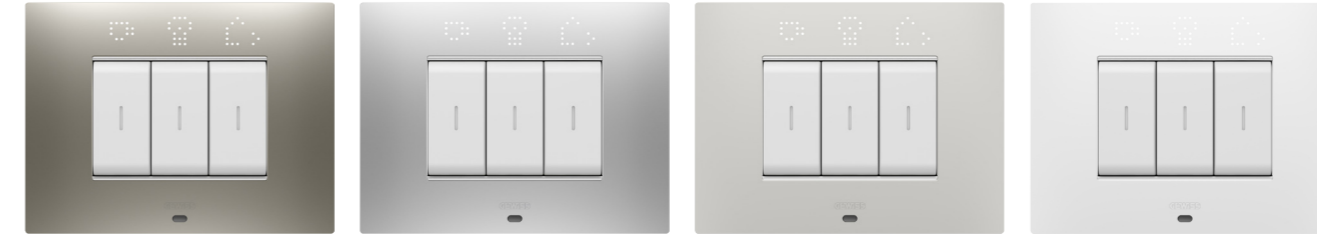

EGO SMART

COLORES SUAVES

Acero
(Cód. ...SST)

Gris magnético
(Cód. ...SGR)

Arcilla
(Cód. ...SCY)

Blanco satinado
(Cód. ...SPW)