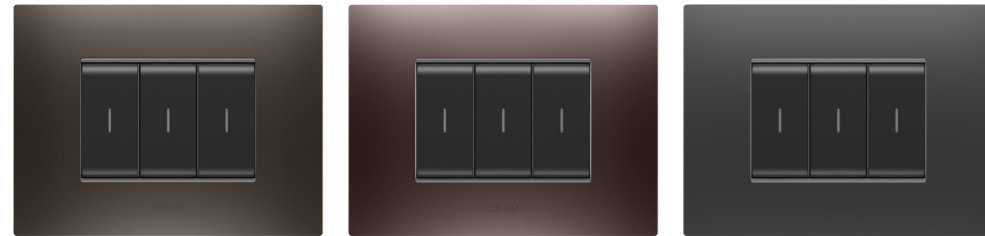

COLORES OSCUROS

Marrón sombra
(Cód. ...BS)

Cobre
(Cód. ...CP)

Negro satinado
(Cód. ...DB)