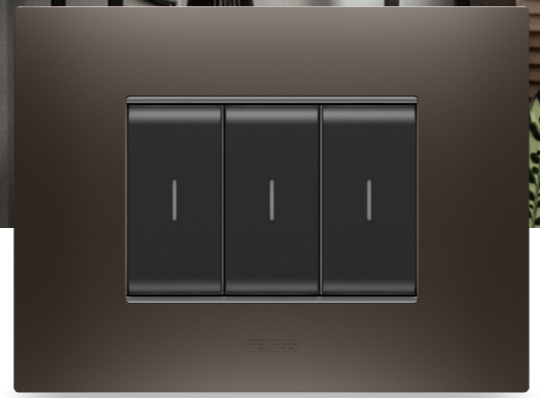

Marrón sombra