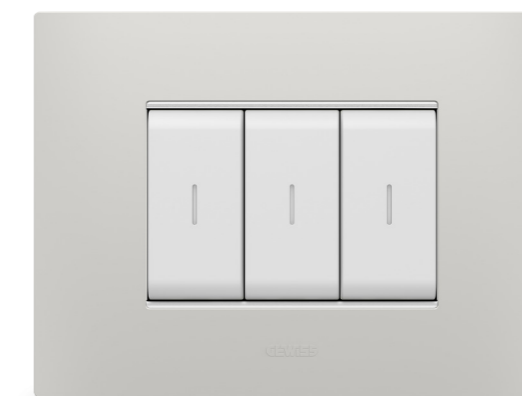

Blanco es el impetuoso
color de la modestia

Tommaso Landolfi - *escritor y poeta*

COLORES SUAVES

La emoción de la luz

Los colores suaves dan cuerpo a las líneas más puras en mobiliario y diseño. Realzan una amplia gama de estilos, desde los más decorativos hasta los más minimalistas, desde los más personales hasta los más tecnológicos.

- Material: tecnopolímero
- Acabado: satinado
- Emparejamiento sugerido: mandos de acabado satinado blanco

Arcilla