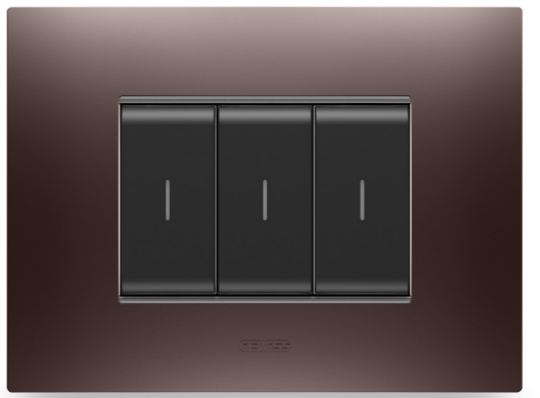

Cuando encuentre un color más oscuro que el negro, lo usaré. Pero hasta entonces, iusaré el negro!

Coco Chanel - diseñadora de moda

COLORES OSCUROS

Atracción atemporal

Los colores oscuros inspiran misterio y seducción. Sus tonos añaden fuerza, resaltan contrastes y satisfacen a aquellos que buscan un lujo y una sofisticación atemporal.

- ❑ **Material:** tecnopolímero
- ❑ **Acabado:** satinado
- ❑ **Emparejamiento sugerido:** tecla de botón negro satinado

Cobre