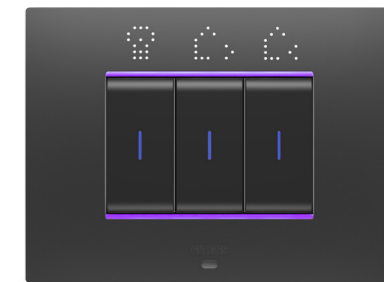

Personalización de colores de retroiluminación LED para las placas EGO SMART y ajuste de los modos de funcionamiento nocturno y espera