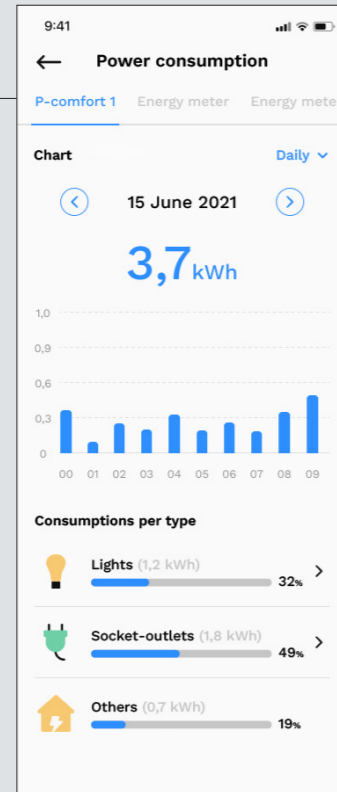

USARLO ES JUEGO DE NIÑOS

Qué es posible hacer con la App

Monitorizar el consumo total de la casa, o de los electrodomésticos individuales

Recibir notificaciones sobre el estado del sistema y las cargas individuales conectadas

Personalizar y ejecutar un gran número de escenarios (hasta 16)