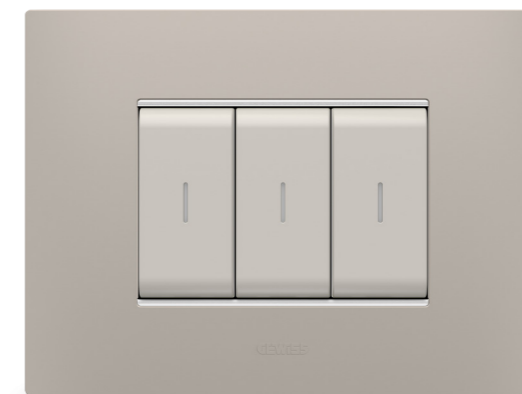

Arena oscura