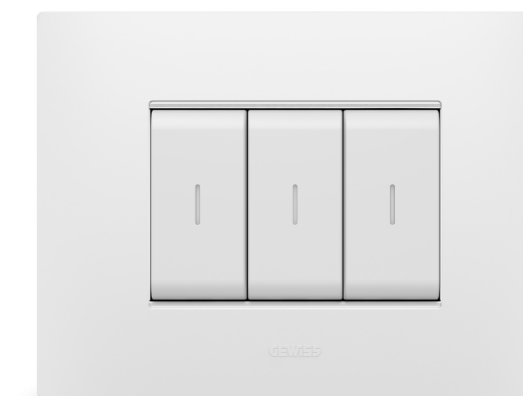

Blanco satinado