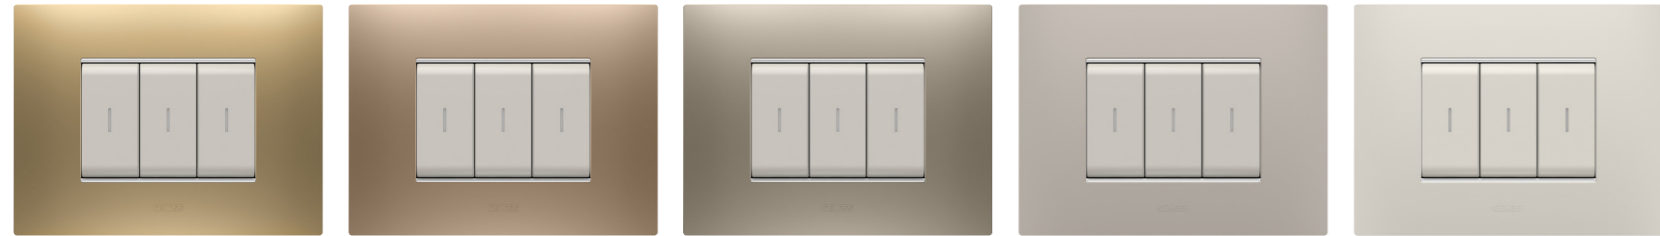

COLORES NEUTROS

Oro
(Cód. ...SG)

Cobre suave
(Cód. ...CS)

Bronce claro
(Cód. ...BR)

Arena oscura
(Cód. ...DS)

Beige natural
(Cód. ...NB)