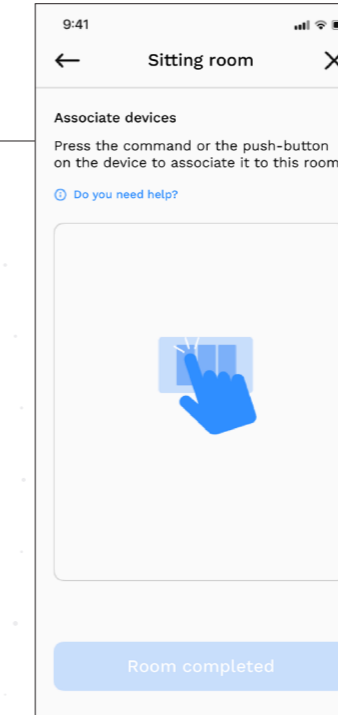

Configuración del sistema

Una sencilla e intuitiva instalación guiada, para asociar cada dispositivo conectado al sistema del hogar.