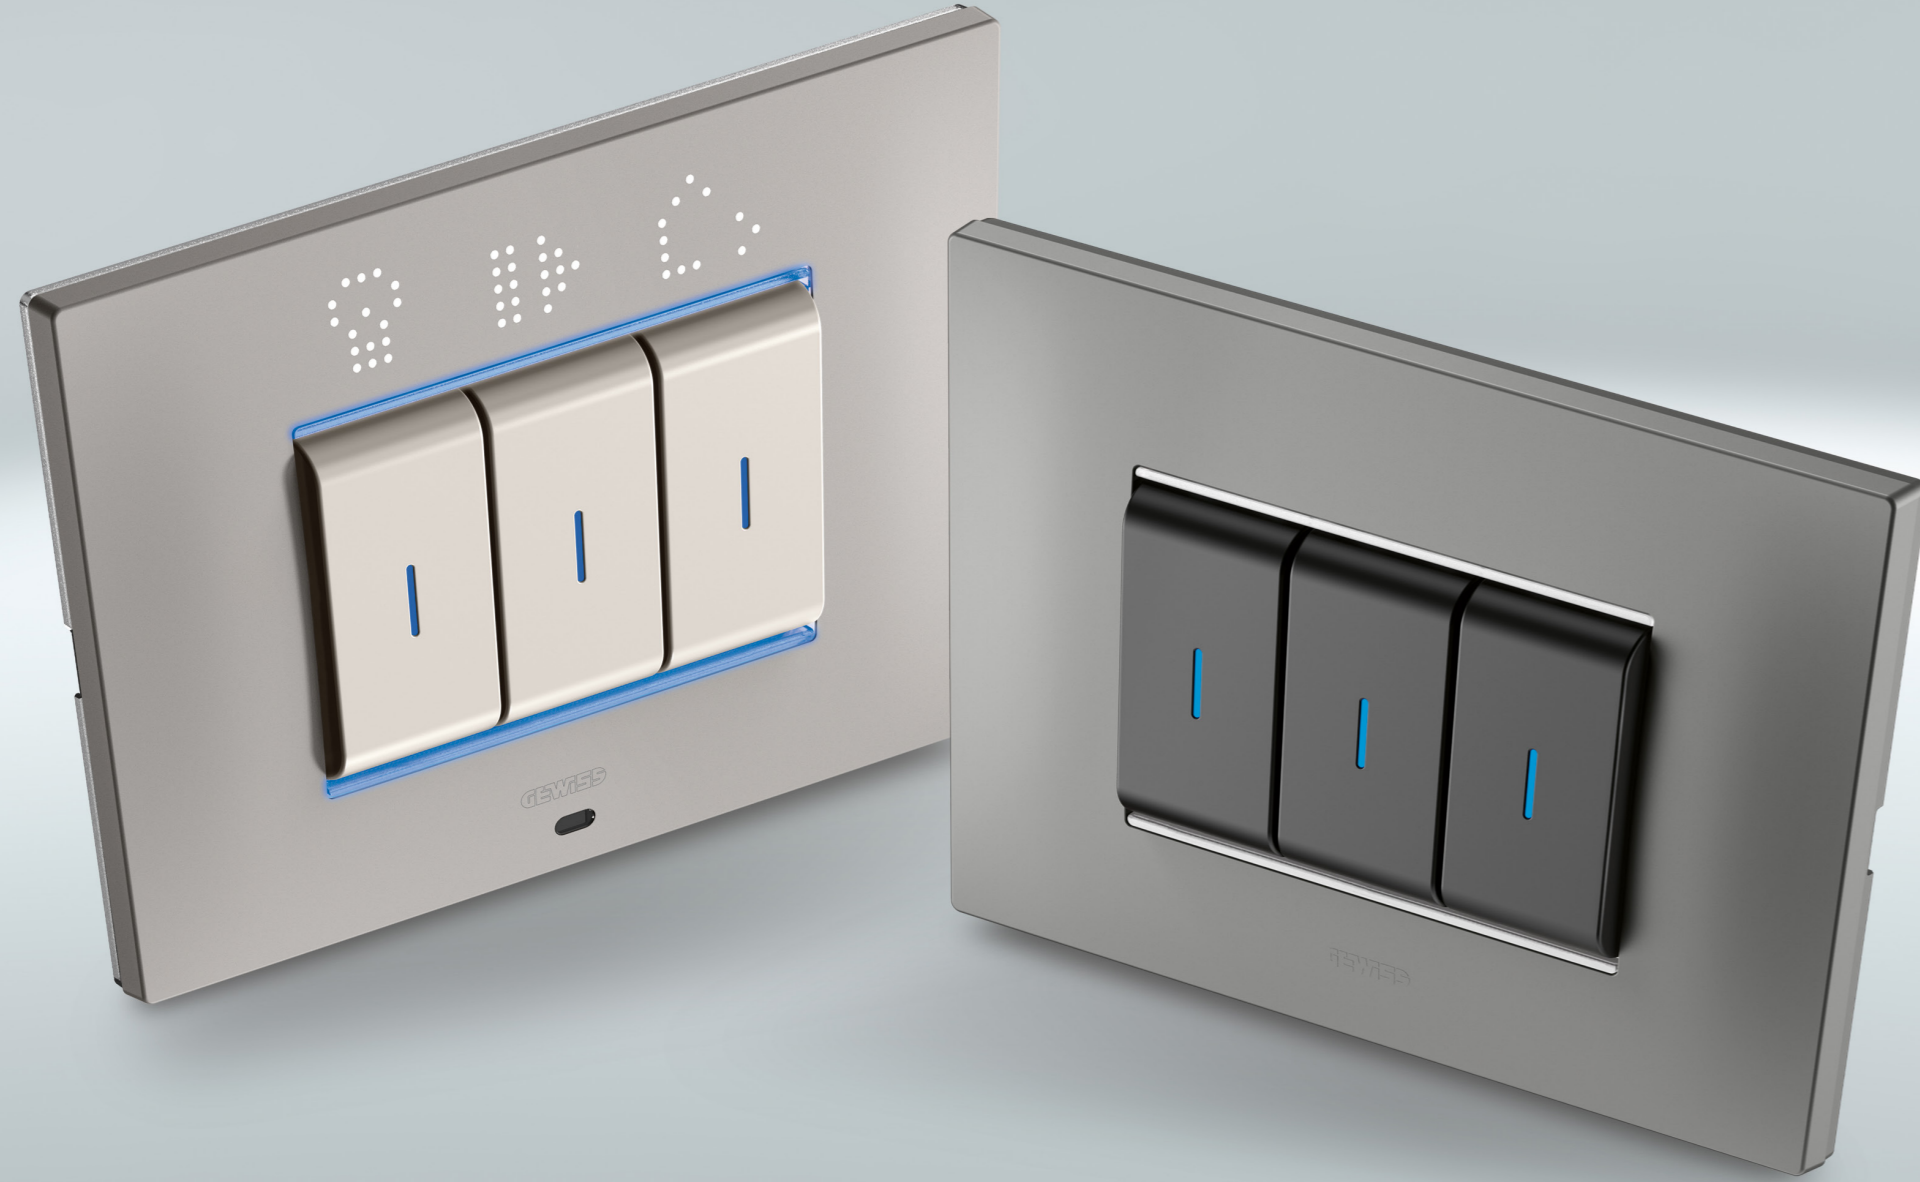

EGO REVELARÁ COMO ES USTED EN SU INTERIOR

EL ESTILO EXPRESA SU PERSONALIDAD.
LA CASA REVELA SU ESTILO.