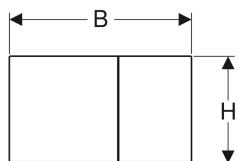

Aplicaciones

- Para accionamiento de la descarga en cisternas empotradas Sigma

Propiedades

- Accionamiento frontal
- Varillas de accionamiento aisladas acústicamente, ajuste rápido sin herramientas

Volumen de suministro

- Marco de fijación
- 2 patas fijación marco
- 2 varillas de accionamiento

N.º de art.	Color / superficie	Material	B	H	T	
115.622.JK.1	Lava	Vidrio	25 cm	14.6 cm	2.5 cm	Nuevo
115.622.SJ.1	Negro	Vidrio	25 cm	14.6 cm	2.5 cm	Nuevo
115.622.FW.1	Cepillado, con revestimiento fácil de limpiar	Acero inoxidable	25 cm	14.6 cm	2.3 cm	Nuevo
115.622.QB.1	Oro rosado / Cepillado, con revestimiento fácil de limpiar	Acero inoxidable	25 cm	14.6 cm	2.3 cm	Nuevo
115.622.QD.1	Cromado negro / Cepillado, con revestimiento fácil de limpiar	Acero inoxidable	25 cm	14.6 cm	2.3 cm	Nuevo
115.622.QF.1	Color latón / Cepillado, con revestimiento fácil de limpiar	Acero inoxidable	25 cm	14.6 cm	2.3 cm	Nuevo
115.622.14.1	Negro mate / Con revestimiento de limpieza fácil	Acero inoxidable	25 cm	14.6 cm	2.3 cm	Nuevo
115.622.SI.1	Blanco	Vidrio	25 cm	14.6 cm	2.5 cm	Nuevo
115.622.JT.1	Blanco mate / Con revestimiento de limpieza fácil	Acero inoxidable	25 cm	14.6 cm	2.3 cm	Nuevo
115.622.JL.1	Gris arena	Vidrio	25 cm	14.6 cm	2.5 cm	Nuevo

Accesorios complementarios

- Marco Geberit para pulsador Sigma70
- Juego de extensiones Geberit para cisternas empotradas Sigma, Omega y Kappa