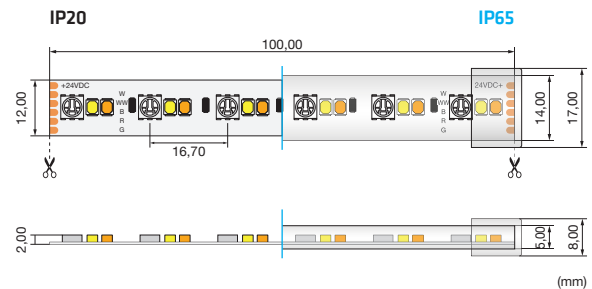

## PRO STRAK RB ST17R2B / ST17R6B

Hasta 115 lm/W

16,8 W/m 5050RGB SMD2835 180 LEDs/m 100 mm 3 SDCM

Tira LED RGB + TW (Tunable White / Blanco dinámico) / Fita LED RGB + TW (Tunable White / Branco dinâmico)

### • ACCESORIOS IP20 / ACESSÓRIOS IP20

CONEXIÓN TIRA-TIRA / LIGAÇÃO FITA-FITA

**ATTTSTWB12**  
13,5x13,8x4,2 mm.

CONEXIÓN TIRA-FUENTE / LIGAÇÃO FITA-FONTE

**ATFFSTWB12**  
13,5x13,8x4,2 mm.  
Cable: 150 mm.

CONEXIÓN TIRA-TIRA CABLE / LIGAÇÃO FITA-FITA CABO

**ATTFSTWB12**  
13,5x13,8x4,2 mm.  
Cable: 150 mm.

CCT	IP20	4,8 + 4,8 W/m	342 ~ 550 lm/m	72 ~ 115 lm/W
1800K ~ 6000K	IP65	4,8 + 4,8 W/m	325 ~ 523 lm/m	68 ~ 109 lm/W

El rollo de 5 m en IP65 incluye:  
2 uds. TST6714S y 2 uds. TST6714C.

La diversidad de colores proporcionada por las tiras RGB, combinada con el extenso espectro de tonalidades blancas del Tunable White, que va desde un blanco muy cálido hasta el blanco frío, hacen de esta tira LED una de las opciones más completas del mercado como puedes apreciar en esta estación de metro.