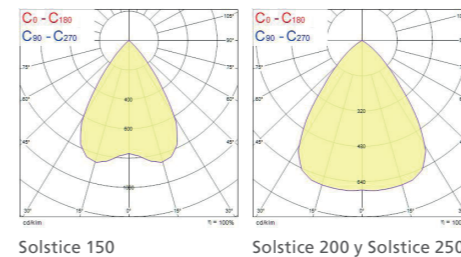

Datos fotométricos