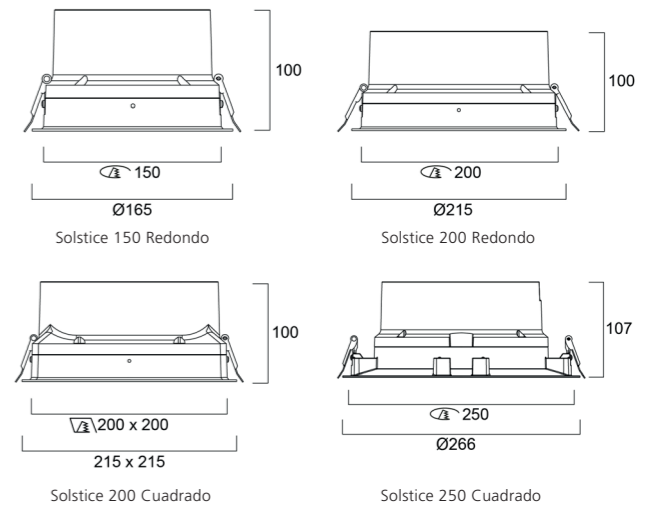

Dimensiones (mm)