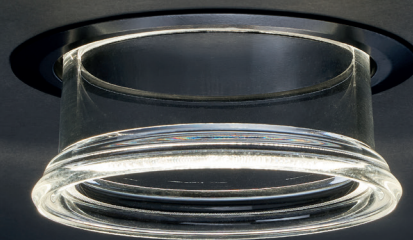

reddot winner 2023

Concord Equinox