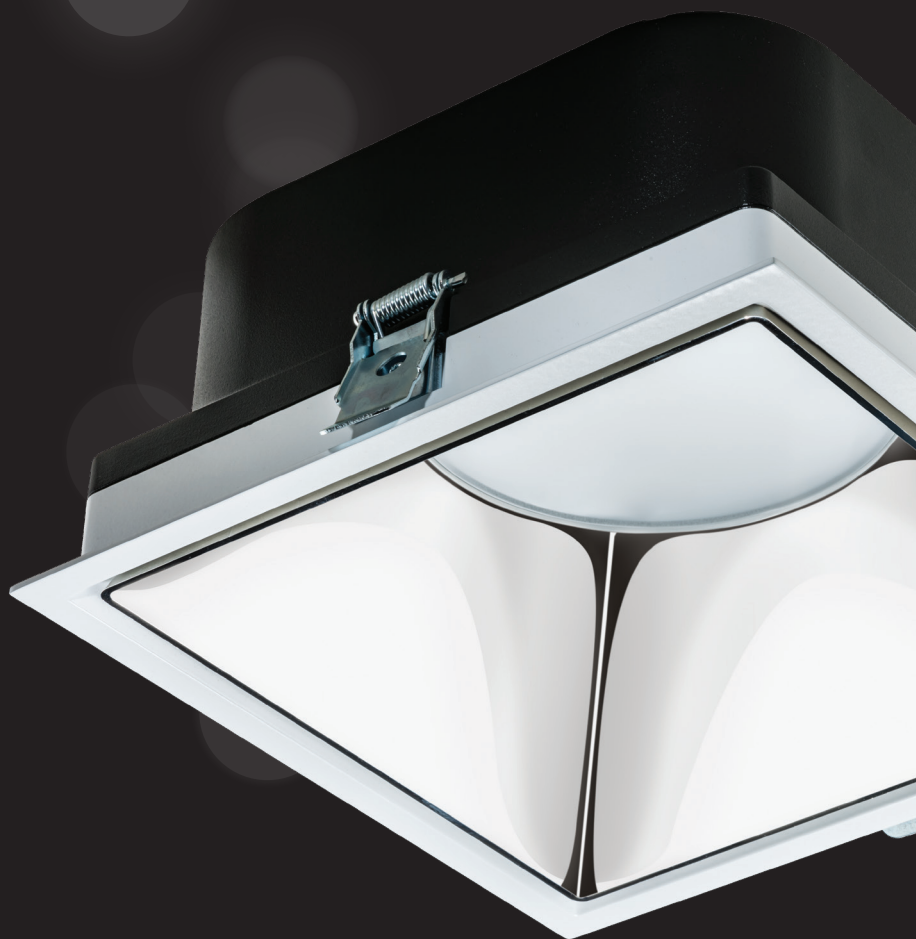

Solstice Cuadrado

Aunque se ha hecho todo lo posible para garantizar la precisión en la compilación de los detalles técnicos de esta publicación, las especificaciones y los datos de rendimiento cambian constantemente. Por lo tanto, los detalles actuales deben consultarse con Feilo Sylvania International Group Kft.

Copyright:
Feilo Sylvania Spain S.A.U.
C/ Julián Camarillo 42, 4ºB
28037 Madrid

T. 916699026 | info.es@sylvania-lighting.com

sylvania-lighting.com

Descubre toda la familia completa de downlights Concord, que incluye Concord Equinox, un downlight innovador galardonado, que revoluciona el mercado actual del downlight con su diseño único con una perfecta calidad de la luz, y Solstice, nuestro downlight más novedoso, que proporciona un alto confort visual y un diseño sostenible.

Óptica fabricada bajo licencia de