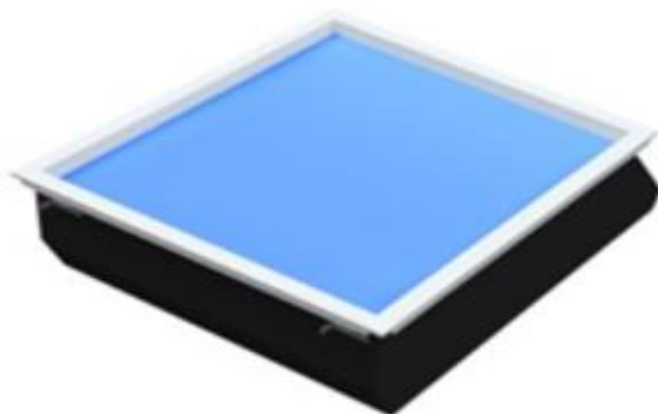

Sky Portal 600x300mm 50W 5000lm

Luminaria efecto claraboya, Controlable mediante Zigbee. APP

Adaptable a techos armstrong o falsos techos modulares

CÓDIGO	6810030601
EAN	8420738319632
CARACTERÍSTICAS	
Potencia	50W
Flujo luminoso	5000lm
Rendimiento luminaria	100lm/W
Ángulo de apertura	40º
Temperatura de Color	2700-7500K
Alimentación	AC220V
Entrada	85-265V 50-60Hz
Factor de potencia	0,95
Protección IP/IK	IP20/IK03
Uso	Interior
Temperatura de trabajo	-10ºC ~ 40ºC
Vida	50.000h
IRC	>90
Chip	Sanan Led
Driver	Externo Zigbee
Aislamiento electrico	Luminaria de clase I
Medidas (mm)	600x300x155
Peso neto (Kg)	5,000
Material	Aluminio + PC
Acabado	Blanco
On/ Off	100.000
Garantía	3 años

Sky Portal 600x600mm 72W 7200lm

Luminaria efecto claraboya, Controlable mediante Zigbee. APP

Adaptable a techos armstrong o falsos techos modulares

CÓDIGO	6810060601
EAN	8420738319670
CARACTERÍSTICAS	
Potencia	72W
Flujo luminoso	7200lm
Rendimiento luminaria	100lm/W
Ángulo de apertura	40º
Temperatura de Color	2700-7500K
Alimentación	AC220V
Entrada	85-265V 50-60Hz
Factor de potencia	0,95
Protección IP/IK	IP20/IK03
Uso	Interior
Temperatura de trabajo	-10ºC ~ 40ºC
Vida	50.000h
IRC	>90
Chip	Sanan Led
Driver	Externo Zigbee
Aislamiento electrico	Luminaria de clase I
Medidas (mm)	600x600x205
Peso neto (Kg)	8,500
Material	Aluminio + PC
Acabado	Blanco
On/ Off	100.000
Garantía	3 años