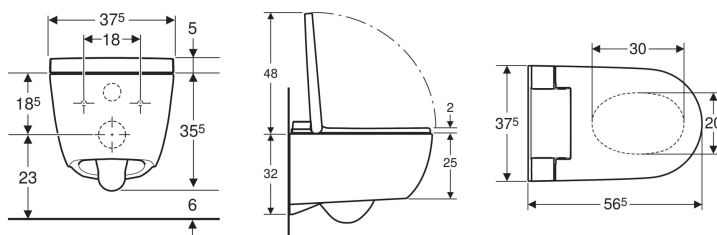

Inodoro bidé Geberit AquaClean Alba, inodoro suspendido

Aplicaciones

- Para un uso confortable del inodoro
- Para la limpieza cuidadosa con agua del área anal

Propiedades

- Preparación de agua caliente mediante depósito de agua caliente
- Ducha anal con tecnología de ducha WhirlSpray
- Intensidad del agua ajustable en cinco niveles
- Temperatura del agua de la ducha ajustable con la aplicación Geberit Home
- Brazo-ducha regulable a cinco niveles con la aplicación Geberit Home
- Ducha oscilante (movimiento de avance y retorno automático del brazo-ducha) ajustable
- Prelavado y posaclorado automáticos del cabezal con agua
- Programa de descalcificación
- Inodoro cerámico sin borde de descarga con sistema de descarga TurboFlush
- Inodoro de fondo profundo
- Detector de usuario
- Asiento y tapa del inodoro con mecanismo SoftClosing
- Tapa del inodoro con SoftOpening
- Activación de funciones con mando a distancia
- Compatible con la aplicación Geberit Home
- Conexión lateral al suministro de agua, oculta tras el inodoro cerámico

- Conexión a red con cable de protección extensible de tres capas, oculto en el lateral derecho tras el inodoro cerámico
- Posibilidad de conexión de suministro lateral externa, a la izquierda con accesorios complementarios
- Posibilidad de conexión a red externa, con base derecha
- Homologación según (DIN) EN 1717/ (DIN) EN 13077

Información técnica

Grado de protección	IPX4
Clase de protección	I
Tensión nominal	230 V CA
Frecuencia de red	50 Hz
Potencia de entrada	850 W
Potencia de entrada en espera	≤ 0.5 W
Presión dinámica	0.5–10 bar
Temperatura de servicio	5–40 °C
Temperatura del agua, rango de ajuste	34–40 °C
Presión mínima de flujo para caudal calculado	0.5 bar
Duración de la ducha	20 s
Carga máxima del asiento	150 kg

Volumen de suministro

- Juego de conexión de suministro de agua para cisternas empotradas Sigma y Omega 12 cm, altura de instalación 112 cm
- Rosca hembra de acoplamiento para conexión a red
- Juego de aislamiento acústico
- Mando a distancia con soporte mural y batería CR2032
- Material de fijación

N.º de art.	Color / superficie	B	H	T	
146.350.01.1	Inodoro cerámico: blanco/KeraTect Cubierta de diseño: blanca	37.5 cm	40.5 cm	56.5 cm	Nuevo

Accesorios complementarios

- Latiguillo flexible con válvula de esfera para Geberit AquaClean Alba/Sela
- Soporte mural pequeño, antirrobo, para mandos a distancia Geberit AquaClean (a partir del año de fabricación 2024)

- Para la instalación en la cisterna empotrada Sigma 8 cm serie de fabricación 2016, pedir adicionalmente el n.º de art 243.173.00.1. IMPORTANTE: En combinación con el módulo/cajón Geberit DuoFresh, solicite solo el n.º de art 242.823.00.1.
- Para la instalación en la cisterna empotrada Sigma 8 cm (UP720) hasta marzo 2016, pedir adicionalmente el n.º de art 242.413.00.1. IMPORTANTE: En combinación con el módulo/cajón Geberit DuoFresh, solicite solo el n.º de art 242.823.00.1.