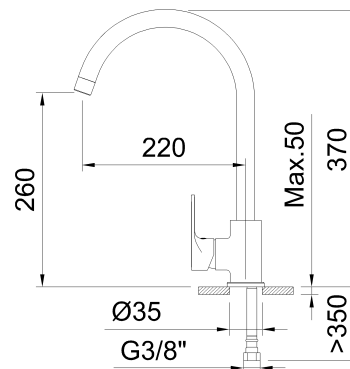

# clever

G R I F E R I A

**REF:** 61790

**DESCRIPCIÓN:** Fregadero monomando con aireador, caño giratorio y flexibles 3/8" >350mm.

**SERIE:** ROCKET

**GAMA:** STYLES PRO

**EAN:** 8425144271093

**IMAGEN PRODUCTO:**

**DIBUJO TÉCNICO:**

**ACABADO:**

Cromado

**GARANTÍA:**

**CERTIFICACIONES:**

**RECAMBIOS:**

**61315**  
Aireador

**61427**  
Cartucho cerámico  
35

**62108**  
Maneta

**TECNOLOGÍAS:**

Grifería de apertura en frío

Sistema de fijación