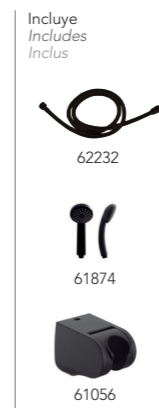

Baño-ducha monomando con aireador e inversor automático.
Single-lever bath-shower mixer with aerator and automatic diverter.
Mitigeur bain-douche avec aérateur et inverseur automatique.

REF.	Water Label	ACS	BEIGADA	€	Q
62080	8 l/min	ACS	BEIGADA	97,90	12
62081	8 l/min	ACS	BEIGADA	88,11	12