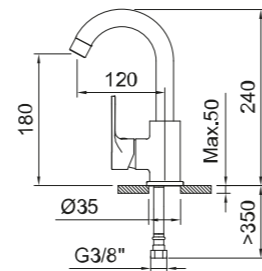

REF.	Water Label	ACS	BEIGADA	€	Q
62072	5 l/min	ACS	BEIGADA	58,85	12
62073	5 l/min	ACS	BEIGADA	76,85	12

LAVABO 85

Basin mixer 85
Mitigeur lavabo 85

Lavabo monomando con aireador y flexibles 3/8" >350mm.
Single-lever basin mixer with aerator and flexible hoses 3/8" >350mm.
Mitigeur lavabo avec aérateur et flexibles de raccordement 3/8" >350mm.

REF.	Water Label	ACS	BEIGADA	€	Q
62070	5 l/min	ACS	BEIGADA	51,70	12
62071	5 l/min	ACS	BEIGADA	69,70	12

LAVABO 180

Basin mixer 180
Mitigeur lavabo 180

Lavabo monomando con aireador y flexibles 3/8" >350mm.
Single-lever basin mixer with aerator and flexible hoses 3/8" >350mm.
Mitigeur lavabo avec aérateur et flexibles de raccordement 3/8" >350mm.