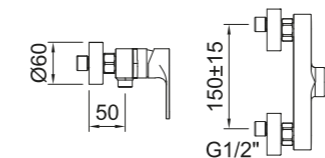

DUCHA

Shower mixer
Mitigeur douche