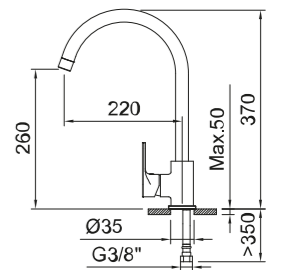

FREGADERO

Sink mixer
Mitigeur évier

Fregadero monomando con aireador, caño giratorio y flexibles 3/8" >350mm.
Single-lever sink mixer with aerator, swivel spout and flexible hoses 3/8" >350mm.
Mitigeur évier avec aérateur, bec orientable et flexibles de raccordement 3/8" >350mm.