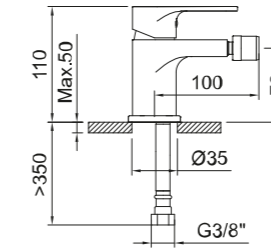

BIDÉ 70

Bidet mixer 70
Mitigeur bidet 70