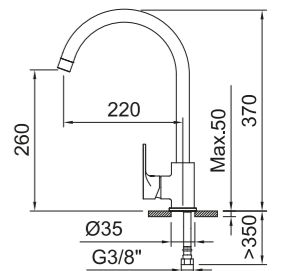

BAÑO-DUCHA

Bath-shower mixer
Mitigeur bain-douche

Baño-ducha monomando con aireador e inversor automático.
Single-lever bath-shower mixer with aerator and automatic diverter.
Mitigeur bain-douche avec aérateur et inverseur automatique.

REF.	Water Label	ACS	BEIGADA	€	Q
62080	8 l/min	ACS	BEIGADA	97,90	12
62081	8 l/min	ACS	BEIGADA	88,11	12

FREGADERO

Sink mixer
Mitigeur évier

Fregadero monomando con aireador, caño giratorio y flexibles 3/8" >350mm.
Single-lever sink mixer with aerator, swivel spout and flexible hoses 3/8" >350mm.
Mitigeur évier avec aérateur, bec orientable et flexibles de raccordement 3/8" >350mm.