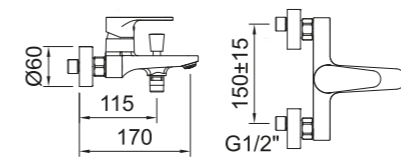

BAÑO-DUCHA

Bath-shower mixer
Mitigeur bain-douche