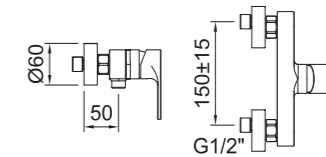

DUCHA

Shower mixer
Mitigeur douche