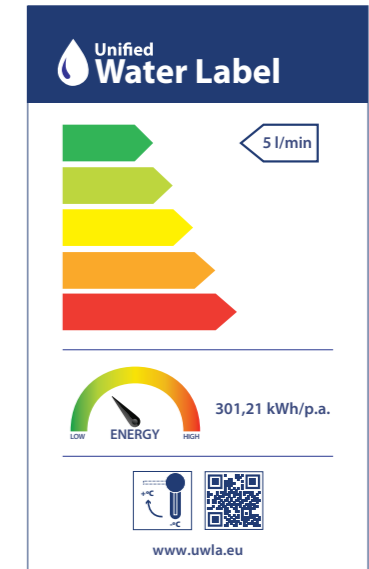

clever

G R I F E R Í A

**NUEVA
COLECCIÓN**

ROCKET

Baño y Cocina
(Cromo y Negro)

clever

G R I F E R Í A

En Standard Hidráulica reafirmamos nuestro compromiso en la lucha contra el cambio climático

El cambio a un modelo de consumo más responsable con el medio ambiente y el firme compromiso de Clever con la sostenibilidad y eficiencia energética de sus productos se ha visto recompensado con la etiqueta UWLA para gran parte del catálogo. Un reconocimiento al esfuerzo y la innovación que nos enorgullece.

La etiqueta UWLA, Unified Water Label Association, tiene como objetivo establecer la clasificación energética estandarizada en toda Europa de todos los productos que utilizan agua en su funcionamiento para que el usuario pueda comprender de forma visual su nivel de eficiencia energética. De esta manera, al elegir un producto con la distinción UWLA el usuario tiene la garantía de haber elegido un producto que le ayudará a consumir agua y energía de una forma más inteligente y eficiente.