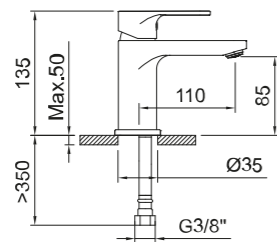

LAVABO 85

Basin mixer 85
Mitigeur lavabo 85