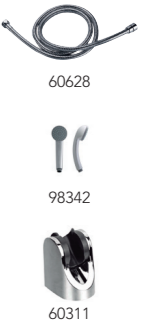

REF.	Water Label	Flow	ACS	BEIGALIA	QUICKCLAC	€	Q
62063	5 l/min	5	ACS	BEIGALIA		47,00	12
62064	5 l/min	5	ACS	BEIGALIA	QUICKCLAC	65,00	12

BAÑO-DUCHA

Bath-shower mixer
Mitigeur bain-douche

Incluye
Includes
Inclus