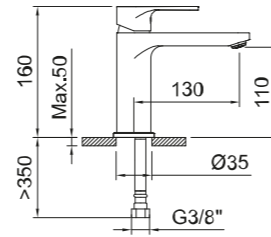

LAVABO 110

Basin mixer 110
Mitigeur lavabo 110