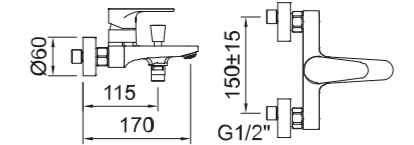

BAÑO-DUCHA

Bath-shower mixer
Mitigeur bain-douche