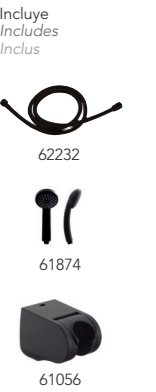

REF.	Water Label	ACS	BEIGADA	€	Q
62076	5 l/min	ACS	BEIGADA	58,85	8
62077	5 l/min	ACS	BEIGADA	76,85	8

BIDÉ 70

Bidet mixer 70
Mitigeur bidet 70

Bidé monomando con aireador a rótula y flexibles 3/8" >350mm.
Single-lever bidet mixer with swivel aerator and flexible hoses 3/8" >350mm.
Mitigeur bidet avec aérateur rotule et flexibles de raccordement 3/8" >350mm.

REF.	Water Label	ACS	BEIGADA	€	Q
62078	5 l/min	ACS	BEIGADA	51,70	12
62079	5 l/min	ACS	BEIGADA	69,70	12

DUCHA

Shower mixer
Mitigeur douche

Ducha monomando.
Single-lever shower mixer.
Mitigeur douche.

REF.	Water Label	ACS	BEIGADA	€	Q
62082	8 l/min	ACS	BEIGADA	80,30	12
62083	8 l/min	ACS	BEIGADA	70,51	12