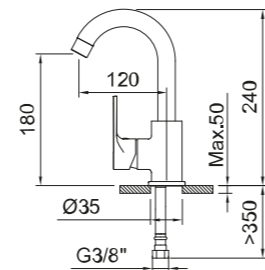

LAVABO 180

Basin mixer 180
Mitigeur lavabo 180