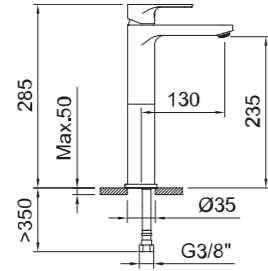

LAVABO 235

Basin mixer 235
Mitigeur lavabo 235

Lavabo monomando con aireador y flexibles 3/8" >350mm.
Single-lever basin mixer with aerator and flexible hoses 3/8" >350mm.
Mitigeur lavabo avec aérateur et flexibles de raccordement 3/8" >350mm.