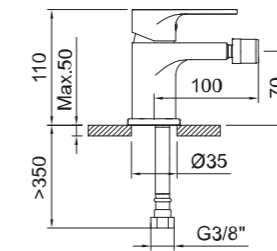

BIDÉ 70

Bidet mixer 70
Mitigeur bidet 70