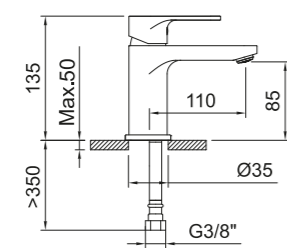

REF.	Water Label	ACS	BEIGADA	€	Q
62074	5 l/min	ACS	BEIGADA	74,25	12
62075	5 l/min	ACS	BEIGADA	92,25	12

LAVABO 110

Basin mixer 110
Mitigeur lavabo 110

Lavabo monomando con aireador y flexibles 3/8" >350mm.
Single-lever basin mixer with aerator and flexible hoses 3/8" >350mm.
Mitigeur lavabo avec aérateur et flexibles de raccordement 3/8" >350mm.

REF.	Water Label	ACS	BEIGADA	€	Q
62072	5 l/min	ACS	BEIGADA	58,85	12
62073	5 l/min	ACS	BEIGADA	76,85	12

LAVABO 85

Basin mixer 85
Mitigeur lavabo 85

Lavabo monomando con aireador y flexibles 3/8" >350mm.
Single-lever basin mixer with aerator and flexible hoses 3/8" >350mm.
Mitigeur lavabo avec aérateur et flexibles de raccordement 3/8" >350mm.