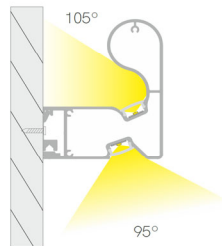

Accesorios. *Accessories.*

Diffuser PC
Opal 70%
■ 98440

End Cap
□ 98621
■ 98622

Largo Max. Long Max.

2 mts