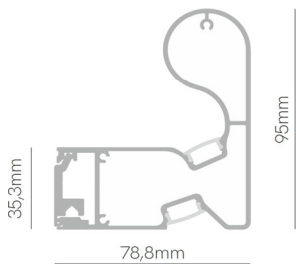

Accesorios. *Accessories.*

Diffuser PC
Opal 70%
☐ 98440

End Cap
☐ 98621
☒ 98622

Largo Max. Long Max.

2 mts