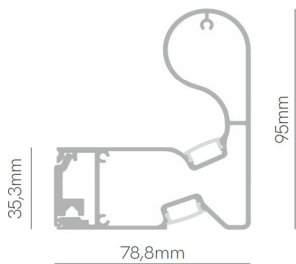

Accesorios. *Accessories.*

Diffuser PC
Opal 70%
■ 98440

End Cap
□ 98621
■ 98622

Largo Max. Long Max.

2 mts