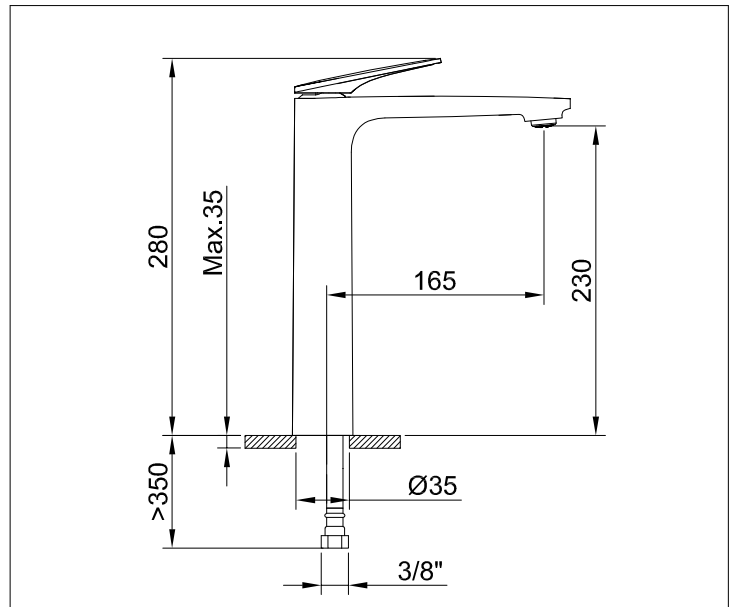

**VELVET III
LAVABO 230
REF.61952**

clever

G R I F E R Í A

Ficha producto

El grifo de lavabo Velvet III es un modelo de líneas puras con acabado en Gunmetal cepillado, ideal para lavabo tipo bol. Ofrece un diseño exclusivo y original que proporcionará un toque diferente a la estancia.

Este grifo además cuenta con tecnología ECO SYSTEM, Sistema con Caudal Limitado de 5 l/min, consiguiendo así un mayor ahorro de agua.

Y también con el Sistema Cold Open que permite obtener un importante ahorro de energía. Su funcionamiento es muy sencillo e intuitivo, cuando la maneta del grifo se sitúa en la posición central el agua sale fría, evitando quemaduras y el arranque del termo de agua caliente.