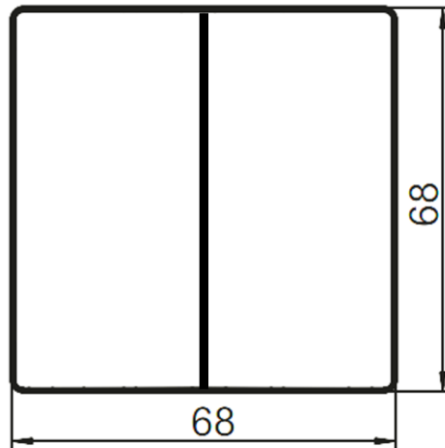

Material:	Termoplástico
Color:	Blanco mate
Tamaño Tapa/Tecla:	68mm x 68mm
Grado de protección:	IP20
Posición de montaje:	Horizontal y vertical

Dimensiones

Normas y certificados

Directiva RoHS

Sí

**5TG13210-SB, 5TG13220-SB,
5TG13230-SB, 5TG13240-SB,
5TG13250-SB**

Dimensiones

Normas y certificados

Directiva RoHS	Sí
----------------	----

5TG7141-0SB00

Tecla ancha Delta Style fabricados en termoplástico con acabado mate de color Negro

Características técnicas

Material:	Termoplástico
Color:	Negro mate
Tamaño Tecla:	68mm x 68mm
Grado de protección:	IP20
Aptitud para integración:	Interruptor/pulsador

Características técnicas

Material:	Termoplástico
Color:	Blanco mate
Tamaño Tecla:	68mm x 68mm
Grado de protección:	IP20
Aptitud para integración:	Interruptor/pulsador

Dimensiones

Normas y certificados

Directiva RoHS

Características técnicas

Material:	Termoplástico
Color:	Negro mate
Tamaño Tecla:	68mm x 68mm
Grado de protección:	IP20
Aptitud para integración:	Interruptor/pulsador

Dimensiones

Normas y certificados

Directiva RoHS