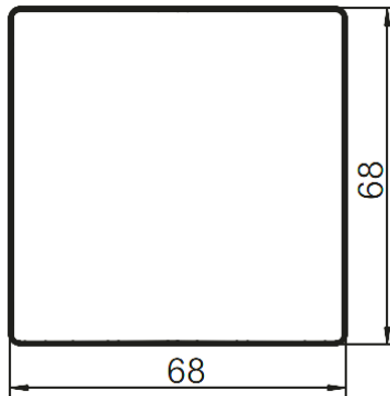

Dimensiones

Normas y certificados

Directiva RoHS

Sí

FÁBRICA ELECTROTÉCNICA JOSA, S.A. UNIPERSONAL
Av. de la Llana, 95 – 08191 RUBÍ (Barcelona) España / Spain