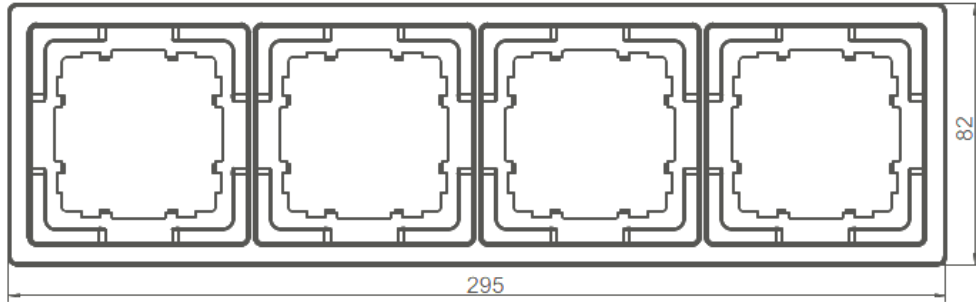

Material:	Termoplástico
Color:	Blanco mate
Tamaño Tapa/Tecla:	68mm x 68mm
Grado de protección:	IP20
Posición de montaje:	Horizontal y vertical

Dimensiones

Normas y certificados

Directiva RoHS

Sí

**5TG13210-SB, 5TG13220-SB,
5TG13230-SB, 5TG13240-SB,
5TG13250-SB**

Marcos Delta Style fabricados en termoplástico con acabado mate de color Negro para 1, 2, 3, 4 y 5 elementos

Características técnicas

Material:	Termoplástico
Color:	Negro mate
Tamaño Tapa/Tecla:	68mm x 68mm
Grado de protección:	IP20
Posición de montaje:	Horizontal y vertical

Dimensiones

Normas y certificados

Directiva RoHS

Sí

5TG7141-0SW00

Tecla ancha Delta Style fabricados en termoplástico con acabado mate de color Blanco

Características técnicas

Material:	Termoplástico
Color:	Blanco mate
Tamaño Tecla:	68mm x 68mm
Grado de protección:	IP20
Aptitud para integración:	Interruptor/pulsador

Dimensiones

Normas y certificados

Directiva RoHS	Sí
----------------	----

5TG7141-0SB00

Tecla ancha Delta Style fabricados en termoplástico con acabado mate de color Negro

Características técnicas

Material:	Termoplástico
Color:	Negro mate
Tamaño Tecla:	68mm x 68mm
Grado de protección:	IP20
Aptitud para integración:	Interruptor/pulsador