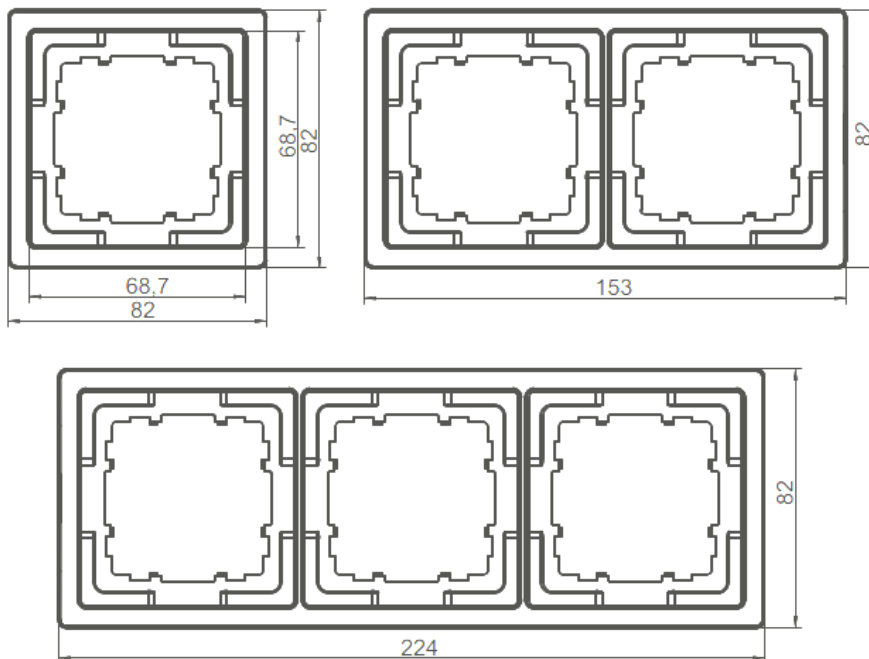

Material:	Termoplástico
Color:	Blanco mate
Tamaño Tapa/Tecla:	68mm x 68mm
Grado de protección:	IP20
Posición de montaje:	Horizontal y vertical

Dimensiones

Normas y certificados

Directiva RoHS

Sí

**5TG13210-SB, 5TG13220-SB,
5TG13230-SB, 5TG13240-SB,
5TG13250-SB**

Marcos Delta Style fabricados en termoplástico con acabado mate de color Negro para 1, 2, 3, 4 y 5 elementos

Características técnicas

Material:	Termoplástico
Color:	Negro mate
Tamaño Tapa/Tecla:	68mm x 68mm
Grado de protección:	IP20
Posición de montaje:	Horizontal y vertical

Dimensiones

Normas y certificados

Directiva RoHS

Sí

5TG7141-0SW00

Tecla ancha Delta Style fabricados en termoplástico con acabado mate de color Blanco

Características técnicas

Material:	Termoplástico
Color:	Blanco mate
Tamaño Tecla:	68mm x 68mm
Grado de protección:	IP20
Aptitud para integración:	Interruptor/pulsador

Dimensiones

Normas y certificados

Directiva RoHS	Sí
----------------	----

5TG7141-0SB00

Tecla ancha Delta Style fabricados en termoplástico con acabado mate de color Negro

Características técnicas

Material:	Termoplástico
Color:	Negro mate
Tamaño Tecla:	68mm x 68mm
Grado de protección:	IP20
Aptitud para integración:	Interruptor/pulsador