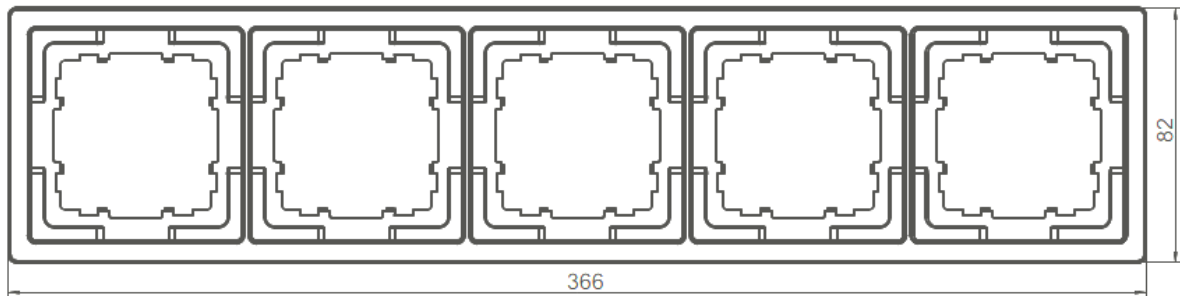

Material:	Termoplástico
Color:	Blanco mate
Tamaño Tapa/Tecla:	68mm x 68mm
Grado de protección:	IP20
Posición de montaje:	Horizontal y vertical

Dimensiones

Normas y certificados

Directiva RoHS

Sí

**5TG13210-SB, 5TG13220-SB,
5TG13230-SB, 5TG13240-SB,
5TG13250-SB**

Marcos Delta Style fabricados en termoplástico con acabado mate de color Negro para 1, 2, 3, 4 y 5 elementos

Características técnicas

Material:	Termoplástico
Color:	Negro mate
Tamaño Tapa/Tecla:	68mm x 68mm
Grado de protección:	IP20
Posición de montaje:	Horizontal y vertical

Dimensiones

Normas y certificados

Directiva RoHS

Sí

5TG7141-0SW00

Tecla ancha Delta Style fabricados en termoplástico con acabado mate de color Blanco

Características técnicas

Material:	Termoplástico
Color:	Blanco mate
Tamaño Tecla:	68mm x 68mm
Grado de protección:	IP20
Aptitud para integración:	Interruptor/pulsador

Dimensiones

Normas y certificados

Directiva RoHS	Sí
----------------	----

5TG7141-0SB00

Tecla ancha Delta Style fabricados en termoplástico con acabado mate de color Negro

Características técnicas

Material:	Termoplástico
Color:	Negro mate
Tamaño Tecla:	68mm x 68mm
Grado de protección:	IP20
Aptitud para integración:	Interruptor/pulsador