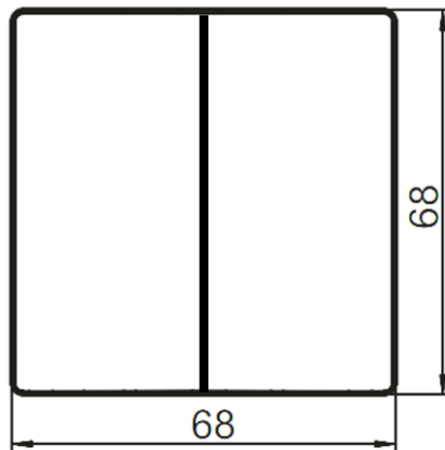

Material:	Termoplástico
Color:	Blanco mate
Tamaño Tapa/Tecla:	68mm x 68mm
Grado de protección:	IP20
Posición de montaje:	Horizontal y vertical

Dimensiones

Normas y certificados

Directiva RoHS

Sí

**5TG13210-SB, 5TG13220-SB,
5TG13230-SB, 5TG13240-SB,
5TG13250-SB**

Dimensiones

Normas y certificados

Directiva RoHS	Sí
----------------	----

5TG7141-0SB00

Tecla ancha Delta Style fabricados en termoplástico con acabado mate de color Negro

Características técnicas

Material:	Termoplástico
Color:	Negro mate
Tamaño Tecla:	68mm x 68mm
Grado de protección:	IP20
Aptitud para integración:	Interruptor/pulsador

Características técnicas

Material:	Termoplástico
Color:	Blanco mate
Tamaño Tecla:	68mm x 68mm
Grado de protección:	IP20
Aptitud para integración:	Interruptor/pulsador

Dimensiones

Normas y certificados

Directiva RoHS

Características técnicas

Material:	Termoplástico
Color:	Negro mate
Tamaño Tecla:	68mm x 68mm
Grado de protección:	IP20
Aptitud para integración:	Interruptor/pulsador

Dimensiones

Normas y certificados

Directiva RoHS