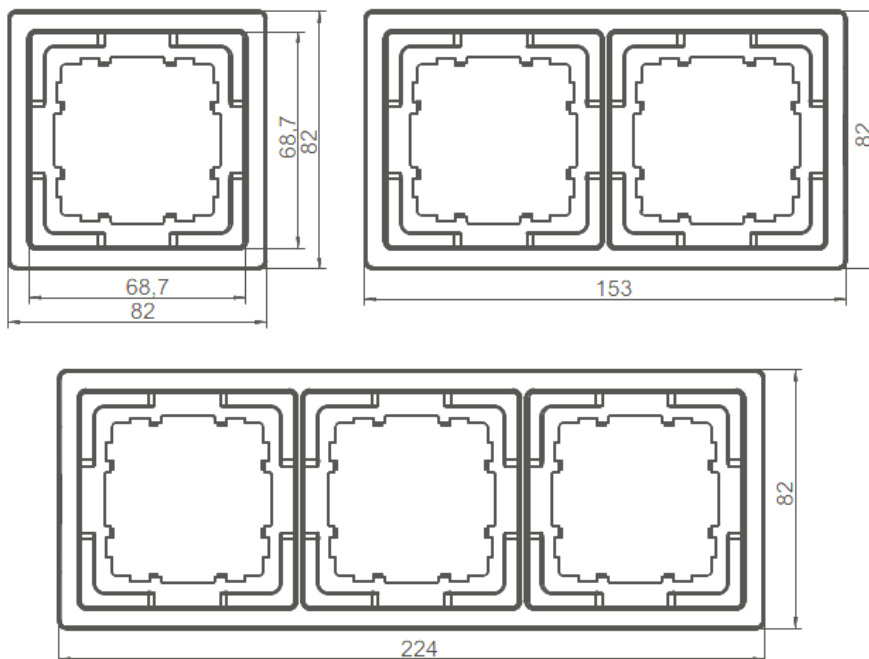

Material:	Termoplástico
Color:	Blanco mate
Tamaño Tapa/Tecla:	68mm x 68mm
Grado de protección:	IP20
Posición de montaje:	Horizontal y vertical

Dimensiones

Normas y certificados

Directiva RoHS

Sí

**5TG13210-SB, 5TG13220-SB,
5TG13230-SB, 5TG13240-SB,
5TG13250-SB**

Marcos Delta Style fabricados en termoplástico con acabado mate de color Negro para 1, 2, 3, 4 y 5 elementos

Características técnicas

Material:	Termoplástico
Color:	Negro mate
Tamaño Tapa/Tecla:	68mm x 68mm
Grado de protección:	IP20
Posición de montaje:	Horizontal y vertical

Dimensiones

Normas y certificados

Directiva RoHS

Sí

5TG7141-0SW00

Tecla ancha Delta Style fabricados en termoplástico con acabado mate de color Blanco

Características técnicas

Material:	Termoplástico
Color:	Blanco mate
Tamaño Tecla:	68mm x 68mm
Grado de protección:	IP20
Aptitud para integración:	Interruptor/pulsador

Dimensiones

Normas y certificados

Directiva RoHS	Sí
----------------	----

5TG7141-0SB00

Tecla ancha Delta Style fabricados en termoplástico con acabado mate de color Negro

Características técnicas

Material:	Termoplástico
Color:	Negro mate
Tamaño Tecla:	68mm x 68mm
Grado de protección:	IP20
Aptitud para integración:	Interruptor/pulsador