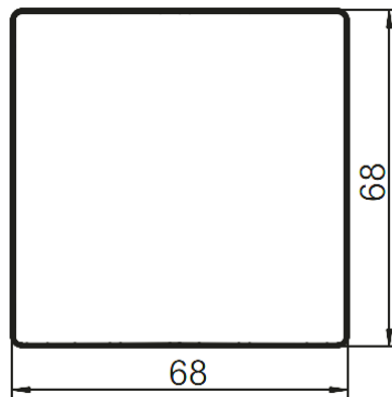

Material:	Termoplástico
Color:	Blanco mate
Tamaño Tapa/Tecla:	68mm x 68mm
Grado de protección:	IP20
Posición de montaje:	Horizontal y vertical

Dimensiones

Normas y certificados

Directiva RoHS

Sí

**5TG13210-SB, 5TG13220-SB,
5TG13230-SB, 5TG13240-SB,
5TG13250-SB**

Marcos Delta Style fabricados en termoplástico con acabado mate de color Negro para 1, 2, 3, 4 y 5 elementos

Características técnicas

Material:	Termoplástico
Color:	Negro mate
Tamaño Tapa/Tecla:	68mm x 68mm
Grado de protección:	IP20
Posición de montaje:	Horizontal y vertical

Dimensiones

Normas y certificados

Directiva RoHS

Sí

5TG7141-0SW00

Tecla ancha Delta Style fabricados en termoplástico con acabado mate de color Blanco

Características técnicas

Material:	Termoplástico
Color:	Blanco mate
Tamaño Tecla:	68mm x 68mm
Grado de protección:	IP20
Aptitud para integración:	Interruptor/pulsador

Dimensiones

Normas y certificados

Directiva RoHS	Sí
----------------	----

5TG7141-0SB00

Tecla ancha Delta Style fabricados en termoplástico con acabado mate de color Negro

Características técnicas

Material:	Termoplástico
Color:	Negro mate
Tamaño Tecla:	68mm x 68mm
Grado de protección:	IP20
Aptitud para integración:	Interruptor/pulsador