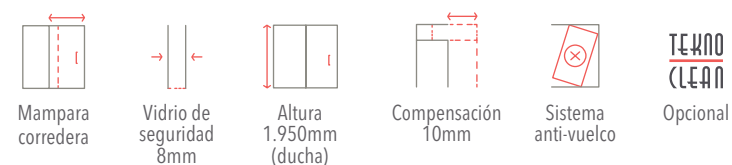

CARACTERÍSTICAS DE LA SERIE VANITY

ACABADOS DISPONIBLES

VIDRIO TEMPLADO 8 mm

VIDRIOS DE TARIFA BASE