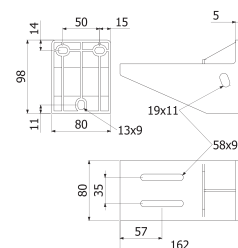

BPE H60

L = 3m

	H	B	LH 7038
	mm	mm	REF.
BPE 60X100 LH 7038	60	100	225600
BPE 60X200 LH 7038	60	200	225602
BPE 60X300 LH 7038	60	300	225603

2 x JUBPE 60 (225622)

BPE-C H60

L = 3m

	H	B	LH 7038
	mm	mm	REF.
BPE-C 60X100 LH 7038	60	100	225608
BPE-C 60X200 LH 7038	60	200	225610
BPE-C 60X300 LH 7038	60	300	225611

	H	LH 7038
	mm	REF.
PSBPE 60 LH 7038	41	225671

4/100 x CTBP (225624)

Junta de Unión JUBPE

	B	LH 7038
	mm	REF.
JUBPE 60 LH 7038	60	225622

JUBPE 60 -> 2/100 x CTBP (225624)

CTBP

	B	LH 7038
	N-m	REF.
Pack 100u. CTBP-100 LH 7038	4	225624

13

Unión Articulada/Bisagra JUBPE-AB

	B	LH 7038
	mm	REF.
JUBPE-AB H60 LH 7038	60	225684

4/100 x CTBP (225624)

Soporte SHG

	B	40°	60°	LH 7038
	mm	SWL (kg)	SWL (kg)	REF.
SHG 100 LH 7038	100	166	113	225686
SHG 200 LH 7038	200	125	120	225688
SHG 300 LH 7038	300	291	178	225689

BPE ---> SHG: 2/100 x CTBP (225624)

Soporte SVG

	B	SWL	LH 7038
	mm	kg	REF.
SVG 100 LH 7038	100	384	225692
SVG 200 LH 7038	200	384	225694
SVG 300 LH 7038	300	384	225695

BPE ---> SVG: 2/100 x CTBP (225624)