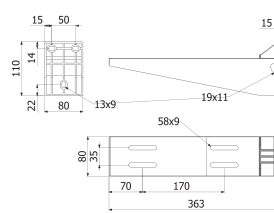

BPE H60

L = 3m

	H	B	LH 7038
	mm	mm	REF.
BPE 60X100 LH 7038	60	100	225600
BPE 60X200 LH 7038	60	200	225602
BPE 60X300 LH 7038	60	300	225603

2 x JUBPE 60 (225622)

BPE-C H60

L = 3m

	H	B	LH 7038
	mm	mm	REF.
BPE-C 60X100 LH 7038	60	100	225608
BPE-C 60X200 LH 7038	60	200	225610
BPE-C 60X300 LH 7038	60	300	225611

	H	LH 7038
	mm	REF.
PSBPE 60 LH 7038	41	225671

4/100 x CTBP (225624)

Junta de Unión JUBPE

	B	LH 7038
	mm	REF.
JUBPE 60 LH 7038	60	225622

JUBPE 60 -> 2/100 x CTBP (225624)

CTBP

	B	LH 7038
	N-m	REF.
Pack 100u. CTBP-100 LH 7038	4	225624

13

Unión Articulada/Bisagra JUBPE-AB

	B	LH 7038
	mm	REF.
JUBPE-AB H60 LH 7038	60	225684

4/100 x CTBP (225624)

Soporte SHG

	B	40°	60°	LH 7038
	mm	SWL (kg)	SWL (kg)	REF.
SHG 100 LH 7038	100	166	113	225686
SHG 200 LH 7038	200	125	120	225688
SHG 300 LH 7038	300	291	178	225689

BPE ---> SHG: 2/100 x CTBP (225624)

Soporte SVG

	B	SWL	LH 7038
	mm	kg	REF.
SVG 100 LH 7038	100	384	225692
SVG 200 LH 7038	200	384	225694
SVG 300 LH 7038	300	384	225695

BPE ---> SVG: 2/100 x CTBP (225624)