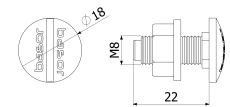

Junta de Unión JUBPE

	B	LH 7038
	mm	REF.
JUBPE 60 LH 7038	60	225622

JUBPE 60 -> 2/100 x CTBP (225624)

CTBP

	B	LH 7038
	N-m	REF.
Pack 100u. CTBP-100 LH 7038	4	225624

13

Unión Articulada/Bisagra JUBPE-AB

	B	LH 7038
	mm	REF.
JUBPE-AB H60 LH 7038	60	225684

4/100 x CTBP (225624)