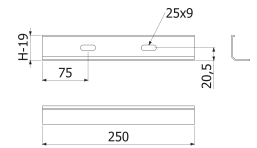

BPE H60

L = 3m

	H	B	LH 7038
	mm	mm	REF.
BPE 60X100 LH 7038	60	100	225600
BPE 60X200 LH 7038	60	200	225602
BPE 60X300 LH 7038	60	300	225603

2 x JUBPE 60 (225622)

BPE-C H60

L = 3m

	H	B	LH 7038
	mm	mm	REF.
BPE-C 60X100 LH 7038	60	100	225608
BPE-C 60X200 LH 7038	60	200	225610
BPE-C 60X300 LH 7038	60	300	225611

4/100 x CTBP (225624)

Tapa Final TFBPE

	H	B	LH 7038
	mm	mm	REF.
TFBPE 60X100 LH 7038	60	100	225676
TFBPE 60X200 LH 7038	60	200	225678
TFBPE 60X300 LH 7038	60	300	225679

2/100 x CTBP (225624)

Perfil Separador PSBPE

	H	LH 7038
	mm	REF.
PSBPE 60 LH 7038	41	225671

4/100 x CTBP (225624)

Junta de Unión JUBPE

	B	LH 7038
	mm	REF.
JUBPE 60 LH 7038	60	225622

JUBPE 60 -> 2/100 x CTBP (225624)

CTBP

	B	LH 7038
	N-m	REF.
Pack 100u. CTBP-100 LH 7038	4	225624

13

Unión Articulada/Bisagra JUBPE-AB

	B	LH 7038
	mm	REF.
JUBPE-AB H60 LH 7038	60	225684

4/100 x CTBP (225624)

Soporte SHG

	B	40°	60°	LH 7038
	mm	SWL (kg)	SWL (kg)	REF.
SHG 100 LH 7038	100	166	113	225686
SHG 200 LH 7038	200	125	120	225688
SHG 300 LH 7038	300	291	178	225689