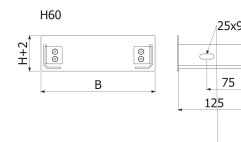

4/100 x CTBP (225624)

Tapa Final TFBPE

	H	B	LH 7038
	mm	mm	REF.
TFBPE 60X100 LH 7038	60	100	225676
TFBPE 60X200 LH 7038	60	200	225678
TFBPE 60X300 LH 7038	60	300	225679

2/100 x CTBP (225624)

Perfil Separador PSBPE

	H	LH 7038
	mm	REF.
PSBPE 60 LH 7038	41	225671

4/100 x CTBP (225624)

Junta de Unión JUBPE

	B	LH 7038
	mm	REF.
JUBPE 60 LH 7038	60	225622

JUBPE 60 -> 2/100 x CTBP (225624)

CTBP

	B	LH 7038
	N-m	REF.
Pack 100u. CTBP-100 LH 7038	4	225624