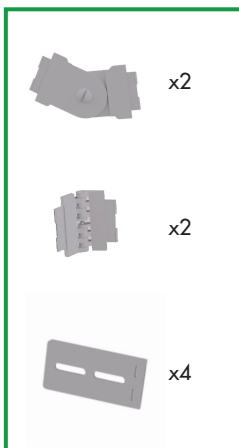

	H	LH 7038
	mm	REF.
PSBPE 60 LH 7038	41	225671

4/100 x CTBP (225624)

Junta de Unión JUBPE

	B	LH 7038
	mm	REF.
JUBPE 60 LH 7038	60	225622

JUBPE 60 -> 2/100 x CTBP (225624)

CTBP

	B	LH 7038
	N-m	REF.
Pack 100u. CTBP-100 LH 7038	4	225624

13

Unión Articulada/Bisagra JUBPE-AB

	B	LH 7038
	mm	REF.
JUBPE-AB H60 LH 7038	60	225684

4/100 x CTBP (225624)

Soporte SHG

	B	40°	60°	LH 7038
	mm	SWL (kg)	SWL (kg)	REF.
SHG 100 LH 7038	100	166	113	225686
SHG 200 LH 7038	200	125	120	225688
SHG 300 LH 7038	300	291	178	225689