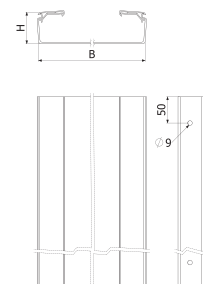

BPE H60

L = 3m

	H	B	LH 7038
	mm	mm	REF.
BPE 60X100 LH 7038	60	100	225600
BPE 60X200 LH 7038	60	200	225602
BPE 60X300 LH 7038	60	300	225603

2 x JUBPE 60 (225622)

BPE-C H60

L = 3m

	H	B	LH 7038
	mm	mm	REF.
BPE-C 60X100 LH 7038	60	100	225608
BPE-C 60X200 LH 7038	60	200	225610
BPE-C 60X300 LH 7038	60	300	225611

2 x JUBPE 60 (225622)

Tapa TBPE

L = 3m

	B	LH7038
	mm	REF.
TBPE 100 LH 7038	100	225616
TBPE 200 LH 7038	200	225618
TBPE 300 LH 7038	300	225619

BIK10-BPE

	e	Mod.	i304
	mm	H x B	REF.
BIK10-BPE 60X100	1,5	60x100	217340
BIK10-BPE 60X200	1,5	60x200	217342
BIK10-BPE 60X300	1,5	60x300	217343

2 x JUBPE 60 (225622)

Tapa Curva Plana TCPBPE

	B	C	LH7038
	mm	mm	REF.
TCPBPE 100 LH 7038	100	220	225633
TCPBPE 200 LH 7038	200	220	225635
TCPBPE 300 LH 7038	300	220	225636

Derivación PDBPE

	LH7038
	REF.
Deriv. PDBPE 60 LH 7038	225674

	H	LH 7038
	mm	REF.
PSBPE 60 LH 7038	41	225671

4/100 x CTBP (225624)

Junta de Unión JUBPE

	B	LH 7038
	mm	REF.
JUBPE 60 LH 7038	60	225622

JUBPE 60 -> 2/100 x CTBP (225624)

CTBP

	B	LH 7038
	N-m	REF.
Pack 100u. CTBP-100 LH 7038	4	225624