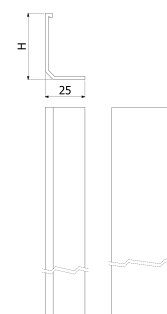

BPE H60

L = 3m

	H	B	LH 7038
	mm	mm	REF.
BPE 60X100 LH 7038	60	100	225600
BPE 60X200 LH 7038	60	200	225602
BPE 60X300 LH 7038	60	300	225603

2 x JUBPE 60 (225622)

BPE-C H60

L = 3m

	H	B	LH 7038
	mm	mm	REF.
BPE-C 60X100 LH 7038	60	100	225608
BPE-C 60X200 LH 7038	60	200	225610
BPE-C 60X300 LH 7038	60	300	225611

2 x JUBPE 60 (225622)

Tapa Curva Plana TCPBPE

	B	C	LH7038
	mm	mm	REF.
TCPBPE 100 LH 7038	100	220	225633
TCPBPE 200 LH 7038	200	220	225635
TCPBPE 300 LH 7038	300	220	225636

Derivación PDBPE

	LH7038
	REF.
Deriv. PDBPE 60 LH 7038	225674

4/100 x CTBP (225624)

Tapa Final TFBPE

	H	B	LH 7038
	mm	mm	REF.
TFBPE 60X100 LH 7038	60	100	225676
TFBPE 60X200 LH 7038	60	200	225678
TFBPE 60X300 LH 7038	60	300	225679

2/100 x CTBP (225624)

Perfil Separador PSBPE

	H	LH 7038
	mm	REF.
PSBPE 60 LH 7038	41	225671

4/100 x CTBP (225624)

Junta de Unión JUBPE

	B	LH 7038
	mm	REF.
JUBPE 60 LH 7038	60	225622

JUBPE 60 -> 2/100 x CTBP (225624)

CTBP

	B	LH 7038
	N-m	REF.
Pack 100u. CTBP-100 LH 7038	4	225624