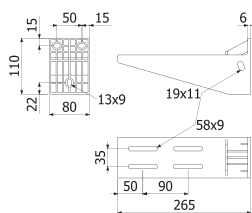

BPE H60

L = 3m

	H	B	LH 7038
	mm	mm	REF.
BPE 60X100 LH 7038	60	100	225600
BPE 60X200 LH 7038	60	200	225602
BPE 60X300 LH 7038	60	300	225603

2 x JUBPE 60 (225622)

BPE-C H60

L = 3m

	H	B	LH 7038
	mm	mm	REF.
BPE-C 60X100 LH 7038	60	100	225608
BPE-C 60X200 LH 7038	60	200	225610
BPE-C 60X300 LH 7038	60	300	225611

	H	LH 7038
	mm	REF.
PSBPE 60 LH 7038	41	225671

4/100 x CTBP (225624)

Junta de Unión JUBPE

	B	LH 7038
	mm	REF.
JUBPE 60 LH 7038	60	225622

JUBPE 60 -> 2/100 x CTBP (225624)

CTBP

	B	LH 7038
	N-m	REF.
Pack 100u. CTBP-100 LH 7038	4	225624

13

Unión Articulada/Bisagra JUBPE-AB

	B	LH 7038
	mm	REF.
JUBPE-AB H60 LH 7038	60	225684

4/100 x CTBP (225624)

Soporte SHG

	B	40°	60°	LH 7038
	mm	SWL (kg)	SWL (kg)	REF.
SHG 100 LH 7038	100	166	113	225686
SHG 200 LH 7038	200	125	120	225688
SHG 300 LH 7038	300	291	178	225689

BPE ---> SHG: 2/100 x CTBP (225624)

Soporte SVG

	B	SWL	LH 7038
	mm	kg	REF.
SVG 100 LH 7038	100	384	225692
SVG 200 LH 7038	200	384	225694
SVG 300 LH 7038	300	384	225695

BPE ---> SVG: 2/100 x CTBP (225624)