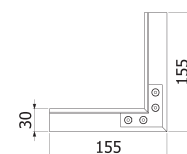

BPE H60

L = 3m

	H	B	LH 7038
	mm	mm	REF.
BPE 60X100 LH 7038	60	100	225600
BPE 60X200 LH 7038	60	200	225602
BPE 60X300 LH 7038	60	300	225603

2 x JUBPE 60 (225622)

BPE-C H60

L = 3m

	H	B	LH 7038
	mm	mm	REF.
BPE-C 60X100 LH 7038	60	100	225608
BPE-C 60X200 LH 7038	60	200	225610
BPE-C 60X300 LH 7038	60	300	225611

2 x JUBPE 60 (225622)

Tapa Curva Plana TCPBPE

	B	C	LH7038
	mm	mm	REF.
TCPBPE 100 LH 7038	100	220	225633
TCPBPE 200 LH 7038	200	220	225635
TCPBPE 300 LH 7038	300	220	225636

Derivación PDBPE

	LH7038
	REF.
Deriv. PDBPE 60 LH 7038	225674

4/100 x CTBP (225624)

Tapa Final TFBPE

	H	B	LH 7038
	mm	mm	REF.
TFBPE 60X100 LH 7038	60	100	225676
TFBPE 60X200 LH 7038	60	200	225678
TFBPE 60X300 LH 7038	60	300	225679

2/100 x CTBP (225624)

Perfil Separador PSBPE

	H	LH 7038
	mm	REF.
PSBPE 60 LH 7038	41	225671

4/100 x CTBP (225624)

Junta de Unión JUBPE

	B	LH 7038
	mm	REF.
JUBPE 60 LH 7038	60	225622

JUBPE 60 -> 2/100 x CTBP (225624)

CTBP

	B	LH 7038
	N-m	REF.
Pack 100u. CTBP-100 LH 7038	4	225624