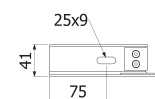

Cura Plana CPBPE

	H	B	C	R	LH 7038
	mm	mm	mm	mm	REF.
CPBPE 60X100 LH 7038	60	100	220	80	225625
CPBPE 60X200 LH 7038	60	200	220	80	225627
CPBPE 60X300 LH 7038	60	300	220	80	225628

2 x JUBPE 60 (225622)

Tapa Curva Plana TCPBPE

	B	C	LH7038
	mm	mm	REF.
TCPBPE 100 LH 7038	100	220	225633
TCPBPE 200 LH 7038	200	220	225635
TCPBPE 300 LH 7038	300	220	225636

Derivación PDBPE

	LH7038
	REF.
Deriv. PDBPE 60 LH 7038	225674

4/100 x CTBP (225624)

Tapa Final TFBPE

	H	B	LH 7038
	mm	mm	REF.
TFBPE 60X100 LH 7038	60	100	225676
TFBPE 60X200 LH 7038	60	200	225678
TFBPE 60X300 LH 7038	60	300	225679

2/100 x CTBP (225624)

Perfil Separador PSBPE

	H	LH 7038
	mm	REF.
PSBPE 60 LH 7038	41	225671

4/100 x CTBP (225624)