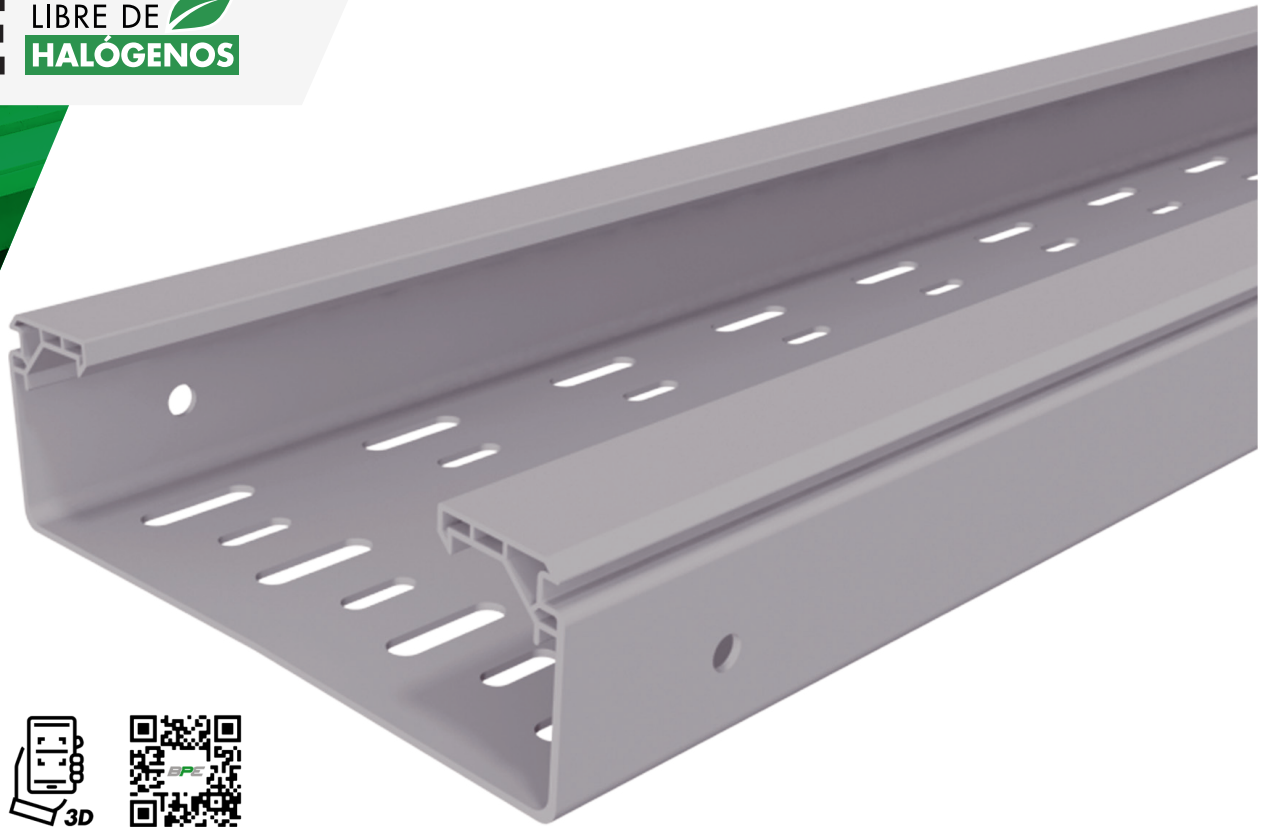

BEBasor
CABLE TRAY SPECIALIST

BasorPlast

BPE

LIBRE DE  HALÓGENOS

BeGreen
TOGETHER FOR A
BETTER WORLD

PROTECCIÓN, EFICIENCIA Y VERSATILIDAD

BasorPlast

BPE LIBRE DE HALÓGENOS

BeGreen | TOGETHER FOR A BETTER WORLD

Model	A		Max. Filling 60 °C		Max. Filling 90 °C	
	cm2	in2	1,5	2	1,5	2
60x100	52	8,1	100%	100%	100%	73%
60x200	101	15,7	100%	100%	100%	70%
60x300	153	23,7	100%	100%	100%	70%

BPE H60

L = 3m

	H	B	LH 7038
	mm	mm	REF.
BPE 60X100 LH 7038	60	100	225600
BPE 60X200 LH 7038	60	200	225602
BPE 60X300 LH 7038	60	300	225603

2 x JUBPE 60 (225622)

BPE-C H60

L = 3m

	H	B	LH 7038
	mm	mm	REF.
BPE-C 60X100 LH 7038	60	100	225608
BPE-C 60X200 LH 7038	60	200	225610
BPE-C 60X300 LH 7038	60	300	225611

2 x JUBPE 60 (225622)

Tapa TBPE

L = 3m

	B	LH7038
	mm	REF.
TBPE 100 LH 7038	100	225616
TBPE 200 LH 7038	200	225618
TBPE 300 LH 7038	300	225619

BIK10-BPE

	e	Mod.	i304
	mm	H x B	REF.
BIK10-BPE 60X100	1,5	60x100	217340
BIK10-BPE 60X200	1,5	60x200	217342
BIK10-BPE 60X300	1,5	60x300	217343