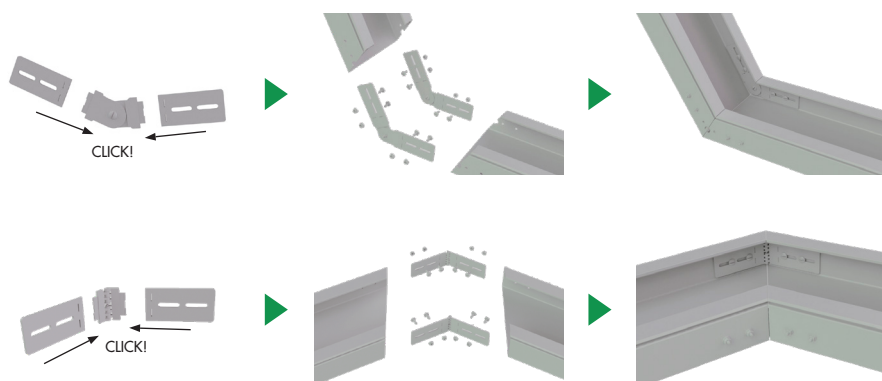

13

Unión Articulada/Bisagra JUBPE-AB

	B	LH 7038
	mm	REF.
JUBPE-AB H60 LH 7038	60	225684

4/100 x CTBP (225624)

Soporte SHG

	B	40°	60°	LH 7038
	mm	SWL (kg)	SWL (kg)	REF.
SHG 100 LH 7038	100	166	113	225686
SHG 200 LH 7038	200	125	120	225688
SHG 300 LH 7038	300	291	178	225689

BPE ---> SHG: 2/100 x CTBP (225624)

Soporte SVG

	B	SWL	LH 7038
	mm	kg	REF.
SVG 100 LH 7038	100	384	225692
SVG 200 LH 7038	200	384	225694
SVG 300 LH 7038	300	384	225695

BPE ---> SVG: 2/100 x CTBP (225624)