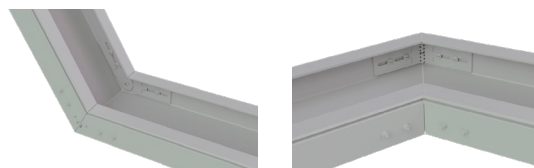

13

Unión Articulada/Bisagra JUBPE-AB

	B	LH 7038
	mm	REF.
JUBPE-AB H60 LH 7038	60	225684

4/100 x CTBP (225624)

Soporte SHG

	B	40°	60°	LH 7038
	mm	SWL (kg)	SWL (kg)	REF.
SHG 100 LH 7038	100	166	113	225686
SHG 200 LH 7038	200	125	120	225688
SHG 300 LH 7038	300	291	178	225689