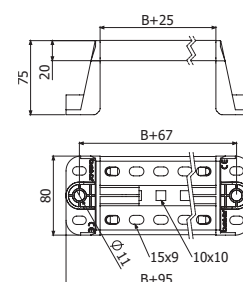

	H	LH 7038
	mm	REF.
PSBPE 60 LH 7038	41	225671

4/100 x CTBP (225624)

Junta de Unión JUBPE

	B	LH 7038
	mm	REF.
JUBPE 60 LH 7038	60	225622

JUBPE 60 -> 2/100 x CTBP (225624)

CTBP

	B	LH 7038
	N-m	REF.
Pack 100u. CTBP-100 LH 7038	4	225624

13

Unión Articulada/Bisagra JUBPE-AB

	B	LH 7038
	mm	REF.
JUBPE-AB H60 LH 7038	60	225684

4/100 x CTBP (225624)

Soporte SHG

	B	40°	60°	LH 7038
	mm	SWL (kg)	SWL (kg)	REF.
SHG 100 LH 7038	100	166	113	225686
SHG 200 LH 7038	200	125	120	225688
SHG 300 LH 7038	300	291	178	225689

BPE ---> SHG: 2/100 x CTBP (225624)

Soporte SVG

	B	SWL	LH 7038
	mm	kg	REF.
SVG 100 LH 7038	100	384	225692
SVG 200 LH 7038	200	384	225694
SVG 300 LH 7038	300	384	225695

BPE ---> SVG: 2/100 x CTBP (225624)