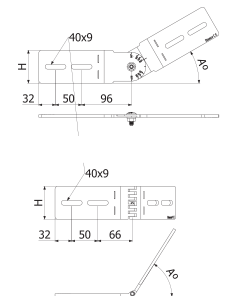

BPE H60

L = 3m

	H	B	LH 7038
	mm	mm	REF.
BPE 60X100 LH 7038	60	100	225600
BPE 60X200 LH 7038	60	200	225602
BPE 60X300 LH 7038	60	300	225603

2 x JUBPE 60 (225622)

BPE-C H60

L = 3m

	H	B	LH 7038
	mm	mm	REF.
BPE-C 60X100 LH 7038	60	100	225608
BPE-C 60X200 LH 7038	60	200	225610
BPE-C 60X300 LH 7038	60	300	225611

	H	LH 7038
	mm	REF.
PSBPE 60 LH 7038	41	225671

4/100 x CTBP (225624)

Junta de Unión JUBPE

	B	LH 7038
	mm	REF.
JUBPE 60 LH 7038	60	225622

JUBPE 60 -> 2/100 x CTBP (225624)

CTBP

	B	LH 7038
	N-m	REF.
Pack 100u. CTBP-100 LH 7038	4	225624

13

Unión Articulada/Bisagra JUBPE-AB

	B	LH 7038
	mm	REF.
JUBPE-AB H60 LH 7038	60	225684

4/100 x CTBP (225624)

Soporte SHG

	B	40°	60°	LH 7038
	mm	SWL (kg)	SWL (kg)	REF.
SHG 100 LH 7038	100	166	113	225686
SHG 200 LH 7038	200	125	120	225688
SHG 300 LH 7038	300	291	178	225689

BPE ---> SHG: 2/100 x CTBP (225624)

Soporte SVG

	B	SWL	LH 7038
	mm	kg	REF.
SVG 100 LH 7038	100	384	225692
SVG 200 LH 7038	200	384	225694
SVG 300 LH 7038	300	384	225695

BPE ---> SVG: 2/100 x CTBP (225624)