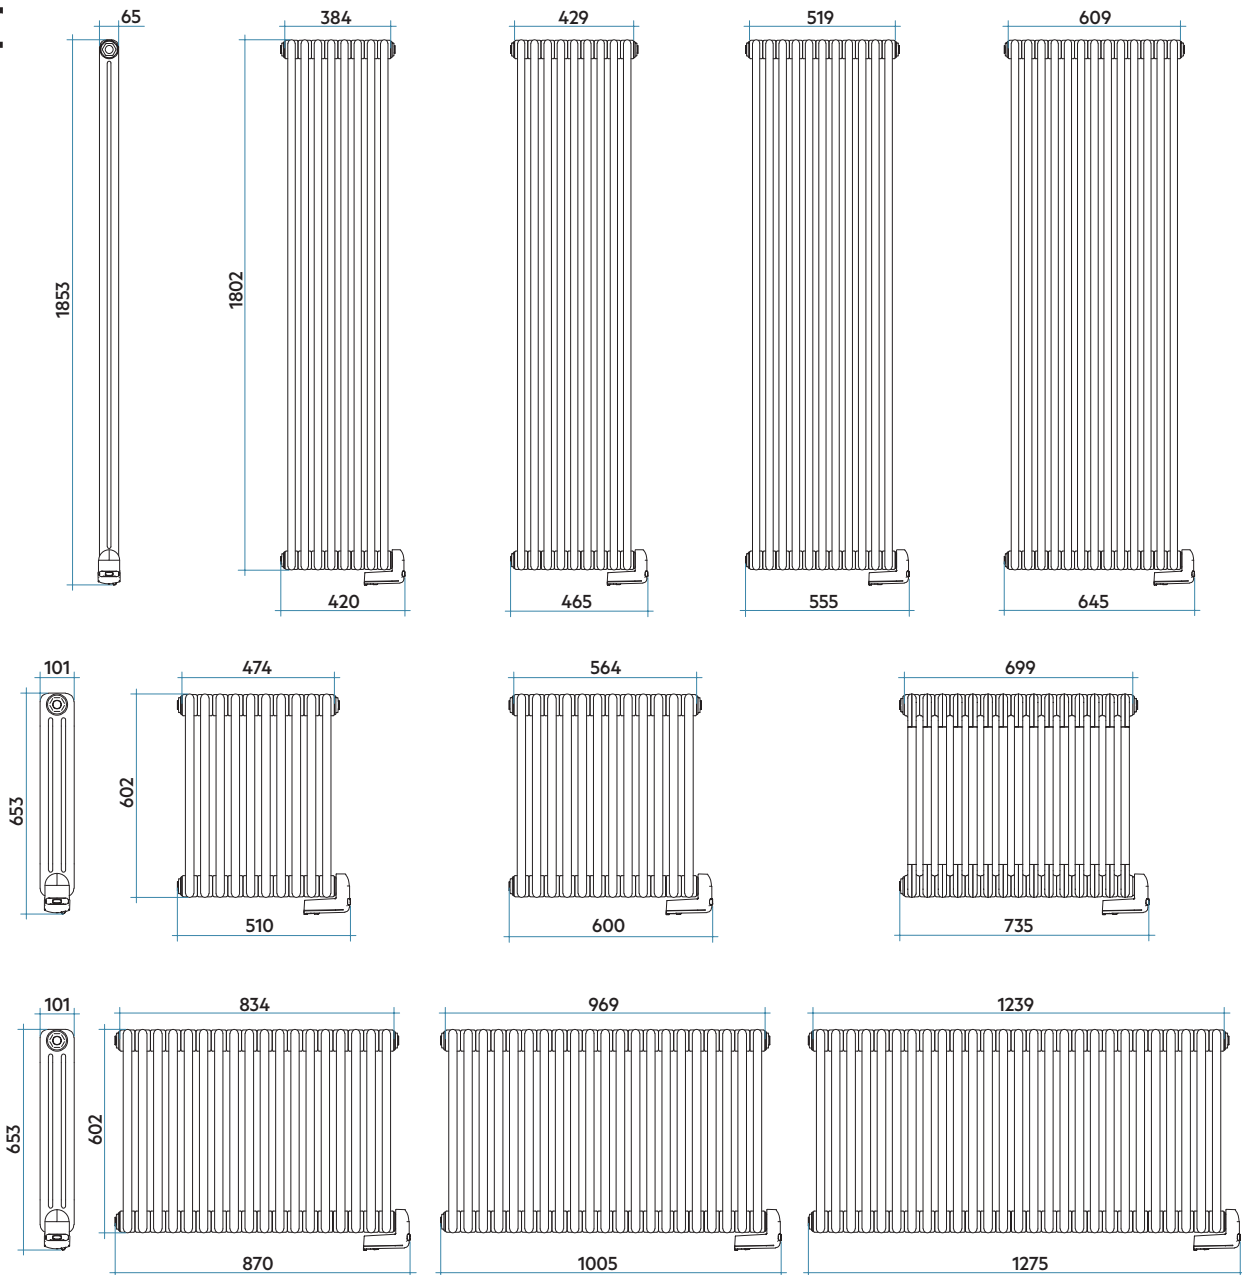

Características

- Fabricados en acero y rellenos de líquido termoconvector, los radiadores eléctricos en acero TESI Eléctrico son los radiadores decorativos por excelencia.
- Acabado en polvo epoxi en color Blanco Estándar y Acabados Irsap.
- La resistencia incorpora un termostato electrónico con control remoto digital, que permite la programación completa.
- Función de sensor de ventanas abiertas.
- La tensión de alimentación es de 230V. 50 Hz, Clase II y protección IP 24.
- Cable de alimentación eléctrica de 1200mm de largo con enchufe termosellado.
- Reversible, se puede instalar con la toma de corriente tanto en el lado derecho como izquierdo.

El precio incluye

- Juego de soportes a pared en el mismo color del radiador.
- Resistencia eléctrica instalada con control electrónico en el mismo color del radiador.
- Control Remoto Digital para la gestión completa del radiador eléctrico.

Funciones

- Confort, reducido, anti hielo, ECO, programación, vacaciones, sensor de ventanas abiertas, protección seguridad para niños, control de encendido adaptativo y bloqueo del teclado.

Leyenda código

Altura | Código color Blanco Estándar
RT21800 | 08 | 01 | IR | HNN
Número de elementos

CONTROL REMOTO PARA ELECTRÓNICA H

Control remoto IR que permite la completa gestión de todas las funciones de los radiadores con control electrónico tipo H