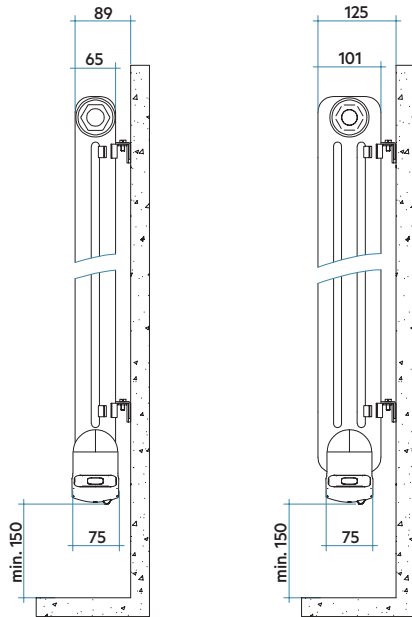

FICHA
TÉCNICA

MANUAL DE
INSTALACIÓN

TESI

Eléctrico Mod. H

TESI 2 MOD. H

Modelo	Código	Elementos	Altura H mm	Anchura L mm	Peso Kg	Resistencia eléc. Watt	Precio €* (rad.+resist.) Blanco
TESI 2 ELÉCTRICO	RT218000801IRHNN	• 8	1853	420	34,5	750	
TESI 2 ELÉCTRICO	RT218000901IRHRN	• 9	1853	465	39,0	1000	
TESI 2 ELÉCTRICO	RT218001101IRHUN	• 11	1853	555	47,0	1250	
TESI 2 ELÉCTRICO	RT218001301IRHVN	• 13	1853	645	56,0	1500	

TESI 3 MOD. H

Modelo	Código	Elementos	Altura H mm	Anchura L mm	Peso Kg	Resistencia eléc. Watt	Precio €* (rad.+resist.) Blanco
TESI 3 ELÉCTRICO	RT306001001IRHHN	• 10	653	510	21,5	500	
TESI 3 ELÉCTRICO	RT306001201IRHNN	• 12	653	600	25,5	750	
TESI 3 ELÉCTRICO	RT306001501IRHRN	• 15	653	735	31,7	1000	
TESI 3 ELÉCTRICO	RT306001801IRHUN	• 18	653	870	38,0	1250	
TESI 3 ELÉCTRICO	RT306002101IRHVN	• 21	653	1005	44,5	1500	
TESI 3 ELÉCTRICO	RT306002701IRHZN	• 27	653	1275	57,0	2000	

01 = Código color Blanco Estándar

• Entrega inmediata en color Blanco Estándar

Colores disponibles	VER	PRECIO
Color Blanco Estándar	Pág. 521	
Acabados Irsap	Pág. 521-522	

(*) Incremento sobre precio color Blanco Estándar.

No instalar en zona de ducha

Accesorios recomendados
(Otros accesorios, pág. 495 a 499)

Accesorios decorativos
Pág. 495 a 499

*Al precio del radiador, como concepto a parte, en cumplimiento del Real Decreto 208/2005 sobre gestión de residuos de aparatos eléctricos, se facturará el impuesto de la Tasa RAEE. A fecha de impresión de esta tarifa (01/02/2026) el valor de la Tasa es de 0,214€/Kg. Eventuales variaciones de precio fijadas por RAEE, son ajenas a IRSAP y se verán reflejadas en factura sin comunicación previa. IRSAP IBERICA, S.L. Inscripción Registro RAEE 002616.