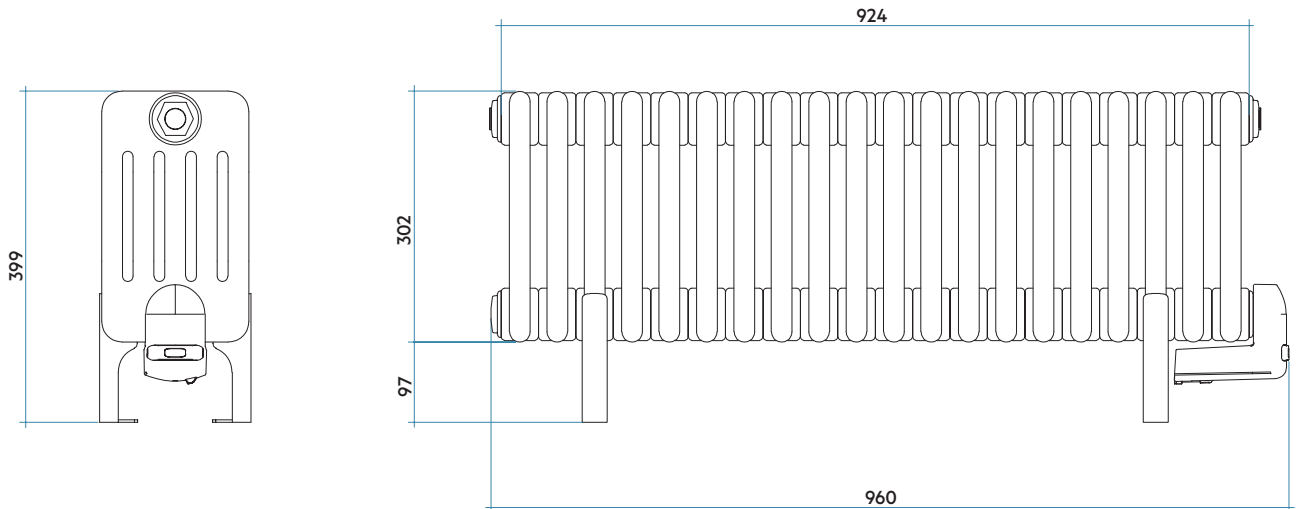

Características

- Fabricados en acero y rellenos de líquido termoconvector, los radiadores eléctricos en acero TESI Eléctrico son los radiadores decorativos por excelencia.
- Acabado en polvo epoxi en color Blanco Estándar y Acabados Irsap.
- La resistencia incorpora un termostato electrónico con control remoto digital, que permite la programación completa.
- Función de sensor de ventanas abiertas.
- La tensión de alimentación es de 230V, 50 Hz, Clase II y protección IP 24.
- Cable de alimentación eléctrica de 1200mm de largo con enchufe termosellado.
- Reversible, se puede instalar con la toma de corriente tanto en el lado derecho como izquierdo.

El precio incluye

- Juego de soportes soldados a suelo en el mismo color del radiador.
- Resistencia eléctrica instalada con control electrónico en el mismo color del radiador.
- Control Remoto Digital para la gestión completa del radiador eléctrico.

Funciones

- Confort, reducido, anti hielo, ECO, programación, vacaciones, sensor de ventanas abiertas, protección seguridad para niños, control de encendido adaptativo y bloqueo del teclado.

Leyenda código

Altura | Código color Blanco Estándar
RT5 0300 | 20 | 01 | IR | HRN
Número de elementos

CONTROL REMOTO PARA ELECTRÓNICA H

Control remoto IR que permite la completa gestión de todas las funciones de los radiadores con control electrónico tipo H