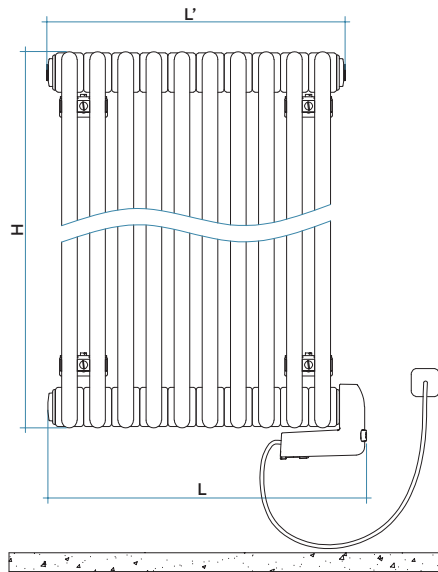

FICHA
TÉCNICA

MANUAL DE
INSTALACIÓN

TESI

Eléctrico Mod. H

TESI 2 MOD. H

Modelo	Código	Elementos	Altura H mm	Anchura L mm	Peso Kg	Resistencia eléc. Watt	Precio €* (rad.+resist.) Blanco
TESI 2 ELÉCTRICO	RT218000801IRHNN	• 8	1853	420	34,5	750	
TESI 2 ELÉCTRICO	RT218000901IRHRN	• 9	1853	465	39,0	1000	
TESI 2 ELÉCTRICO	RT218001101IRHUN	• 11	1853	555	47,0	1250	
TESI 2 ELÉCTRICO	RT218001301IRHVN	• 13	1853	645	56,0	1500	

TESI 3 MOD. H

Modelo	Código	Elementos	Altura H mm	Anchura L mm	Peso Kg	Resistencia eléc. Watt	Precio €* (rad.+resist.) Blanco
TESI 3 ELÉCTRICO	RT306001001IRHHN	• 10	653	510	21,5	500	
TESI 3 ELÉCTRICO	RT306001201IRHNN	• 12	653	600	25,5	750	
TESI 3 ELÉCTRICO	RT306001501IRHRN	• 15	653	735	31,7	1000	
TESI 3 ELÉCTRICO	RT306001801IRHUN	• 18	653	870	38,0	1250	
TESI 3 ELÉCTRICO	RT306002101IRHVN	• 21	653	1005	44,5	1500	
TESI 3 ELÉCTRICO	RT306002701IRHZN	• 27	653	1275	57,0	2000	

01 = Código color Blanco Estándar

• Entrega inmediata en color Blanco Estándar

Colores disponibles	VER	PRECIO
Color Blanco Estándar	Pág. 521	
Acabados Irsap	Pág. 521-522	

(*) Incremento sobre precio color Blanco Estándar.

No instalar en zona de ducha

Accesorios recomendados
(Otros accesorios, pág. 495 a 499)

Accesorios decorativos
Pág. 495 a 499

*Al precio del radiador, como concepto a parte, en cumplimiento del Real Decreto 208/2005 sobre gestión de residuos de aparatos eléctricos, se facturará el impuesto de la Tasa RAEE. A fecha de impresión de esta tarifa (01/02/2026) el valor de la Tasa es de 0,214€/Kg. Eventuales variaciones de precio fijadas por RAEE, son ajenas a IRSAP y se verán reflejadas en factura sin comunicación previa. IRSAP IBERICA, S.L. Inscripción Registro RAEE 002616.