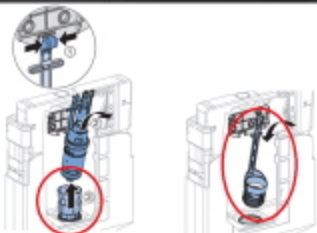

## \* Recambios

- Mecanismo serie 212 con cesta compatible Sigma 12, Delta y UP300. Ref: 244.820.00.1
- Mecanismo serie 212 con cesta compatible Omega. Ref: 244.830.00.1

\* A la hora de sustituir el mecanismo antiguo es necesario cambiar también la cesta

**Nueva** Junta plana de la serie 212.  
ref. 244.244.00.1

d52.5-d39.2mm