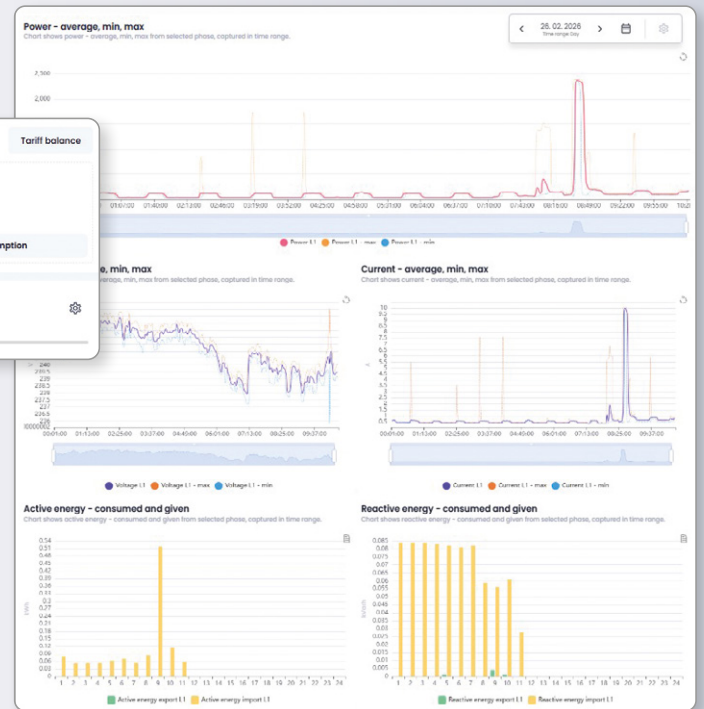

MEDIDORES DE ENERGÍA CON COMUNICACIÓN WI-FI

APP

Organiza tus dispositivos

Mediciones en tiempo real

Registros y análisis

Organización, medición, registros y análisis a través de APP y Web

WEB

Registros y análisis