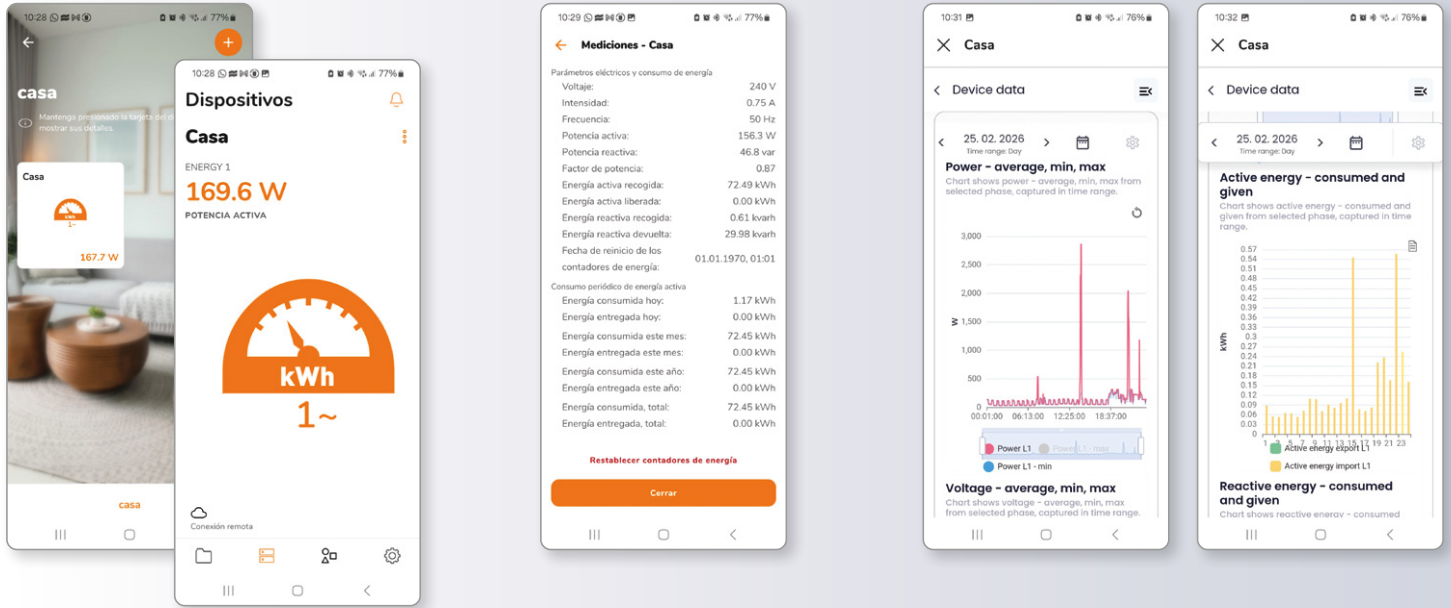

EFITEMP
AS-212

MEDIDORES DE ENERGÍA CON COMUNICACIÓN WI-FI

Available on the
App Store

Get it on
Google play

WWW

Código	Referencia	Características	PVP
40503050	EFIMETER WI-MEF-1	MEDIDOR MONOFASICO DE ENERGÍA WI-FI Monitor de consumo de energía monofásico, bidireccional y de 4 cuadrantes	210 €
40503051	EFIMETER WI-MEF-3-40	MEDIDOR TRIFASICO DE ENERGÍA WI-FI Monitor de consumo de energía monofásico, bidireccional y de 4 cuadrantes	415 €
40503052	EFIMETER WI-MEF-3-100	MEDIDOR TRIFASICO DE ENERGÍA WI-FI Monitor de consumo de energía monofásico, bidireccional y de 4 cuadrantes	415 €
40503053	EFIMETER WI-MEF-3-200	MEDIDOR TRIFASICO DE ENERGÍA WI-FI Monitor de consumo de energía monofásico, bidireccional y de 4 cuadrantes	480 €

MEDIDORES DE ENERGÍA CON COMUNICACIÓN WI-FI

APP

Organiza tus dispositivos

Mediciones en tiempo real

Registros y análisis

Organización, medición, registros y análisis a través de APP y Web

WEB

Registros y análisis