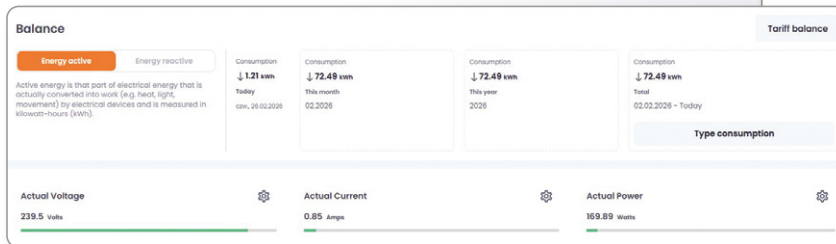

MEDIDORES DE ENERGÍA CON COMUNICACIÓN WI-FI

APP

Organiza tus dispositivos

Mediciones en tiempo real

Registros y análisis

Organización, medición, registros y análisis a través de APP y Web

WEB

Registros y análisis