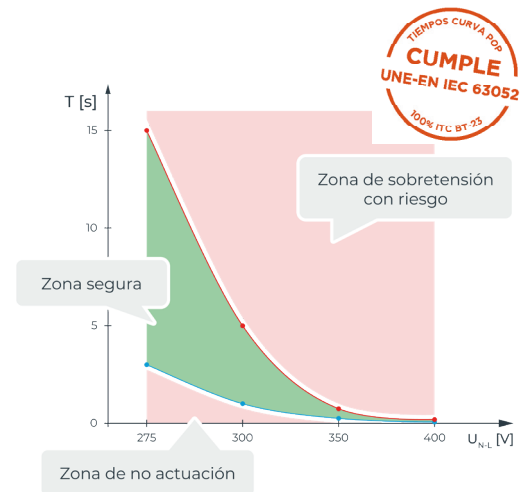

NUEVO

La gama más completa

MONOFÁSICO

BIFÁSICO

TRIFÁSICO

El protector más seguro

Cumple la norma POP (UNE-EN IEC 63052)

V-CHECK MINI es el único protector ensayado en un laboratorio acreditado por ENAC, garantizando tiempos de disparo conformes a normativa. Esto evita disparos intempestivos y asegura la correcta protección de los equipos.

Cumple la norma DPS (IEC 61643-11)

Diseñado conforme a la normativa internacional, garantiza altos niveles de seguridad y fiabilidad.

CUMPLIR = PROTEGER

	Valores normalizados del tiempo de funcionamiento y de no respuesta a una tensión (U_n) igual a				
	255 V	275 V	300 V	350 V	400 V
Tiempo máximo de funcionamiento	No disparo	15 s	5 s	0,75 s	0,20 s
Tiempo mínimo de no respuesta		3 s	1 s	0,25 s	0,07 s