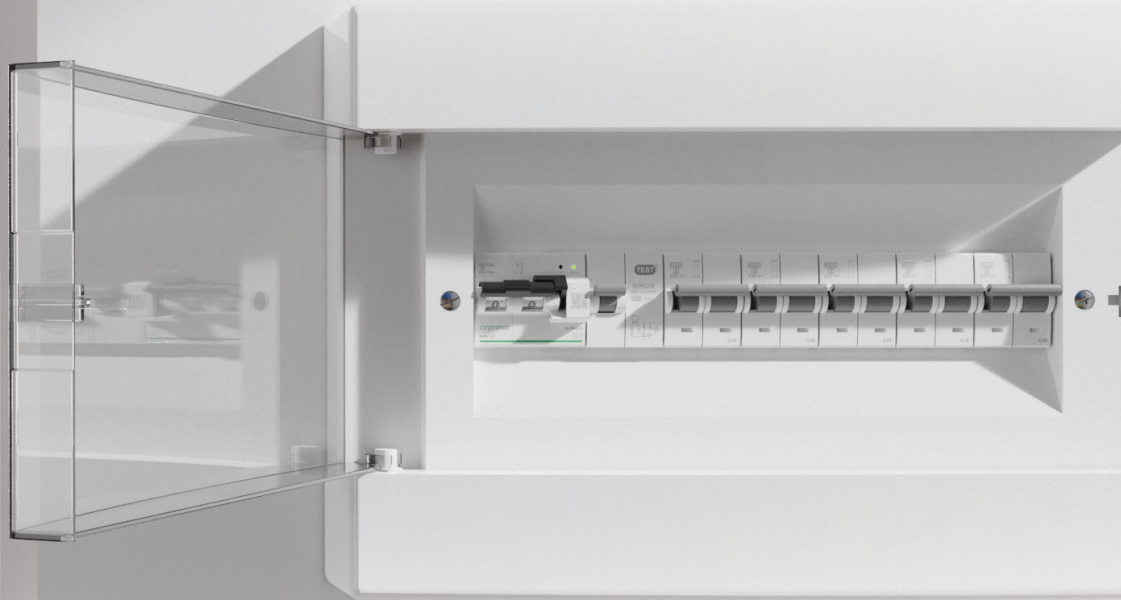

cirprotec
by **MERSEN**

RESIDENCIAL, COMERCIAL &
INDUSTRIAL

PROTECCIÓN
CONTRA
SOBRETENSIONES

v-check mini

La tranquilidad empieza
cuando lo instalas

v-check mini

El protector **más** seguro, fácil y fiable

Protección combinada frente a sobretensiones transitorias y permanentes en un formato compacto, especialmente diseñada para cuadros eléctricos de interior de vivienda y para instalaciones donde el espacio es limitado. Una solución eficiente que integra seguridad, cumplimiento normativo y facilidad de instalación en el mínimo espacio disponible.

NUEVO

La gama más completa

MONOFÁSICO

BIFÁSICO

TRIFÁSICO

El protector más seguro

Cumple la norma POP (UNE-EN IEC 63052)

V-CHECK MINI es el único protector ensayado en un laboratorio acreditado por ENAC, garantizando tiempos de disparo conformes a normativa. Esto evita disparos intempestivos y asegura la correcta protección de los equipos.

Valores límite de los tiempos según UNE-EN IEC 63052

El protector más fácil de instalar

Un diseño compacto que incorpora elementos de indicación para tu máxima tranquilidad después de la instalación.

- **Precableado mejorado:** Diseñado para facilitar la entrada de los cables y reducir el tiempo de instalación.
- **Indicador LED:** Confirma de forma visual que la protección está activa.
- **Botón de test:** Permite verificar fácilmente el correcto funcionamiento de los elementos de protección del dispositivo.