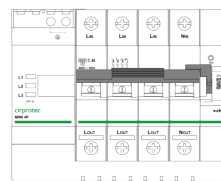

v-check mini

El protector **más** seguro, fácil y fiable

Protección combinada frente a sobretensiones transitorias y permanentes en un formato compacto, especialmente diseñada para cuadros eléctricos de interior de vivienda y para instalaciones donde el espacio es limitado. Una solución eficiente que integra seguridad, cumplimiento normativo y facilidad de instalación en el mínimo espacio disponible.

NUEVO

La gama más completa

TRIFÁSICO