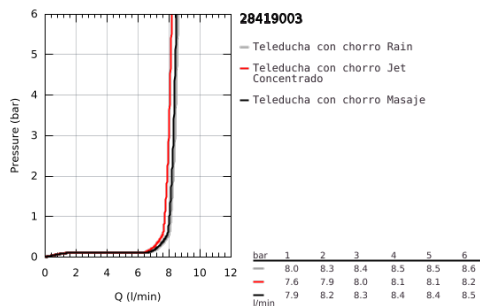

### DESCRIPCIÓN DEL PRODUCTO

- Color: Cromo
- Lluvia, Concentrado y Masaje
- Tecnología GROHE Water Saving ahorro de agua con el máximo bienestar
- GROHE SmartSwitch - fácil rotación del botón circular para seleccionar el chorro deseado
- GROHE DreamSpray distribución perfecta del agua por todo el cabezal
- GROHE Long-Life acabado duradero
- Sistema antical SpeedClean
- Conducto interno del agua protegido para mayor durabilidad y evitar quemaduras.
- Aro protector de silicona con tecnología ShockProof
- Sistema de montaje universal, adaptable a todos los flexos estándares
- maximum flow rate (at 3 bar): 7.4 l/min
- Edición Profesional