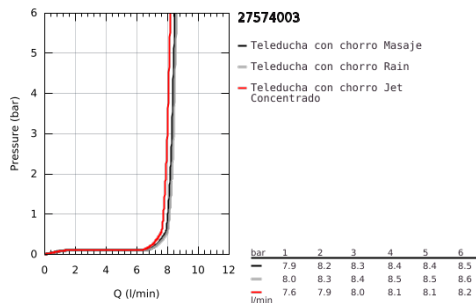

## 27 574 003 TEMPESTA CUBE 110 TELEDUCHA 3 CHORROS

### DESCRIPCIÓN DEL PRODUCTO

- Color: Cromo
- Lluvia, Concentrado y Masaje
- Tecnología GROHE Water Saving ahorro de agua con el máximo bienestar
- GROHE SmartSwitch - fácil rotación del botón circular para seleccionar el chorro deseado
- GROHE DreamSpray distribución perfecta del agua por todo el cabezal
- GROHE Long-Life acabado duradero
- Sistema antical SpeedClean
- Conducto interno del agua protegido para mayor durabilidad y evitar quemaduras.
- Aro protector de silicona con tecnología ShockProof
- Sistema de montaje universal, adaptable a todos los flexos estándares
- maximum flow rate (at 3 bar): 7.4 l/min
- Edición Profesional