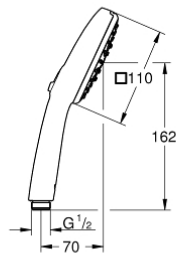

### DESCRIPCIÓN DEL PRODUCTO

- Color: Cromo
- Lluvia, Concentrado y Masaje
- Tecnología GROHE Water Saving ahorro de agua con el máximo bienestar
- GROHE SmartSwitch - fácil rotación del botón circular para seleccionar el chorro deseado
- GROHE DreamSpray distribución perfecta del agua por todo el cabezal
- GROHE Long-Life acabado duradero
- Sistema antical SpeedClean
- Conducto interno del agua protegido para mayor durabilidad y evitar quemaduras.
- Aro protector de silicona con tecnología ShockProof
- Sistema de montaje universal, adaptable a todos los flexos estándares
- maximum flow rate (at 3 bar): 7.4 l/min
- Edición Profesional