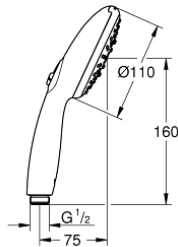

DESCRIPCIÓN DEL PRODUCTO

- Color: Cromo
- Lluvia, Concentrado y Masaje
- Tecnología GROHE Water Saving ahorro de agua con el máximo bienestar
- GROHE SmartSwitch - fácil rotación del botón circular para seleccionar el chorro deseado
- GROHE DreamSpray distribución perfecta del agua por todo el cabezal
- GROHE Long-Life acabado duradero
- Sistema antical SpeedClean
- Conducto interno del agua protegido para mayor durabilidad y evitar quemaduras.
- Aro protector de silicona con tecnología ShockProof
- Sistema de montaje universal, adaptable a todos los flexos estándares
- maximum flow rate (at 3 bar): 7.4 l/min
- Edición Profesional