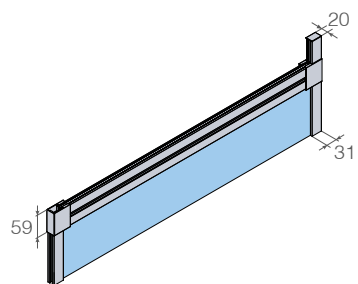

TWIN

Para más información:

FIJOS

CARACTERÍSTICAS

- » Mampara de bañera y ducha de hojas fijas con hojas separadas mediante perfiles horizontales.
- » Vidrio de seguridad de 6 y 8 mm.
- » Acabados de perfiles en color Plata Alto Brillo, Blanco Mate, Negro y Oro.
- » Tapas superiores en acabados Blanco Mate, Cromo, Negro y Oro.
- » Barra estabilizadora multiposición en acabado Plata Alto Brillo, Blanco Mate, Negro y Oro.
- » Disponibilidad de accesorios opcionales: Colgador, Toallero, Bandeja y Portaobjetos en acabados Blanco Mate, Cromo, Negro y Oro.
- » Compensación de perfiles de 10 mm.
- » Modelo de mampara con opción de gran formato. Fácil manipulación y transporte.
- » Accesorios con posibilidad de instalación en perfil vertical y horizontal. Ajuste de posición con sistema de montaje rápido. Instalación opcional en pared.
- » Modelo con posibilidad de combinar diferentes acabados, vidrios y accesorios.
- » **Producto Ecodiseñado.**
- » Consulta accesorios opcionales de la serie.
- » Teknoclean opcional en mampara a medida y de serie en mamparas referenciadas.

Toallero Bandeja Colgador Portaobjetos

BARRAS

Plata Alto Brillo Blanco Mate Negro Oro

FIJOS

Serie TWIN / TW-2002

FIJO FUNCIONAL PARTIDO 2 HOJAS.

IMAGEN: Acabado Plata Alto Brillo · Vidrio Transparente.

Detalles técnicos

Cotas en mm.

Detalle

Características

Mampara hoja fija

6 mm

8 mm

Altura 1950 mm
(ducha)

Producto
Ecodiseñado