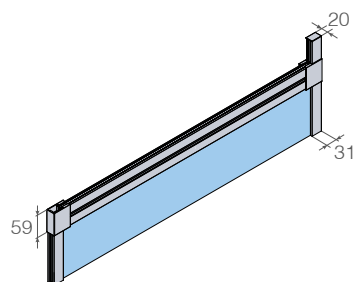

Cotas en mm.

Detalle

Características

Mampara hoja fija

6 mm

8 mm

Altura 1950 mm
(ducha)

Producto
Ecodiseñado

Perfiles

Plata Alto Brillo

Blanco Mate

Negro

Oro

FIJOS

Serie TWIN / TW-2003

FIJO FUNCIONAL PARTIDO 3 HOJAS.

IMAGEN: Acabado Negro · Vidrio Transparente.

Detalles técnicos

Cotas en mm.

Características

Mampara hoja fija

6 mm

8 mm

Altura 1950 mm
(ducha)