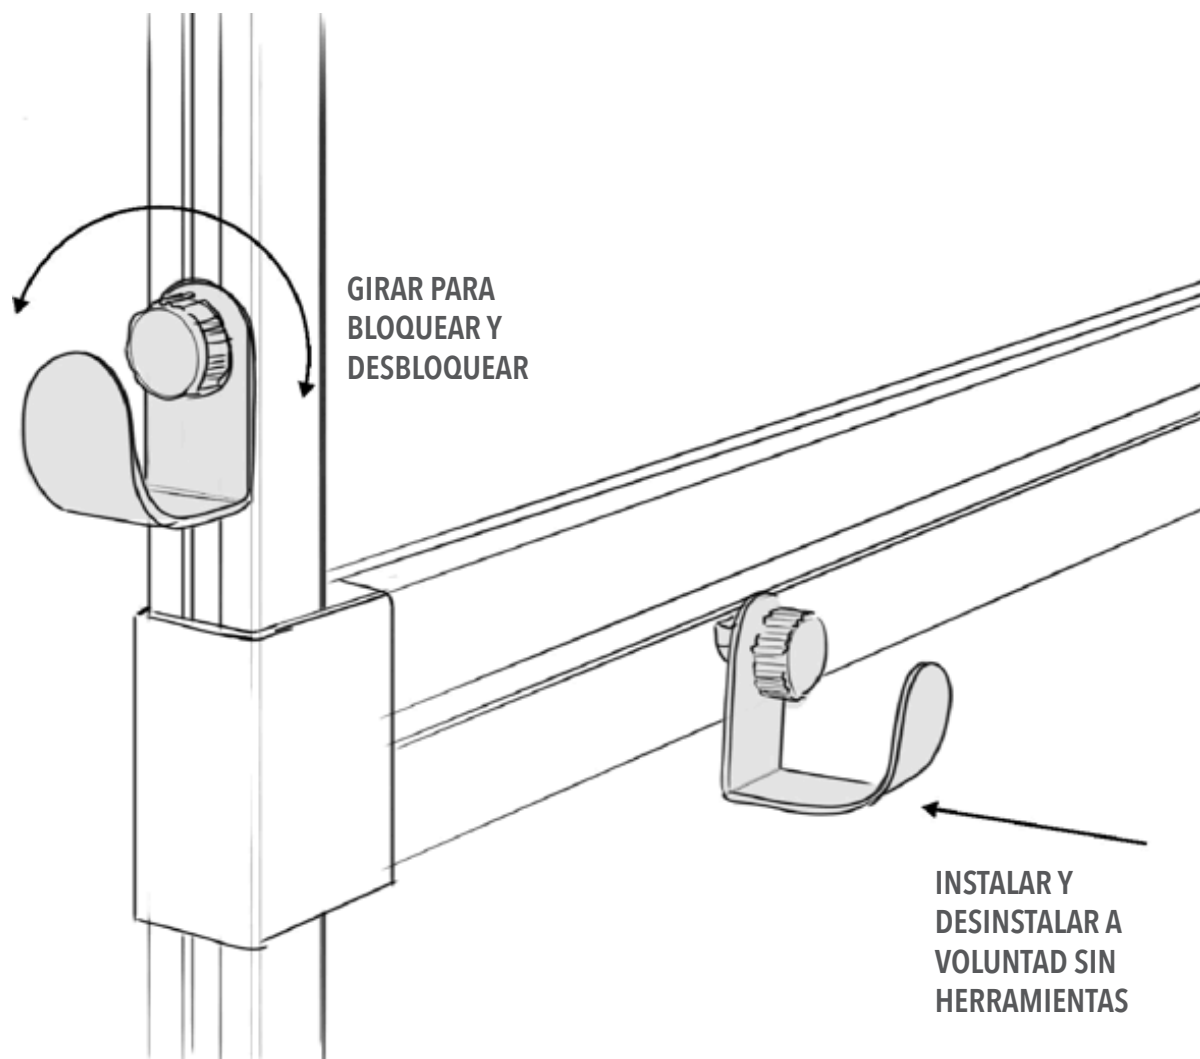

**ACCESORIO TOALLERO:**

Toallero horizontal para colocar una toalla que pueda ser de utilidad en su baño.

La gama Twin nació de una fructífera colaboración entre la marca PROFILTEK y la agencia Zamak Design, cuyo reto era diseñar la primera mampara de ducha **ecodiseñada**.

Una mampara de ducha ecodiseñada, personalizable y fácil de transportar, construida para vivir el baño con funcionalidad, gracias a la multiposición de sus accesorios.

### **PERFIL ESTRIADO ÚNICO:**

El perfil central es un vínculo estructural entre dos vidrios de menor tamaño. El uso de vidrios dos veces más pequeños que una mampara convencional simplifica su mecanizado, embalaje y transporte.

Los perfiles están diseñados para evitar el estancamiento de agua con el fin de aumentar su vida útil.

Permite acoplar accesorios muy fácilmente y sin herramientas.

**GIRAR PARA  
BLOQUEAR Y  
DESBLOQUEAR**