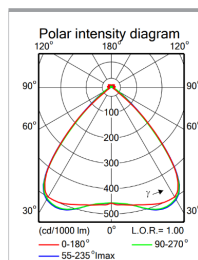

Óptico

DESCRIPCIÓN PHILIPS placa LED lineal con óptica de policarbonato VIDA útil 72.000 horas a L80 @ 25°C Ta
 SISTEMA LUMENS Hasta 5000 lúmenes, ver la matriz de rendimiento en la página siguiente

RECETAS LIGERAS	CRI	BEAM	Lumen*
3000K	CRI 90+	WB-OC	4000
4000K	CRI 90+		5000

Fotometría

Matriz de rendimiento

Size	Lumen pack	Optical		System Flux				System Power (W)				Efficacy (lm/W)			
		CCT, CRI	Optic	PSU	DIA	WIA	SIA	PSU	DIA	WIA	SIA	PSU	DIA	WIA	SIA
4 feet	40S	930	WB-OC	3673	3673	3673	3673	26,7	26,2	26,5	26,7	138	140	139	138
4 feet	40S	940	WB-OC	3935	3935	3935	3935	26,8	26,3	26,6	26,8	147	149	148	147
5 feet	50S	930	WB-OC	4715	4715	4715	4715	34,2	33,2	34,0	34,2	138	142	139	138
5 feet	50S	940	WB-OC	5053	5053	5053	5053	34,2	33,2	34,0	34,2	148	152	149	148