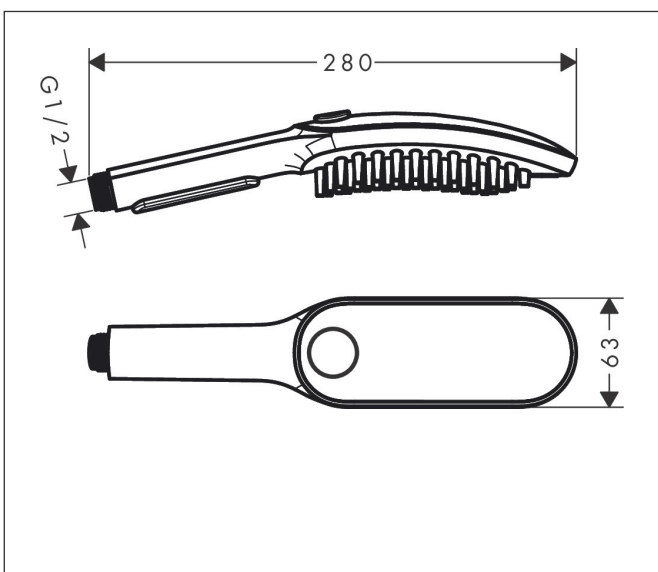

Marca	hansgrohe
Nombre producto	DogShower Teleducha 150 3jet Select con toberas para masaje
Referencia producto	26640700
Acabado	blanco mate
Posición	1

Imagen producto

Características

- Cabezal: 150 x 63 mm
- Tipo de chorro: chorro para el pelaje, chorro para las patas, chorro para las garras
- Cambio de chorro con el botón Select
- Máximo caudal a 3 bar: 7,6 l/min
- Caudal mínimo para un funcionamiento adecuado: 5,7 l/min
- Presión de funcionamiento: min 1 bar/max. 6 bar
- Suaves toberas de masaje, 1,5 cm de largo
- Diseño ergonómico
- Water Boost: función de refuerzo para aumentar el flujo de agua cuando sea necesario
- apto para calentador de caudal continuo
- Conexión: DN15
- Válvula anti-retorno

Dibujos

Tecnología

Tipos de chorro