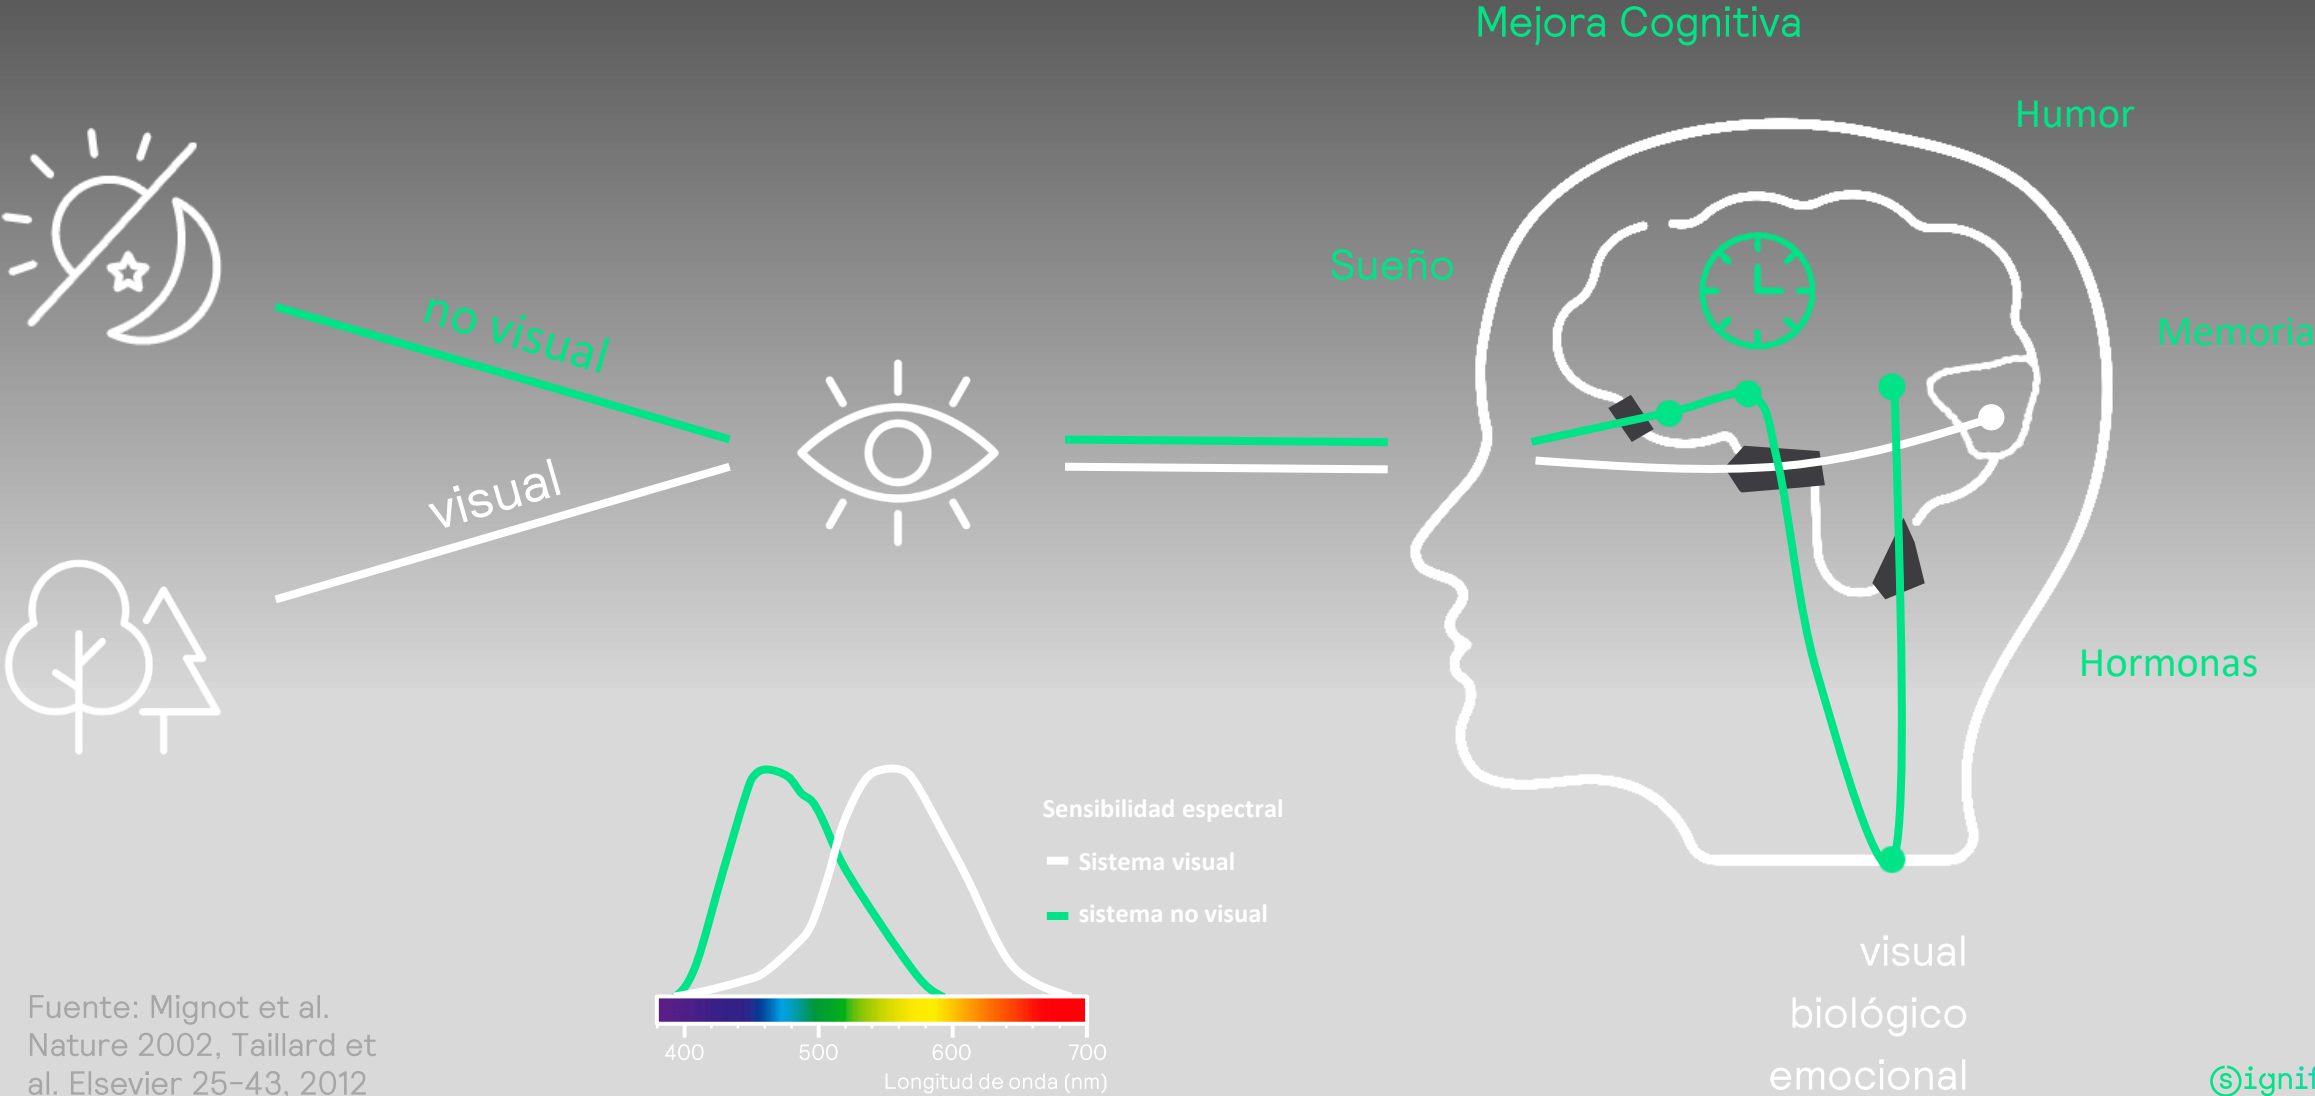

La luz nos permite ver mejor, funcionar mejor y sentirnos mejor

Fuente: Mignot et al. Nature 2002, Taillard et al. Elsevier 25-43, 2012