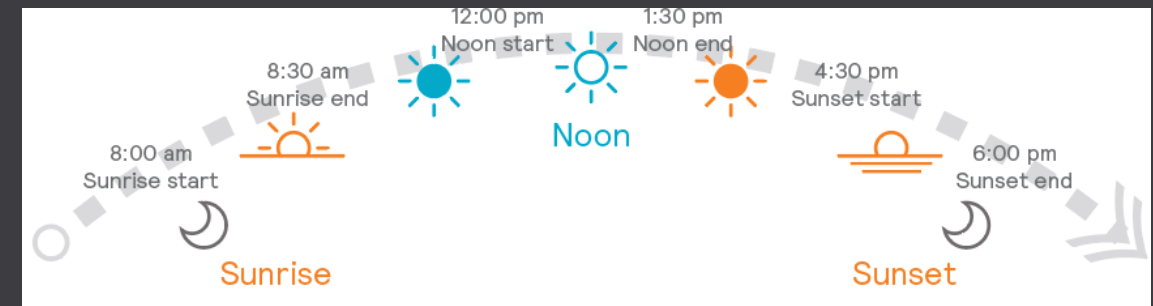

Al encender el sistema se activa la escena predeterminada. Está optimizada para crear una iluminación natural. Cambia automáticamente a lo largo del día para adaptarse a la hora real del día..

Durante la escena Ritmo diurno, NatureConnect aporta la cantidad correcta dentro de la luz azul en el momento adecuado del día, como en el caso de la luz natural..