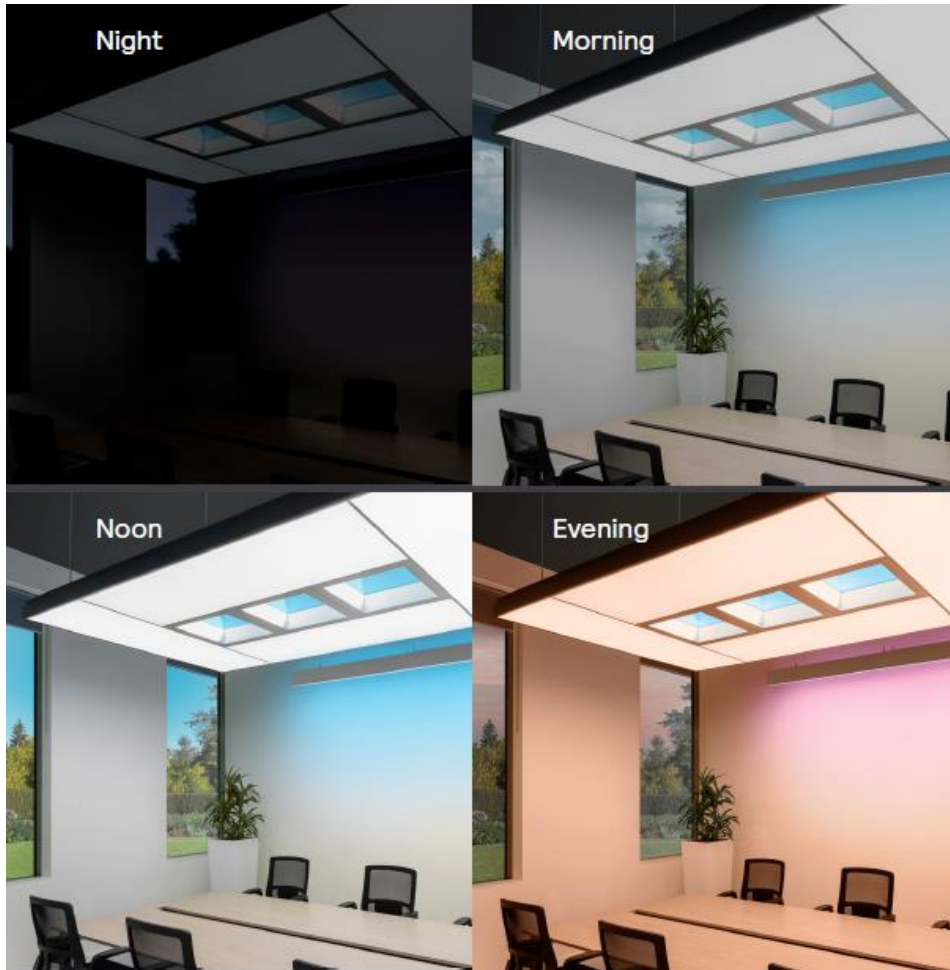

Imitar el ritmo de la **luz día de forma natural** mediante diferentes escenas para distintas aplicaciones.

Software por defecto NatureConnect ciclo luz día

Al encender el sistema se activa la escena predeterminada. Está optimizada para crear una iluminación natural. Cambia automáticamente a lo largo del día para adaptarse a la hora real del día..

Oficinas

Crear un lugar de trabajo cómodo, atractivo y estimulante

Despachos
Salas de reuniones
Oficina abierta

Hospitality

Crear una experiencia única y generar ingresos

Salas de reuniones
Salas de conferencia
Zona de oficinas