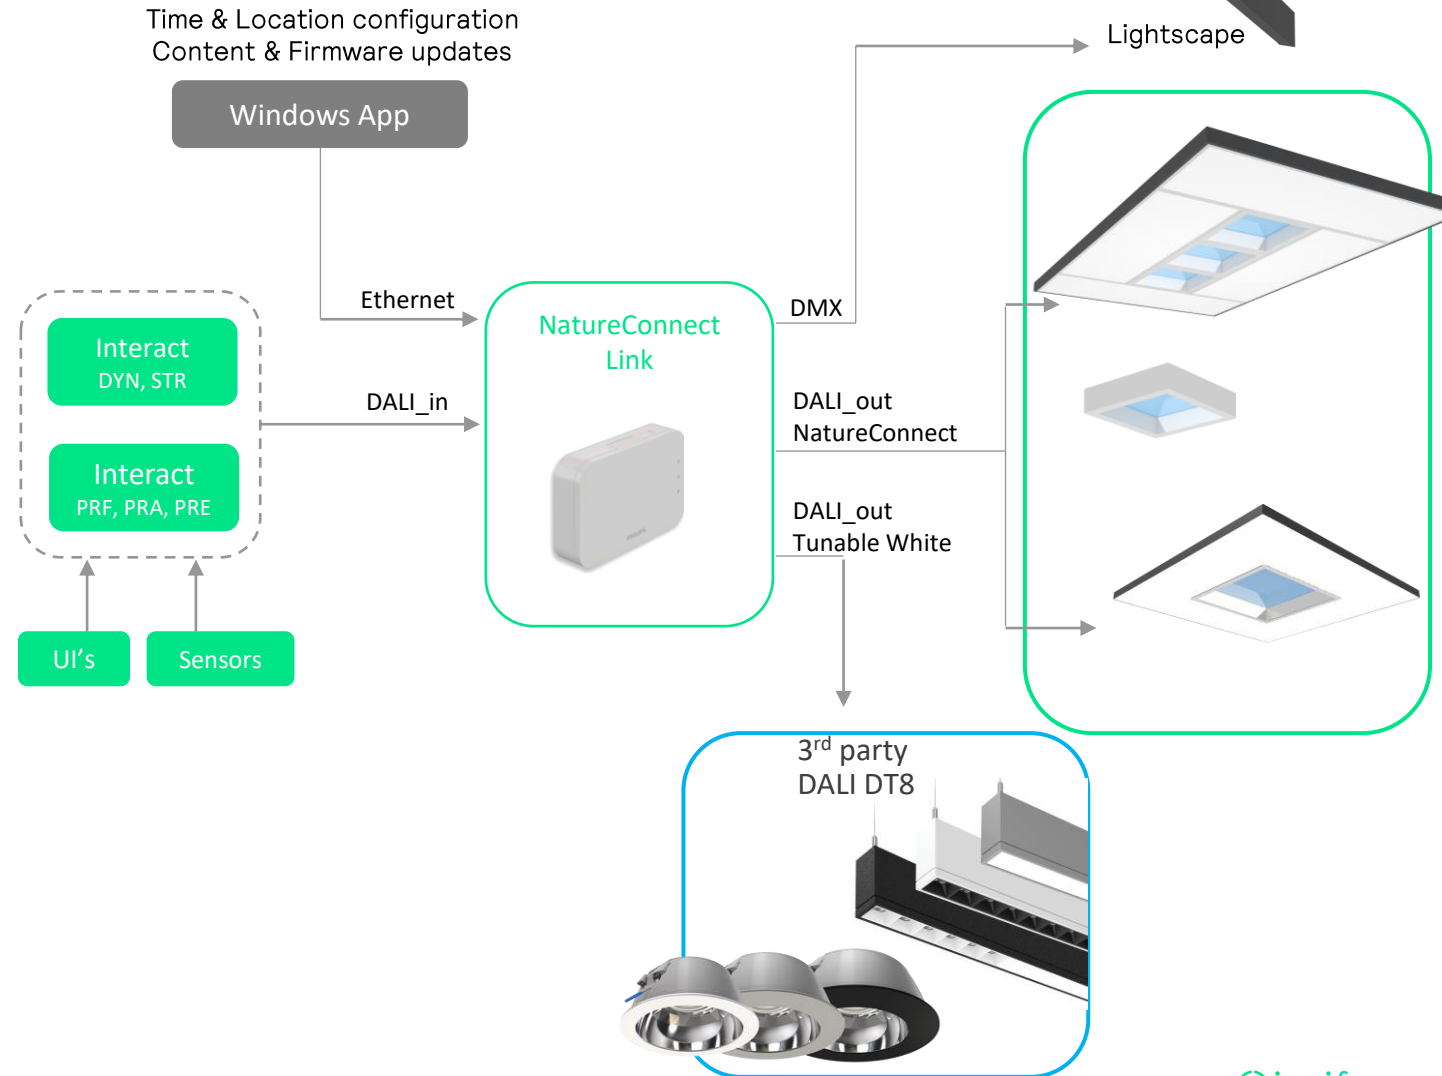

Cuidado de ancianos
Salas de estar
Comedores

Retail

Crear un mercado en interiores

Alimentos frescos
Zonas especiales

NatureConnect link

Conecta aún más : NatureConnect con **Interact**

Interact es un sistema de iluminación conectado que permite gestionar y controlar los activos de iluminación desde un smartphone o tableta.

- Configuración de escenas de iluminación específicas
- Recopilación de datos valiosos sobre patrones de ocupación y condiciones ambientales
- Instale Interact con su sistema NatureConnect para tener el máximo control y flexibilidad, y asegurarse de que su iluminación rinde al máximo. Obtenga toda la información que necesita en un pantalla central y realice ajustes instantáneos en sólo unos clics..

Posibilidades de integración con NatureConnect Link

PRF => guía de puesta en servicio para sistemas autónomos

PRA => guía de puesta en marcha del sistema

PRE => guía de puesta en marcha e integración del sistema

Dynalite (DDBC 120) + Antumbra/Revolution
=> guía de puesta en marcha del sistema

NatureConnect nueva arquitectura del sistema

Principales características :

- Link contiene receta de luz natural
- Simplificación del Sistema de Control
- Características de compatibilidad :
 - Interact
 - Dynalite
 - Posibilidad de añadir TWH luminarias que funcionen en sincronía con el ritmo diurno en la misma zona horaria: cómodo y agradable