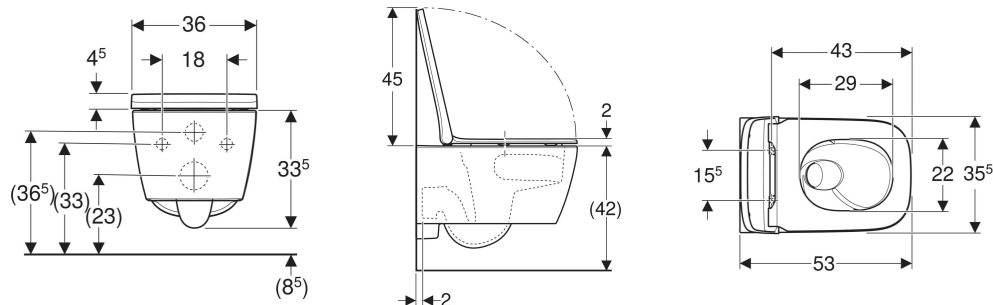

Juego de inodoro suspendido de fondo profundo Geberit Smyle, cuadrado, forma cerrada, TurboFlush, con asiento y tapa del inodoro, tapa superpuesta

APLICACIONES

- Para cisternas empotradas

PROPIEDADES

- Suspendido
- Inodoro de fondo profundo
- Inodoro cerámico sin borde de descarga con sistema de descarga TurboFlush
- Fijación simple mediante fijación a pared Geberit modelo EFF3 para inodoro

- Serie 1, cantidad total 6 / 5 / 4 l, según EN 997
- Serie 2 según EN 997
- Bisagras QuickRelease, bloqueables
- Descarga de 4 l
- Forma cerrada
- Fijación oculta
- Diseño rectangular
- Asiento y tapa del inodoro de plástico termoestable
- Tapa del inodoro superpuesta
- Asiento y tapa del inodoro con bisagras EasyMount

INFORMACIÓN TÉCNICA

Material	Cerámica sanitaria
Distancia de fijación	18 cm

VOLUMEN DE SUMINISTRO

- Inodoro cerámico
- Asiento y tapa del inodoro
- Material de fijación

N.º de art.	Color / superficie	B cm	H cm	T cm	Desagüe	Función QuickRelease	Mecanismo SoftClosing	Fijación	Material de anclaje
503.163.00.1 Nuevo	blanco	35.5	33.5	53	Horizontal	Sí, con bisagras QuickRelease bloqueables	Sí	Desde arriba	Acero inoxidable/plástico