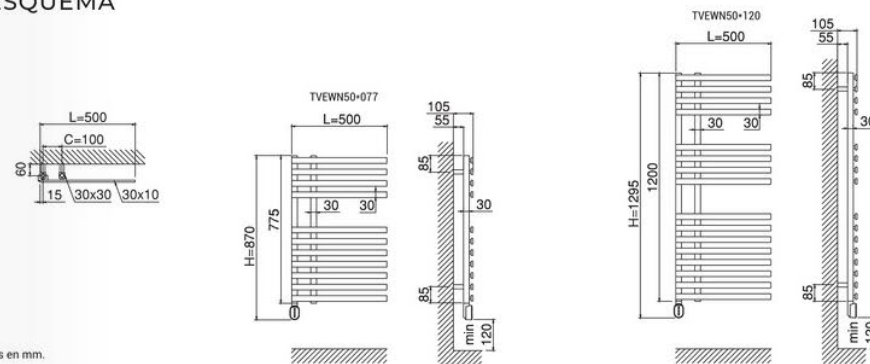

■ ■ ■ ESQUEMA

Cotas expresadas en mm.