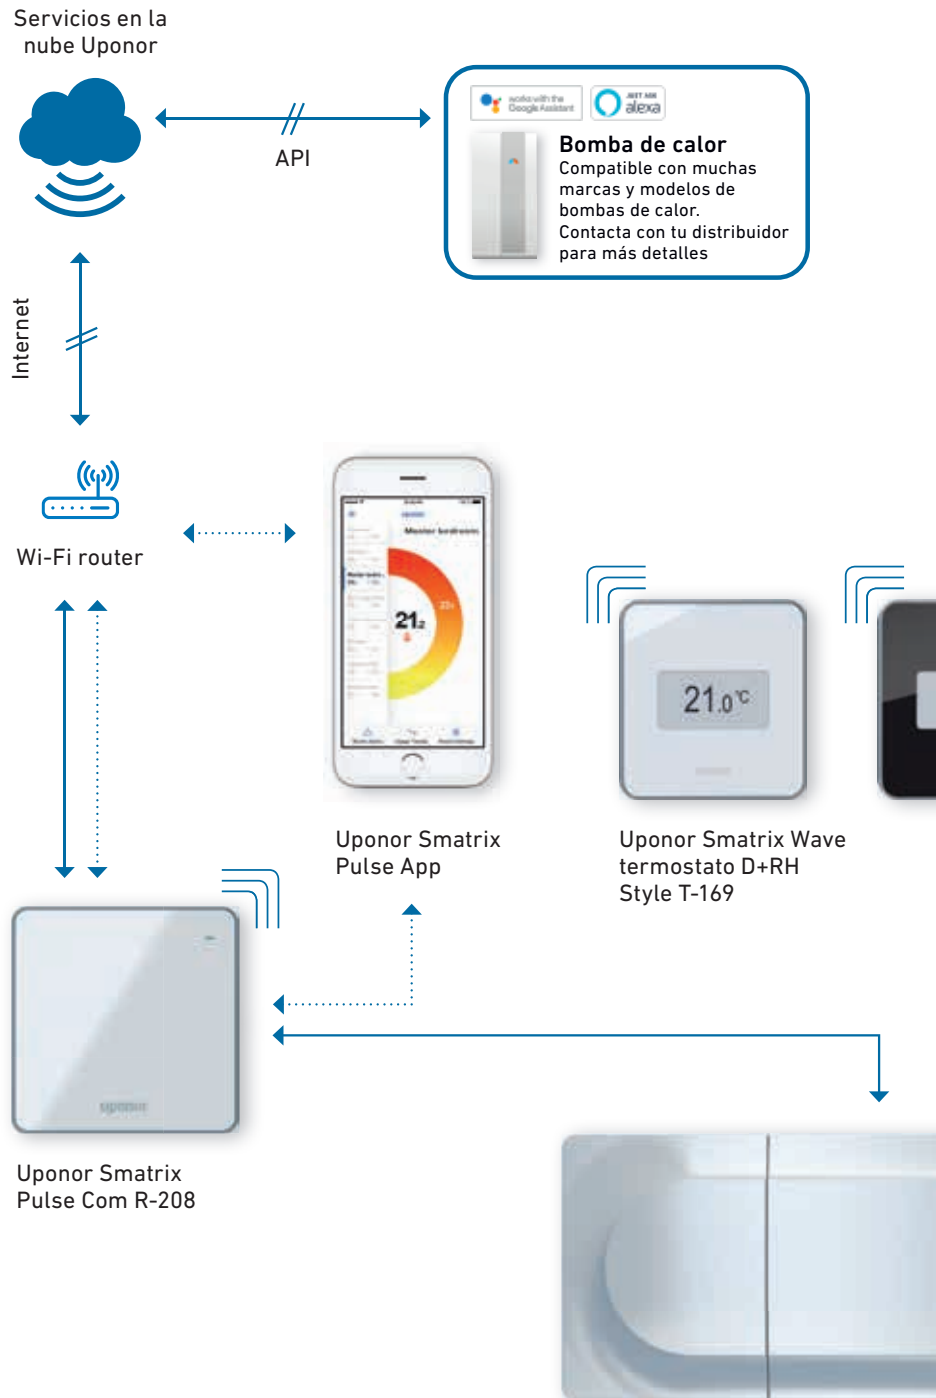

La integración cloud-to-cloud permite una configuración rápida tanto para instalaciones nuevas como existentes de Smatrix Pulse.

Siempre la temperatura perfecta

La inteligencia artificial tiene en cuenta la previsión atmosférica y ajusta proactivamente la calefacción antes de que sientas cualquier incomodidad.

Instalación rápida

Ahorra costes de mano de obra y minimiza las molestias durante la instalación.

De nube a nube

*La disponibilidad de la aplicación Uponor Smatrix Pulse 2 está prevista para una futura versión. Smatrix Pulse está disponible como sistema cableado (Base) e inalámbrico (Wave).

Uponor Smatrix Pulse: La solución completa para el control

Visión general del sistema

Un sistema completamente integrado para hogares más inteligentes y eficientes

Tu conexión al confort con Smatrix Pulse consta de solo unos pocos componentes.