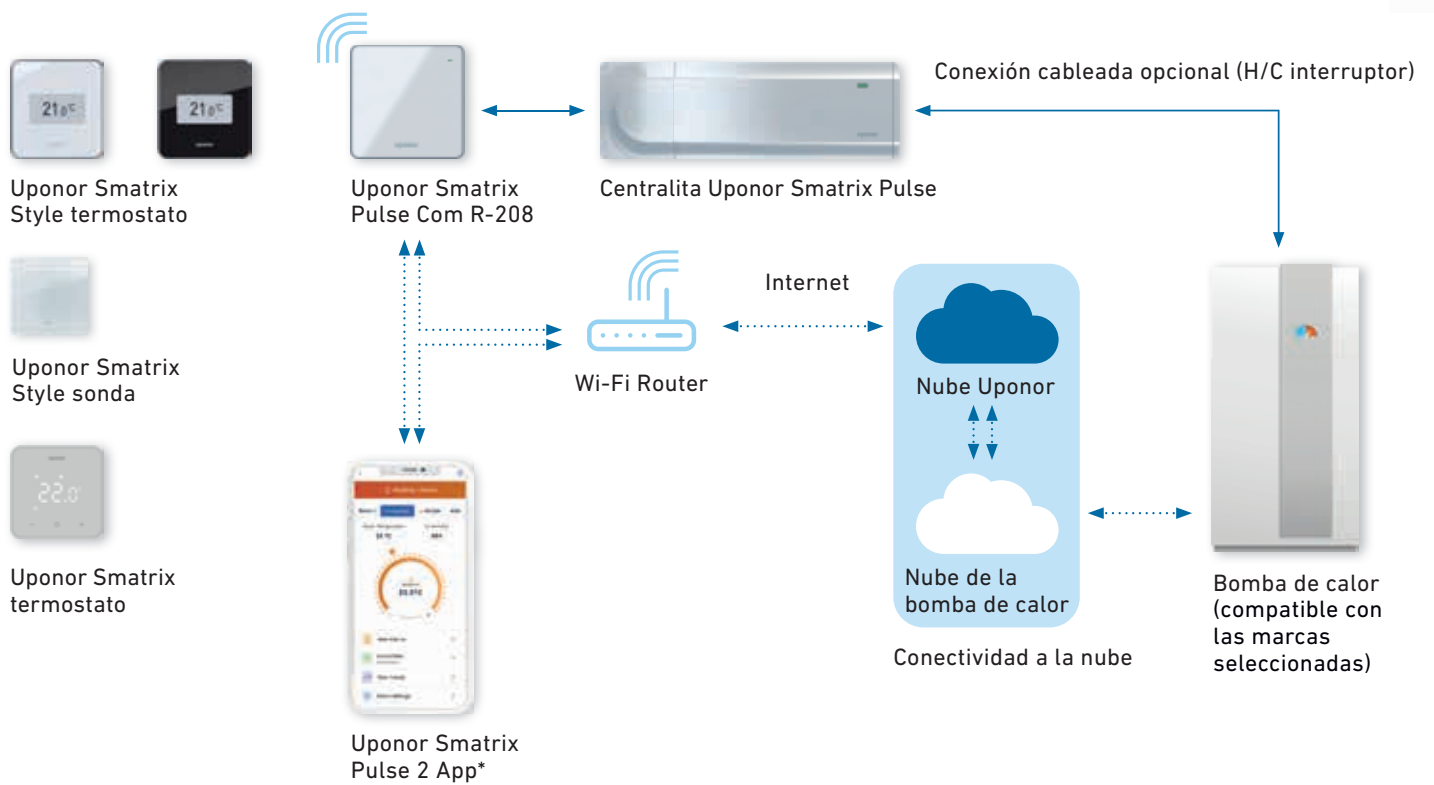

Uponor Smatrix AI revoluciona el control de la calefacción por suelo radiante al integrar Inteligencia Artificial para predecir, adaptar y optimizar el rendimiento de la calefacción. Conectado directamente a la bomba de calor mediante integración cloud-to-cloud, garantiza tiempos de respuesta rápidos, una sencilla configuración y la máxima eficiencia energética. Al analizar patrones climáticos, factores de temperatura de la habitación y preferencias del usuario, Smatrix AI ajusta continuamente la temperatura de impulsión, manteniendo el interior siempre confortable a lo largo de las estaciones.

La integración cloud-to-cloud permite una configuración rápida tanto para instalaciones nuevas como existentes de Smatrix Pulse.

Siempre la temperatura perfecta

La inteligencia artificial tiene en cuenta la previsión atmosférica y ajusta proactivamente la calefacción antes de que sientas cualquier incomodidad.

Instalación rápida

Ahorra costes de mano de obra y minimiza las molestias durante la instalación.

De nube a nube

*La disponibilidad de la aplicación Uponor Smatrix Pulse 2 está prevista para una futura versión. Smatrix Pulse está disponible como sistema cableado (Base) e inalámbrico (Wave).

Uponor Smatrix Pulse: La solución completa para el control

Visión general del sistema

Un sistema completamente integrado para hogares más inteligentes y eficientes

Tu conexión al confort con Smatrix Pulse consta de solo unos pocos componentes.