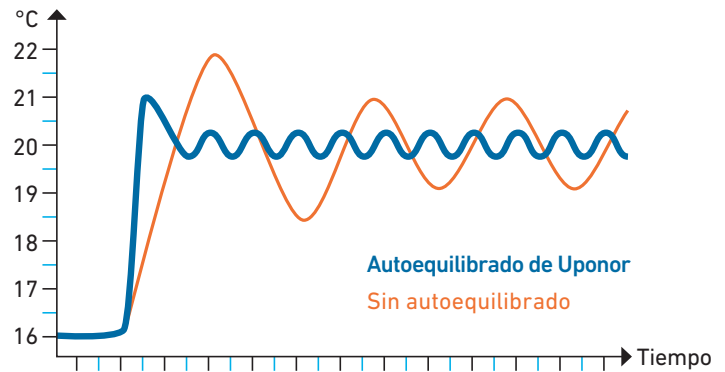

Ahorro energético

¡Más confort, menos energía!

Uponor Smatrix Pulse optimiza automáticamente el uso de la energía

Mientras que el equilibrado hidráulico manual solo considera las condiciones iniciales, la función de Autoequilibrado se adapta constantemente a cada cambio en el sistema o el espacio, sin necesidad de recalculaciones complicadas ni ajustes por parte del instalador. El autoequilibrado automático se adapta al estilo de vida del hogar y a los patrones de uso, eliminando la necesidad del equilibrado manual. Con esto se consiguen temperaturas más uniformes y tiempos de reacción más rápidos del sistema, con un menor consumo de energía en comparación con cualquier sistema estándar de encendido/apagado. ¡Ahorras energía y dinero, mientras disfrutas de un confort óptimo!

Más confort y menos energía con la tecnología de Autoequilibrado