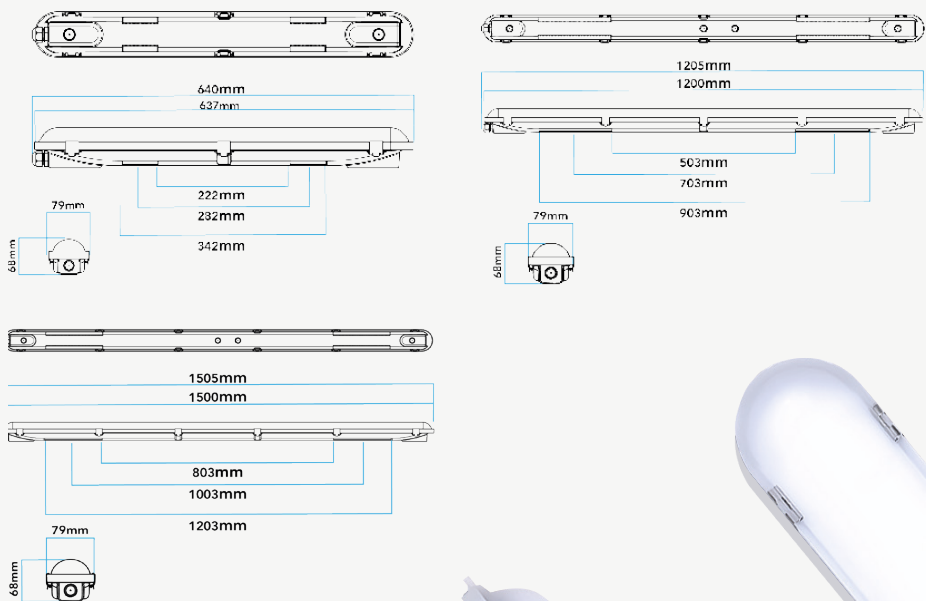

PREMIOS **AUNA2026**

CANDIDATO A LOS PREMIOS AUNA 2026

TECNOLOGÍA PATENTADA
SISTEMA SMARTCHIP LAYOUT™

**ADAPTABLE
MULTI
CONFIGURABLE**

+150 posibles configuraciones

Diseñada para adaptarse

X Dimensiones | *Dimensões* | Dimensions | *Dimensioni* 

1	H: 68 mm	L: 637 mm	W: 79 mm	0.73 kg	12
2	H: 68 mm	L: 1200 mm	W: 79 mm	1.32 kg	9
3	H: 68 mm	L: 1500 mm	W: 79 mm	1.56 kg	8

AYÚDANOS A HACER DE NUESTRA
SKY JX V2, LA GANADORA

¡VÓTANOS!

Vota nuestra **SKY JX V2** al Premio al **Mejor Producto del Año 2026**. SKY JX V2, reúne todos los elementos que definen un producto sobresaliente: eficiencia, versatilidad, rendimiento, sostenibilidad, facilidad de instalación y reducción de costes logísticos.