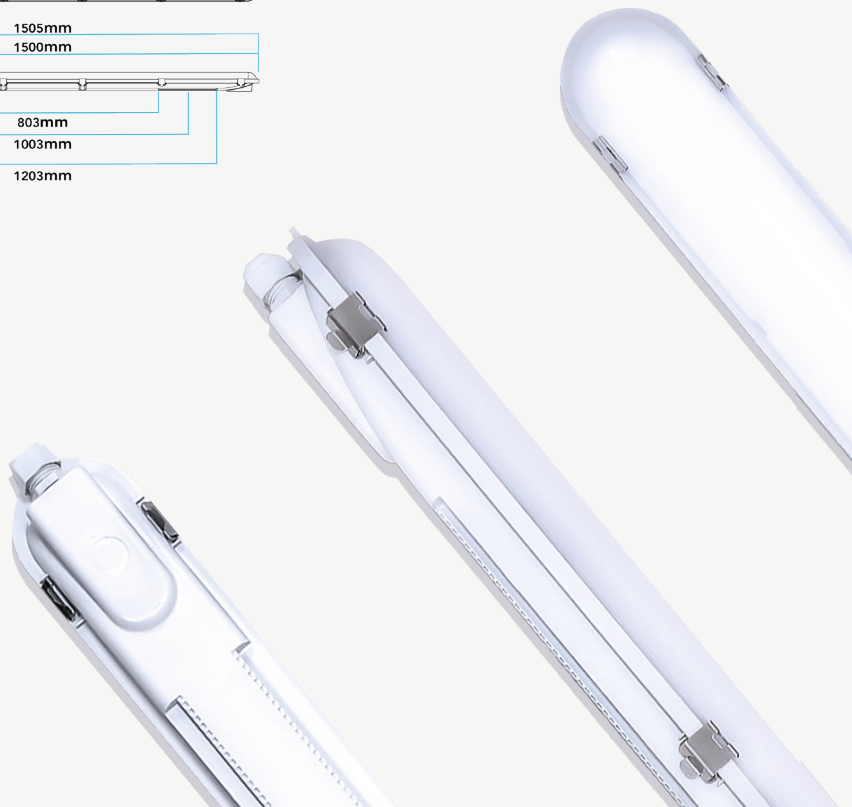

La luminaria estanca SKY JX V2 CCT redefine el concepto de iluminación técnica al integrar en un único producto una solución completa, versátil y altamente eficiente para entornos industriales, logísticos y comerciales.

PREMIOS **AUNA2026**

CANDIDATO A LOS PREMIOS AUNA 2026

TECNOLOGÍA PATENTADA
SISTEMA SMARTCHIP LAYOUT™

**ADAPTABLE
MULTI
CONFIGURABLE**

+150 posibles configuraciones

Diseñada para adaptarse

X Dimensiones | *Dimensões* | Dimensions | *Dimensioni* 

1	H: 68 mm	L: 637 mm	W: 79 mm	0.73 kg	12
2	H: 68 mm	L: 1200 mm	W: 79 mm	1.32 kg	9
3	H: 68 mm	L: 1500 mm	W: 79 mm	1.56 kg	8

AYÚDANOS A HACER DE NUESTRA
SKY JX V2, LA GANADORA

¡VÓTANOS!

Vota nuestra **SKY JX V2** al Premio al **Mejor Producto del Año 2026**. SKY JX V2, reúne todos los elementos que definen un producto sobresaliente: eficiencia, versatilidad, rendimiento, sostenibilidad, facilidad de instalación y reducción de costes logísticos.