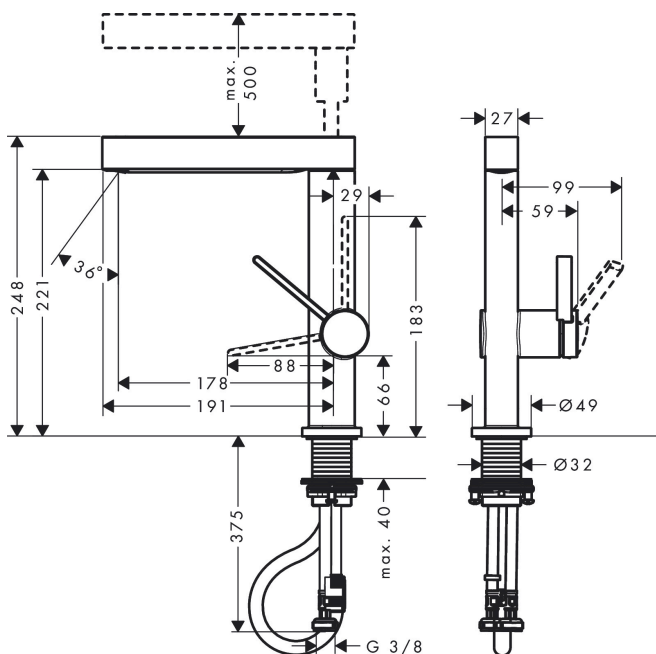

Marca	hansgrohe
Nombre producto	Finoris Mezclador monomando de lavabo 230 con caño extraíble, 2jet y con vaciador Push-Open
Referencia producto	76063000
Acabado	cromo
Posición	1

Imagen producto

Características

- Consiste en: Mezclador monomando de lavabo, vaciador
- ComfortZone 230
- Proyección 178 mm
- Regreso automático al chorro normal pulsando el inversor o cerrando la manecilla
- Longitud de la prolongación: 50 cm
- Máximo caudal a 3 bar: 4,7 l/min
- Vaciador Push-Open de 1 1/4"
- Material del set de desagüe: metal
- Válvula anti-retorno
- Sistema antical QuickClean

Dibujos

Tecnología