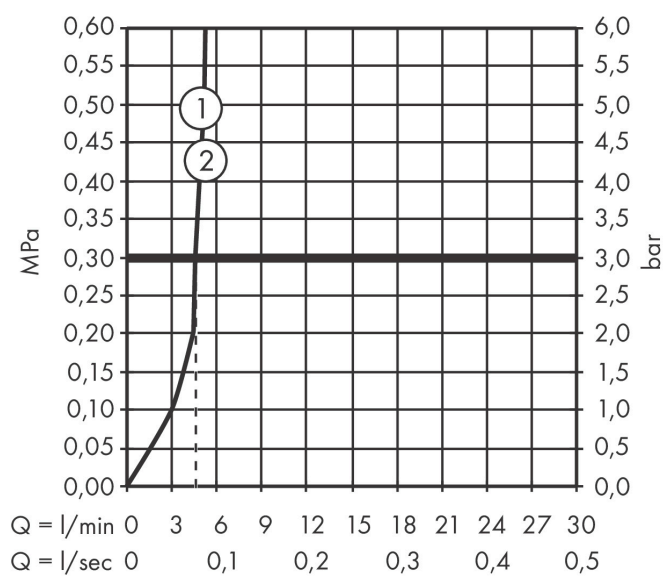

Diagrama de caudales

Q = l/min 0 3 6 9 12 15 18 21 24 27 30
Q = l/sec 0 0,1 0,2 0,3 0,4 0,5

1 NormalChorro de ducha