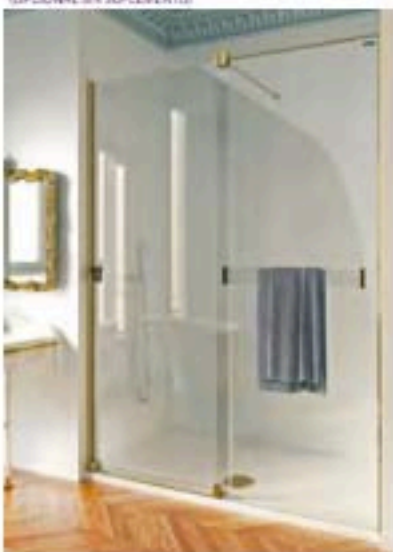

DuschoPulsar®

Ref. PAB

Dibujo ornamento V&R
(OPCIONAL SIN SUPLEMENTO)

Color Oro OB y Negro anodizado NE
(OPCIONAL SIN SUPLEMENTO)

OPCIONAL: TOALLERO DE WORLD
resistente por flotador en aluminio anodizado negro 100

Combinable con laterales:

PRD

PWF

Frontal para ducha de 2 fijos + 2 puertas correderas.

PAB

13 mm
PERFIL PARED

MEDIDAS: Altura normalizada: 2.000 mm. (incluyendo piezas y perfil larguero) Anchos: indicar la medida