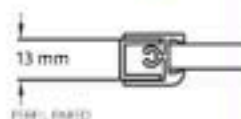

Combinable con laterales:

PRD

PWF

Frontal para ducha de 2 fijos + 2 puertas correderas.

PAB

13 mm
PERFIL PARED

MEDIDAS: Altura normalizada: 2.000 mm. (incluyendo piezas y perfil larguero) Anchos: indicar la medida

Ancho frontal (mm) entre	Modelo entre paredes	Frontal con lateral		Cristal transparente o con ornamento	Cristal Mateado
		Ref. lado izquierdo	Ref. lado derecho		
1.160 -- 1.400	PAB	PWF	PWG		
1.401 -- 1.600					
1.601 -- 1.800					
1.801 -- 2.000					